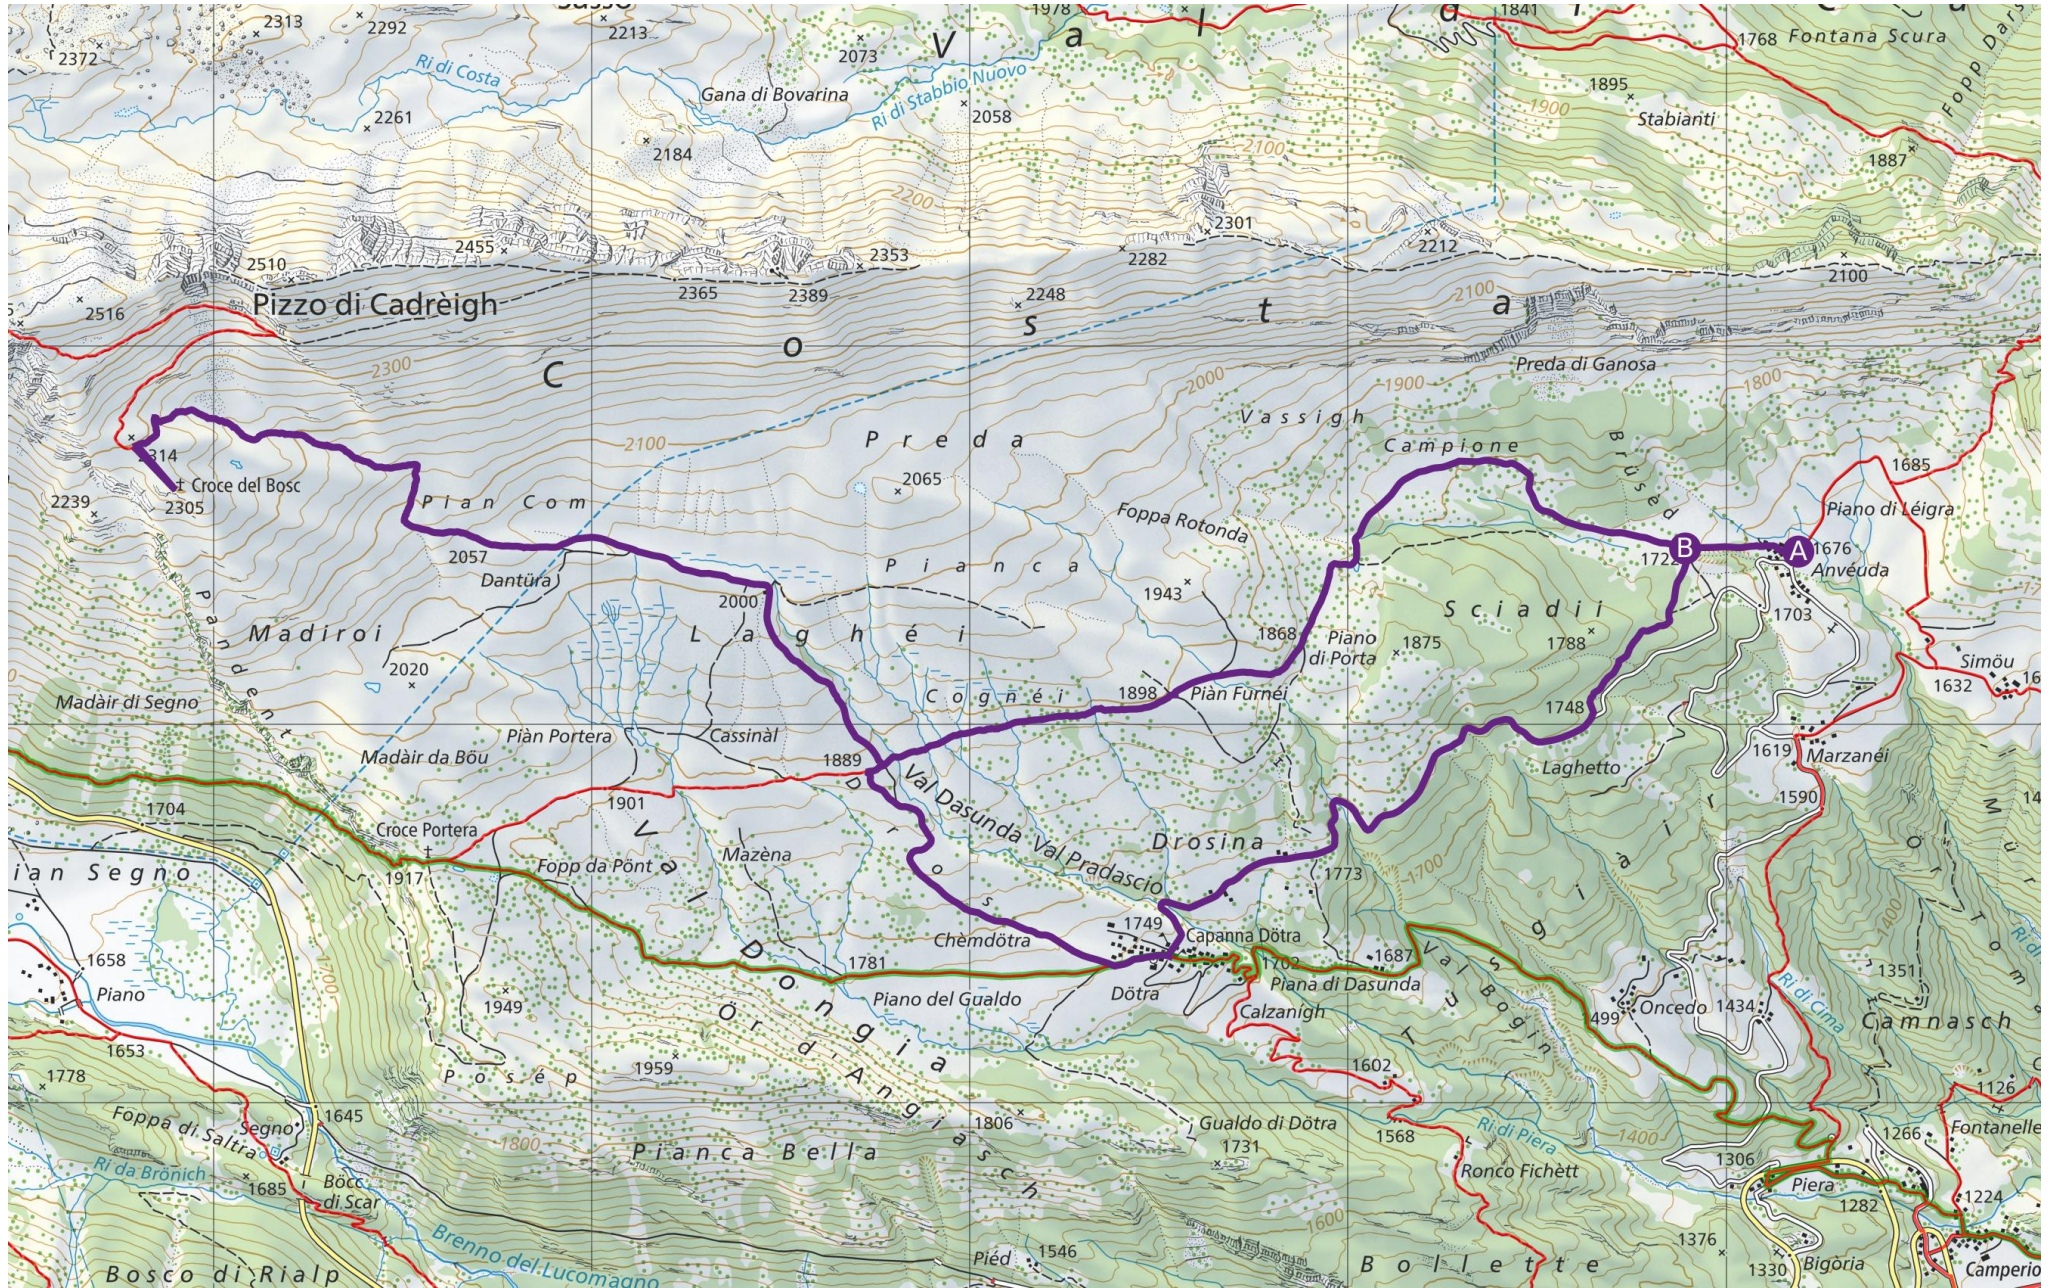

**Altro**  
**Anveuda - Croce del Bosc****16.07.2021**

<b>Distanza</b>	<b>12.01 km</b>	<b>Alt. min/mas</b>	<b>1'677 m/2'301 m</b>
<b>Salite/discese</b>	<b>728 m/682 m</b>	<b>Escursionismo</b>	<b>4 h 3 min</b>

Geodaten © swisstopo (5704000.138)

200m

Scala 1:20'000

Partner di SvizzeraMobile:

 Schweizerische Eidgenossenschaft  
Confédération suisse  
Confederazione Svizzera  
Confederaziun svizra

 Sentieri Svizzera