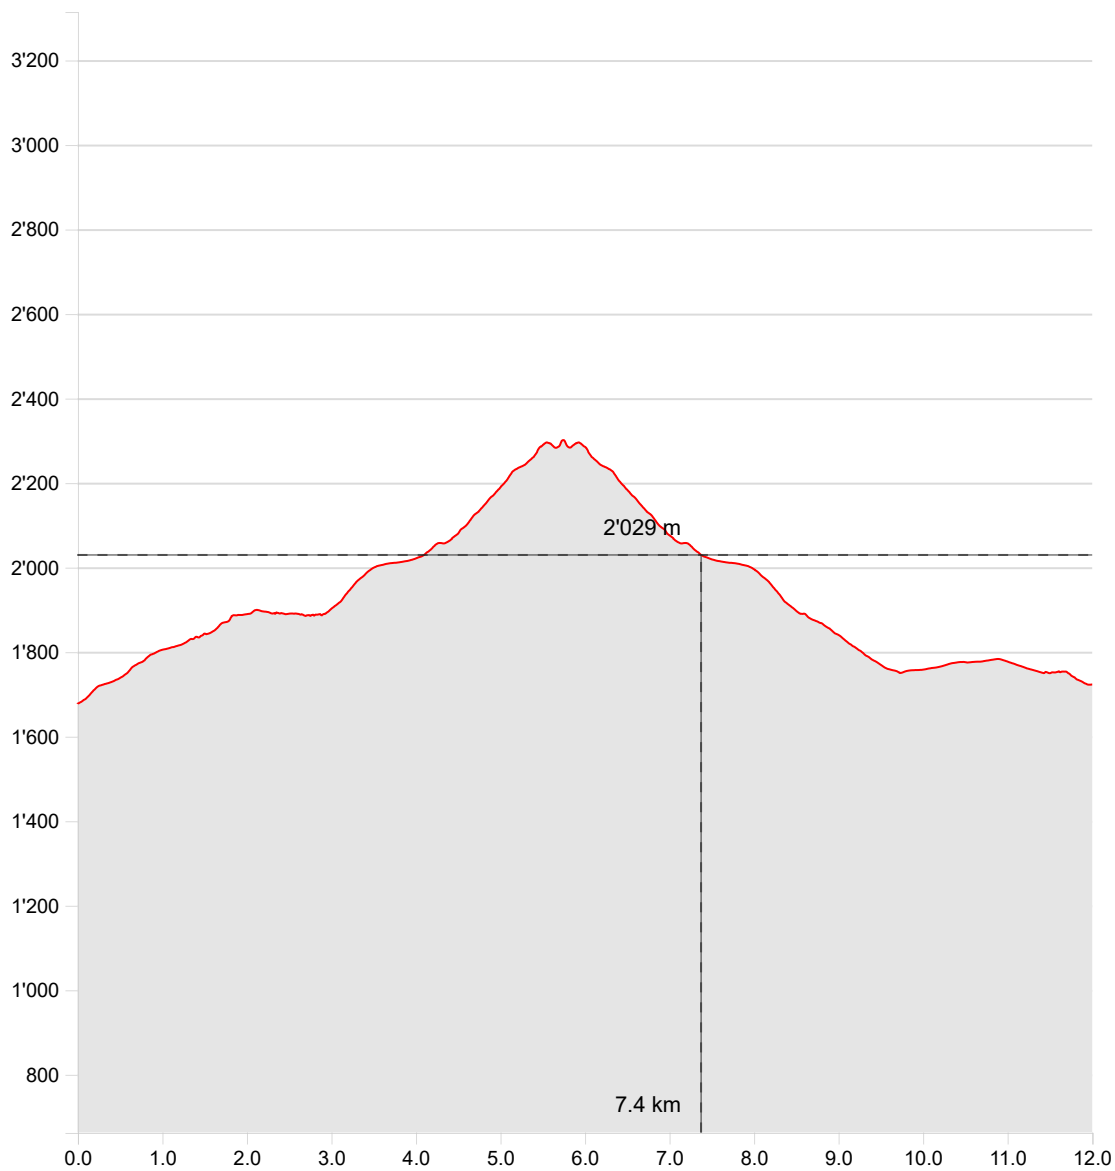

**Altro**  
**Anveuda - Croce del Bosc****16.07.2021**

<b>Distanza</b>	<b>12.01 km</b>	<b>Alt. min/mas</b>	<b>1'677 m/2'301 m</b>
<b>Salite/discese</b>	<b>728 m/682 m</b>	<b>Escursionismo</b>	<b>4 h 3 min</b>

Geodaten © swisstopo (5704000.138)

200m

Scala 1:20'000

Partner di SvizzeraMobile:

 Schweizerische Eidgenossenschaft  
Confédération suisse  
Confederazione Svizzera  
Confederaziun svizra

 Sentieri Svizzera