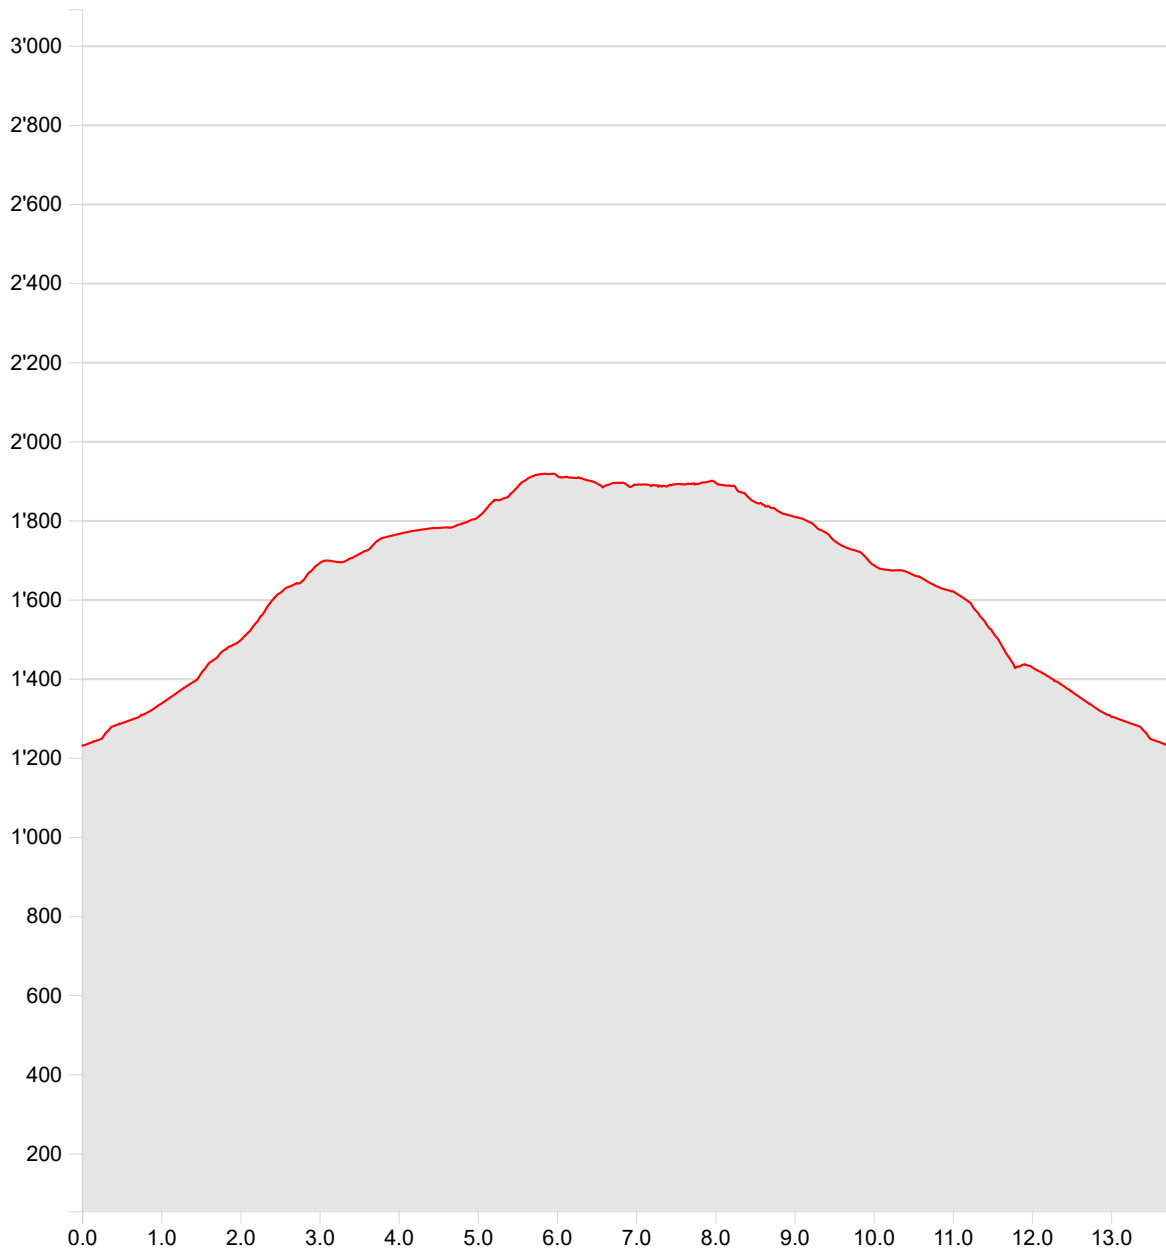

# 1CAMPERIO

14.07.2021

## Camperio - Croce Portera - Anvedua

**Distanza**

**13.76 km**

**Alt. min/mas**

**1'229 m/1'917 m**

**Salite/discese**

**773 m/774 m**

**Escursionismo**

**4 h 30 min**

Geodaten © swisstopo (5704000138)

200m

Scala 1:20'000

Partner di SvizzeraMobile:

 Schweizerische Eidgenossenschaft  
Confédération suisse  
Confederazione Svizzera  
Confederaziun svizra