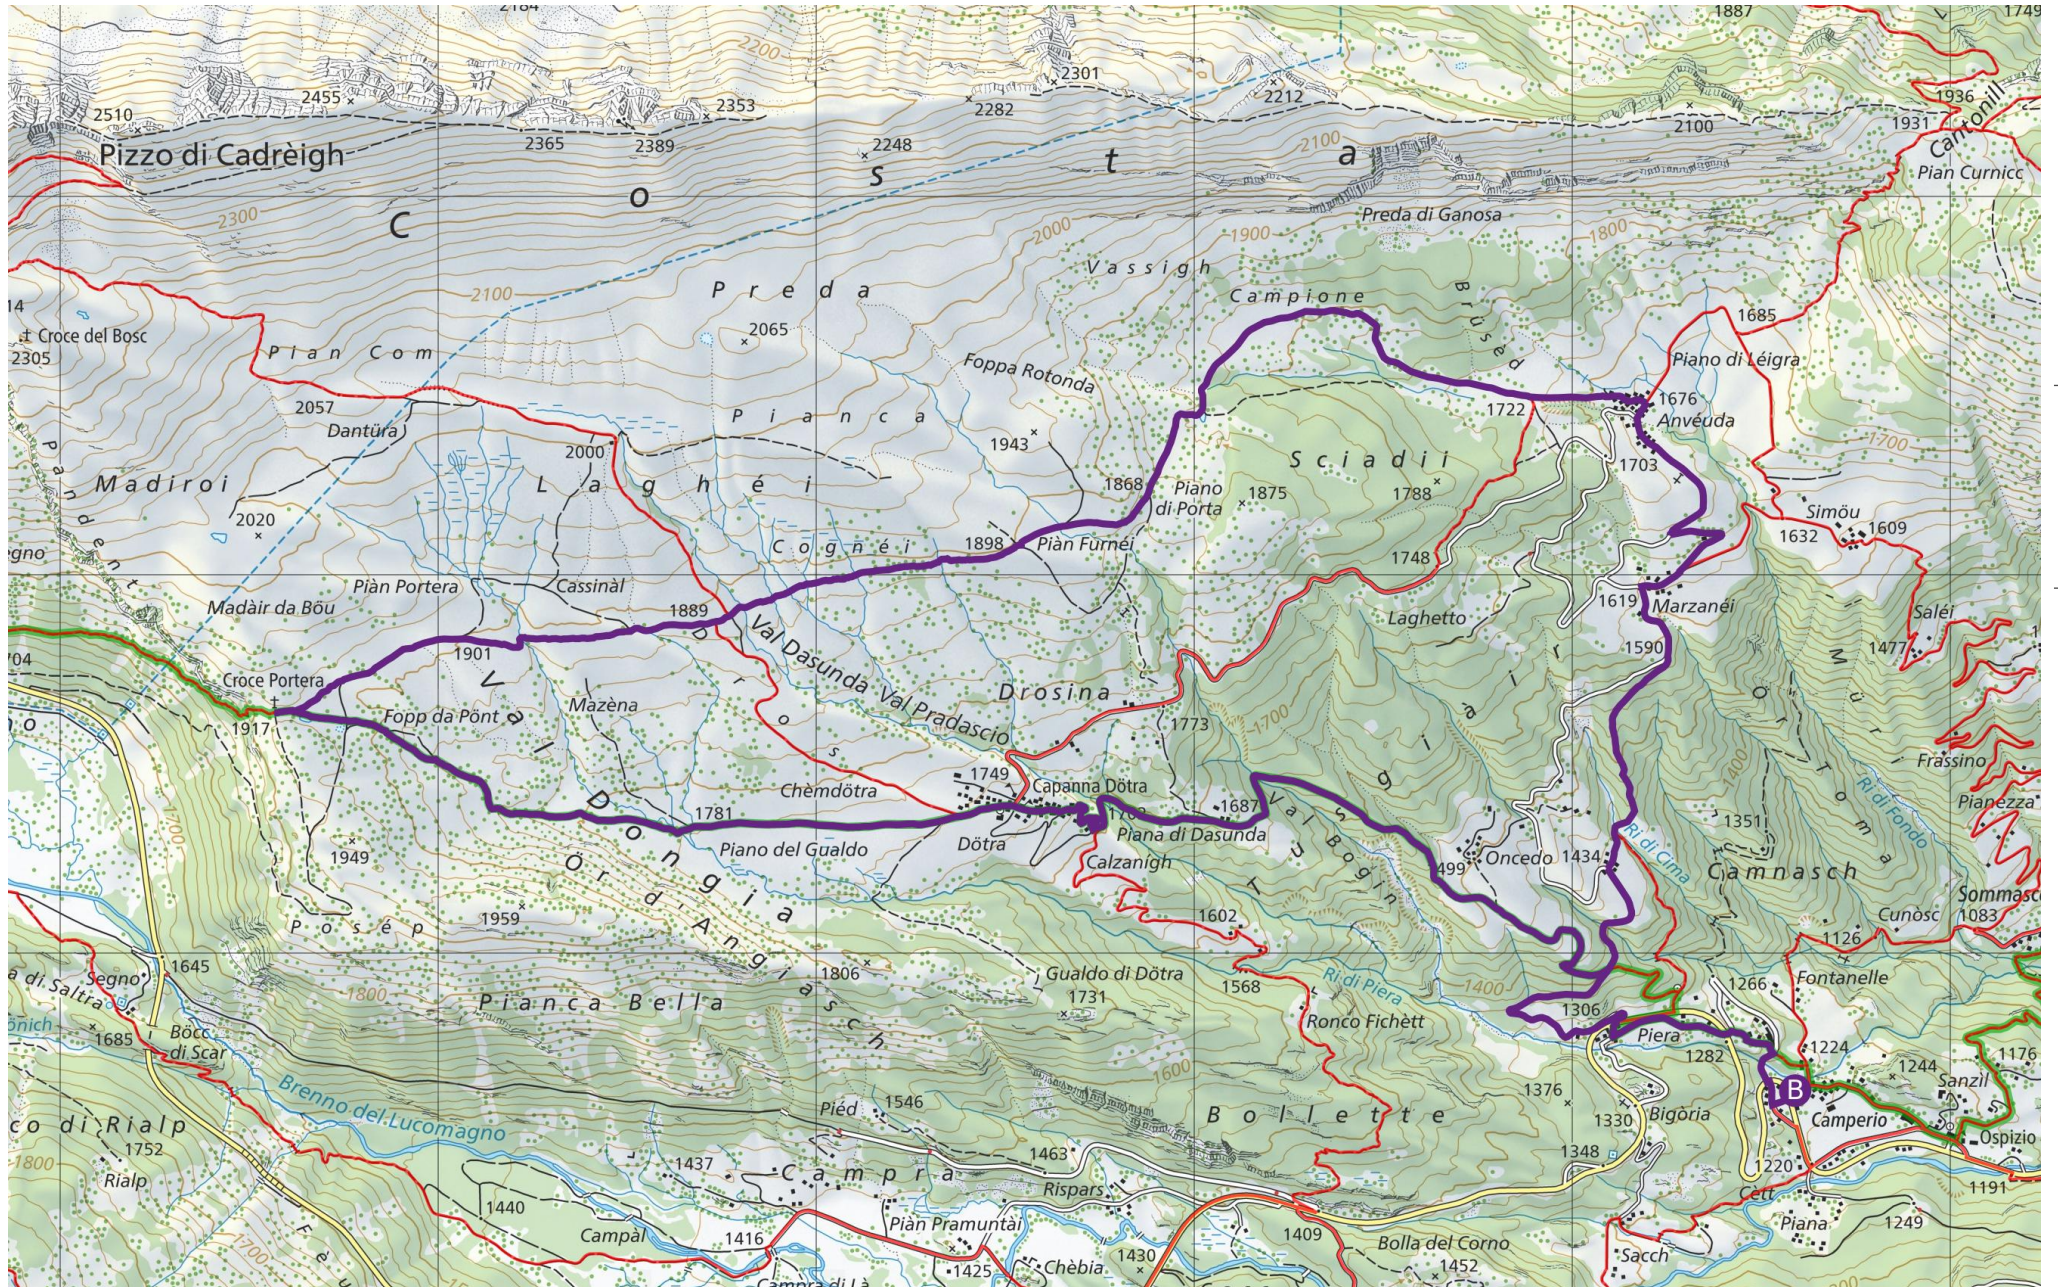

## Camperio - Croce Portera - Anvedua

**Distanza**

**13.76 km**

**Alt. min/mas**

**1'229 m/1'917 m**

**Salite/discese**

**773 m/774 m**

**Escursionismo**

**4 h 30 min**

Geodaten © swisstopo (5704000138)

200m

Scala 1:20'000

Partner di SvizzeraMobile:

 Schweizerische Eidgenossenschaft  
Confédération suisse  
Confederazione Svizzera  
Confederaziun svizra