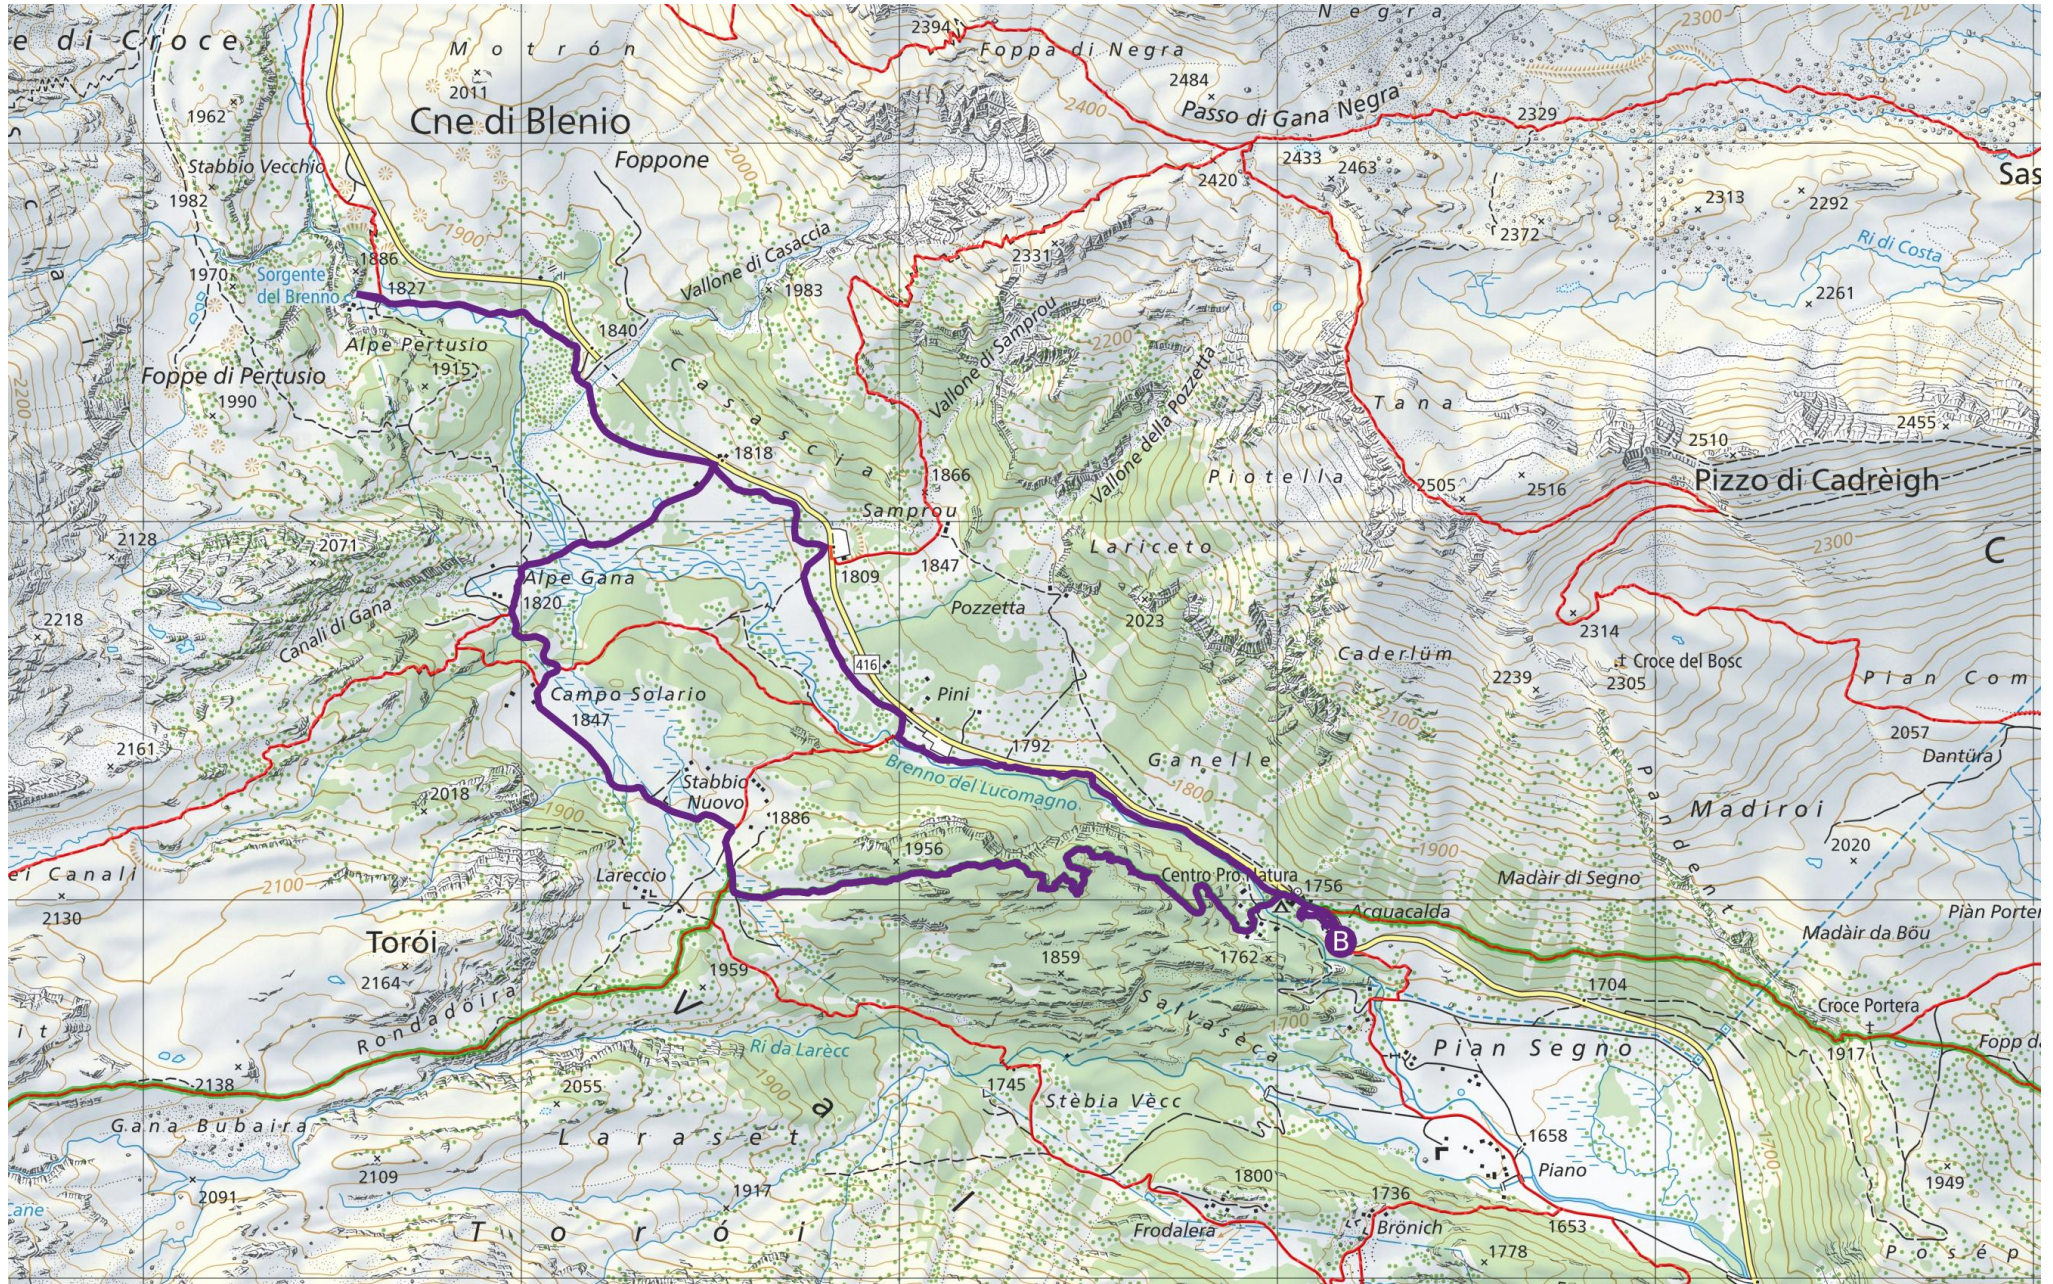

Altro

16.07.2021

ProNat. Lucomagno - Sorg. Brenno

Distanza

9.26 km

Alt. min/mas

1'743 m/1'933 m

Salite/discese

303 m/303 m

Escursionismo

2 h 35 min

Geodaten © swisstopo (5704000138)

200m

Scala 1:20'000

Partner di SvizzeraMobile:

 Schweizerische Eidgenossenschaft
Confédération suisse
Confederazione Svizzera
Confederaziun svizra