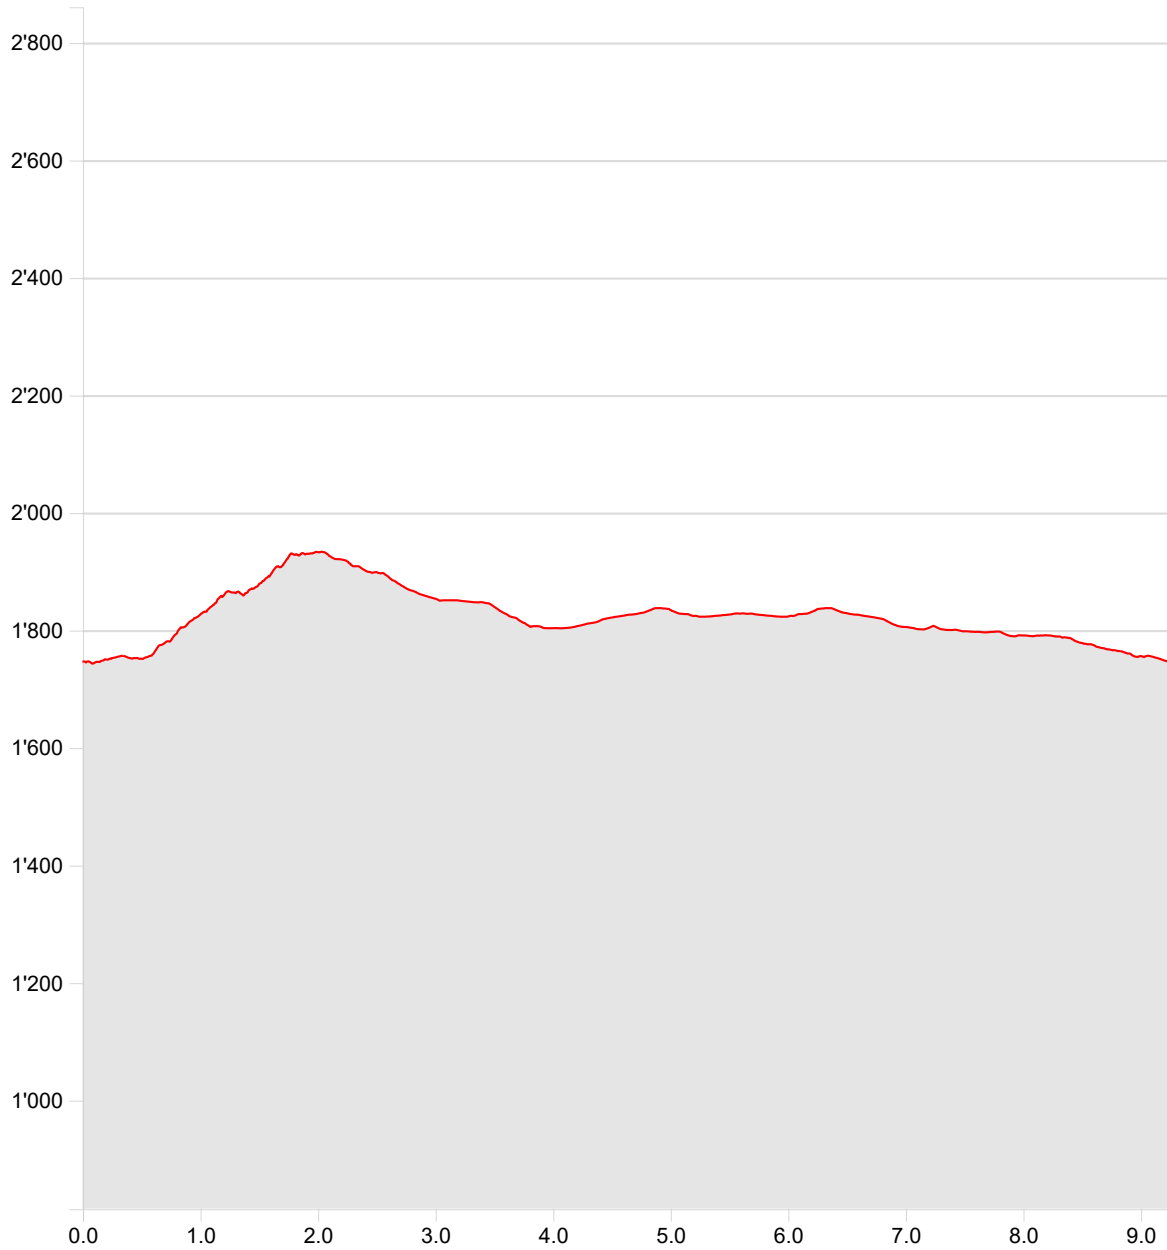

Altro

16.07.2021

ProNat. Lucomagno - Sorg. Brenno

Distanza

9.26 km

Alt. min/mas

1'743 m/1'933 m

Salite/discese

303 m/303 m

Escursionismo

2 h 35 min

Geodaten © swisstopo (5704000138)

200m

Scala 1:20'000

Partner di SvizzeraMobile:

 Schweizerische Eidgenossenschaft
Confédération suisse
Confederazione Svizzera
Confederaziun svizra