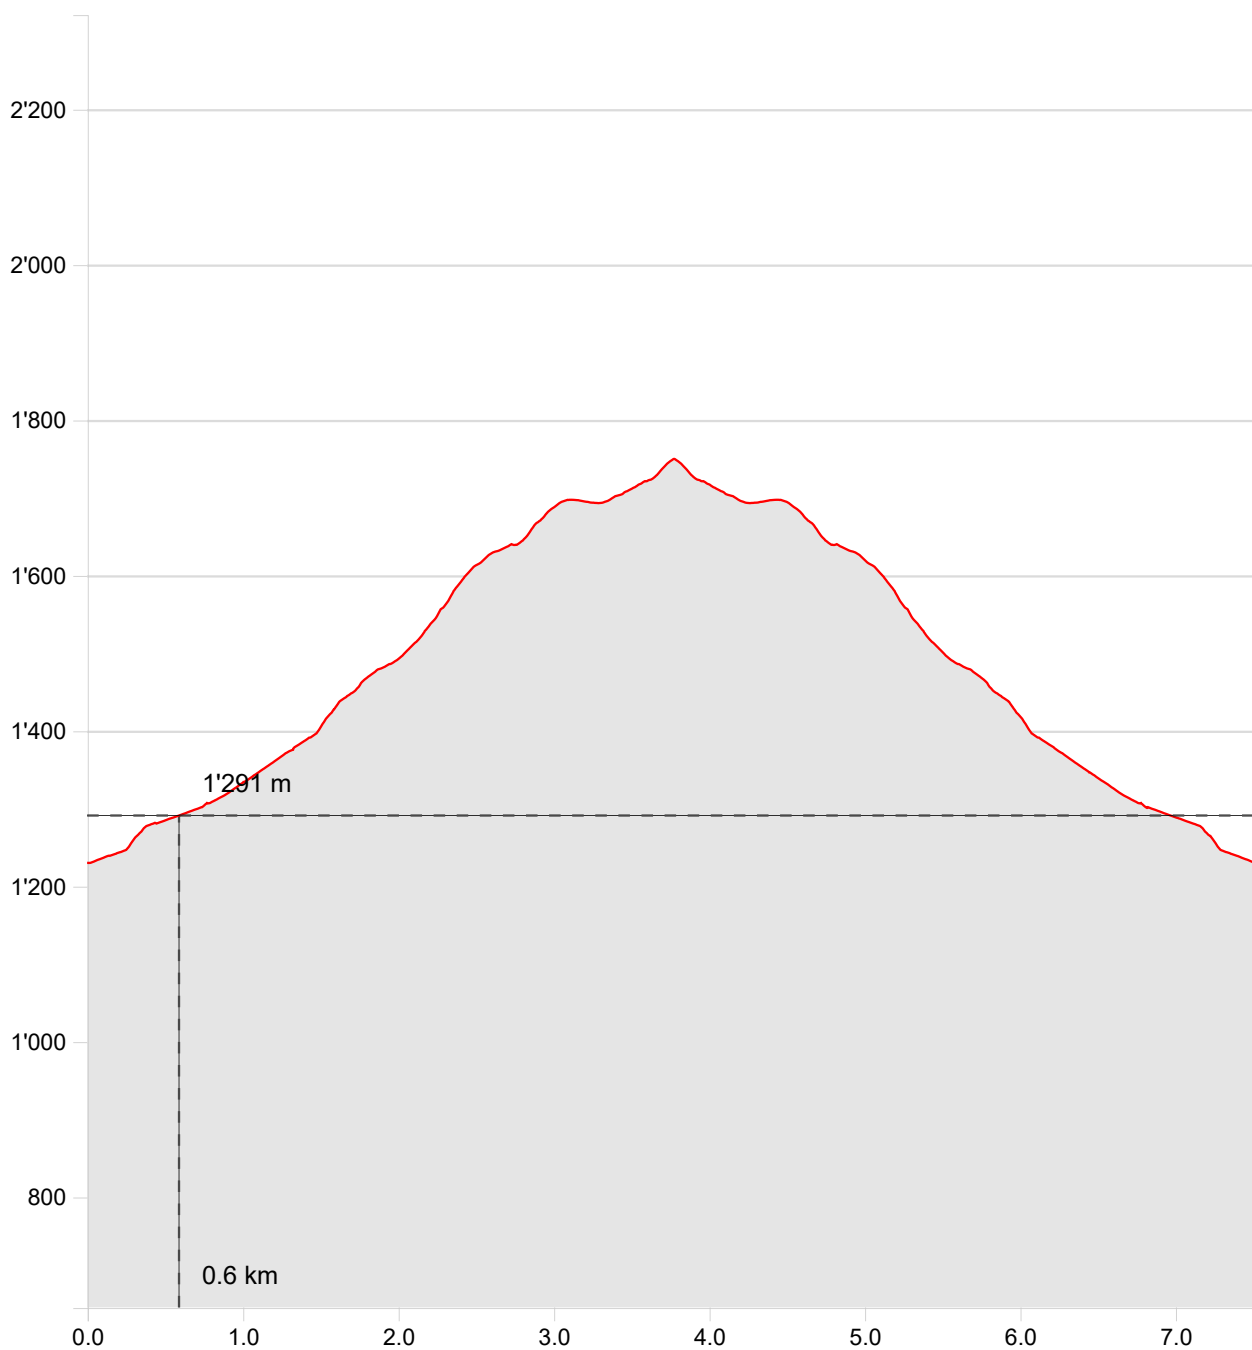

**Altro**  
**Stella Alpina - Dötra**

**19.07.2021**

<b>Distanza</b>	<b>7.53 km</b>	<b>Alt. min/mas</b>	<b>1'230 m/1'750 m</b>
<b>Salite/discese</b>	<b>535 m/535 m</b>	<b>Escursionismo</b>	<b>2 h 44 min</b>