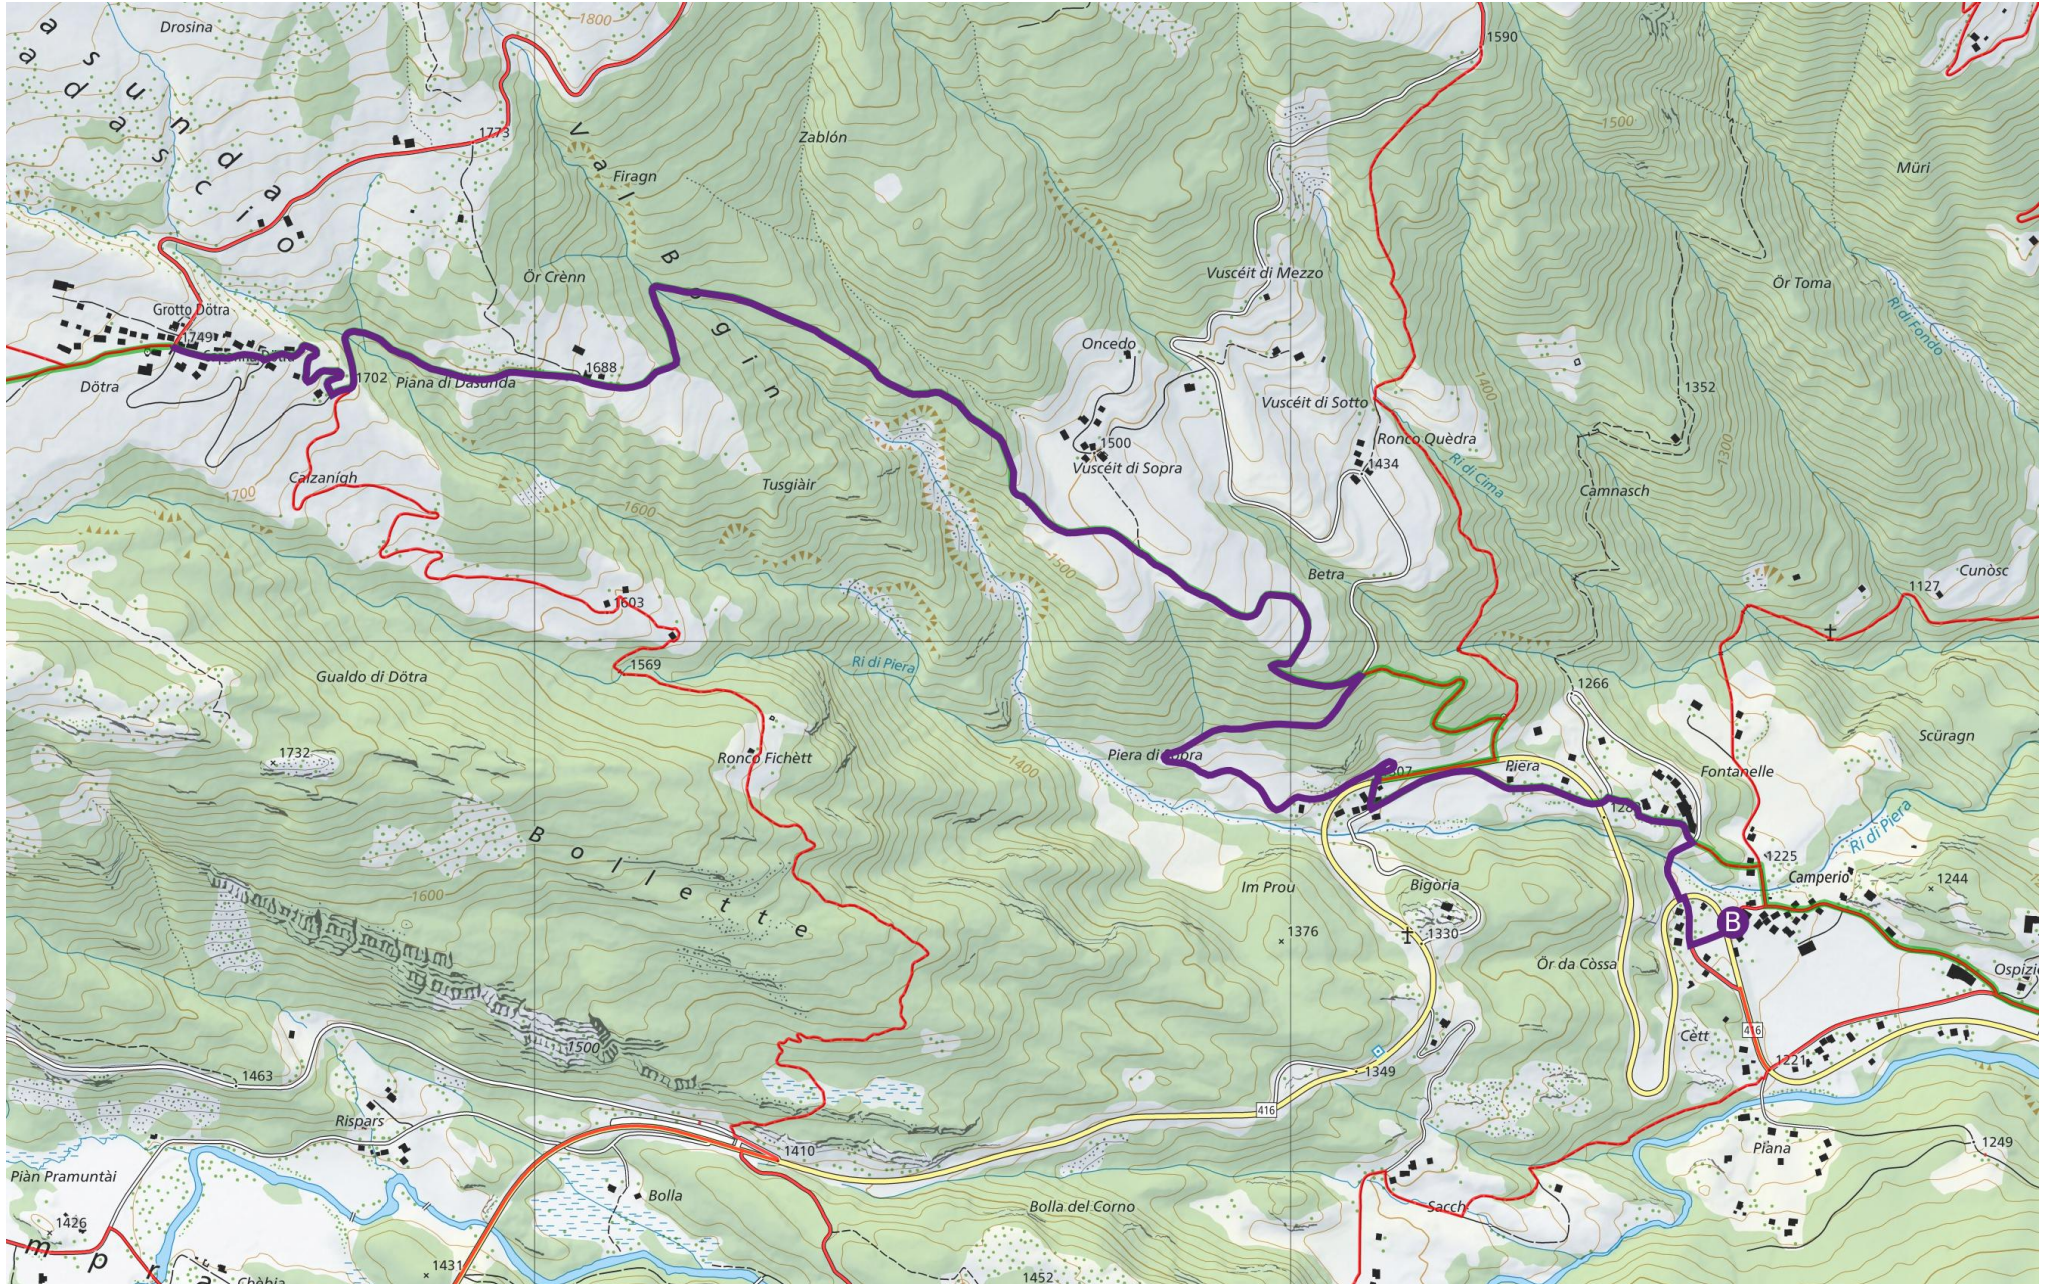

**Altro**  
**Stella Alpina - Dötra**

**19.07.2021**

<b>Distanza</b>	<b>7.53 km</b>	<b>Alt. min/mas</b>	<b>1'230 m/1'750 m</b>
<b>Salite/discese</b>	<b>535 m/535 m</b>	<b>Escursionismo</b>	<b>2 h 44 min</b>