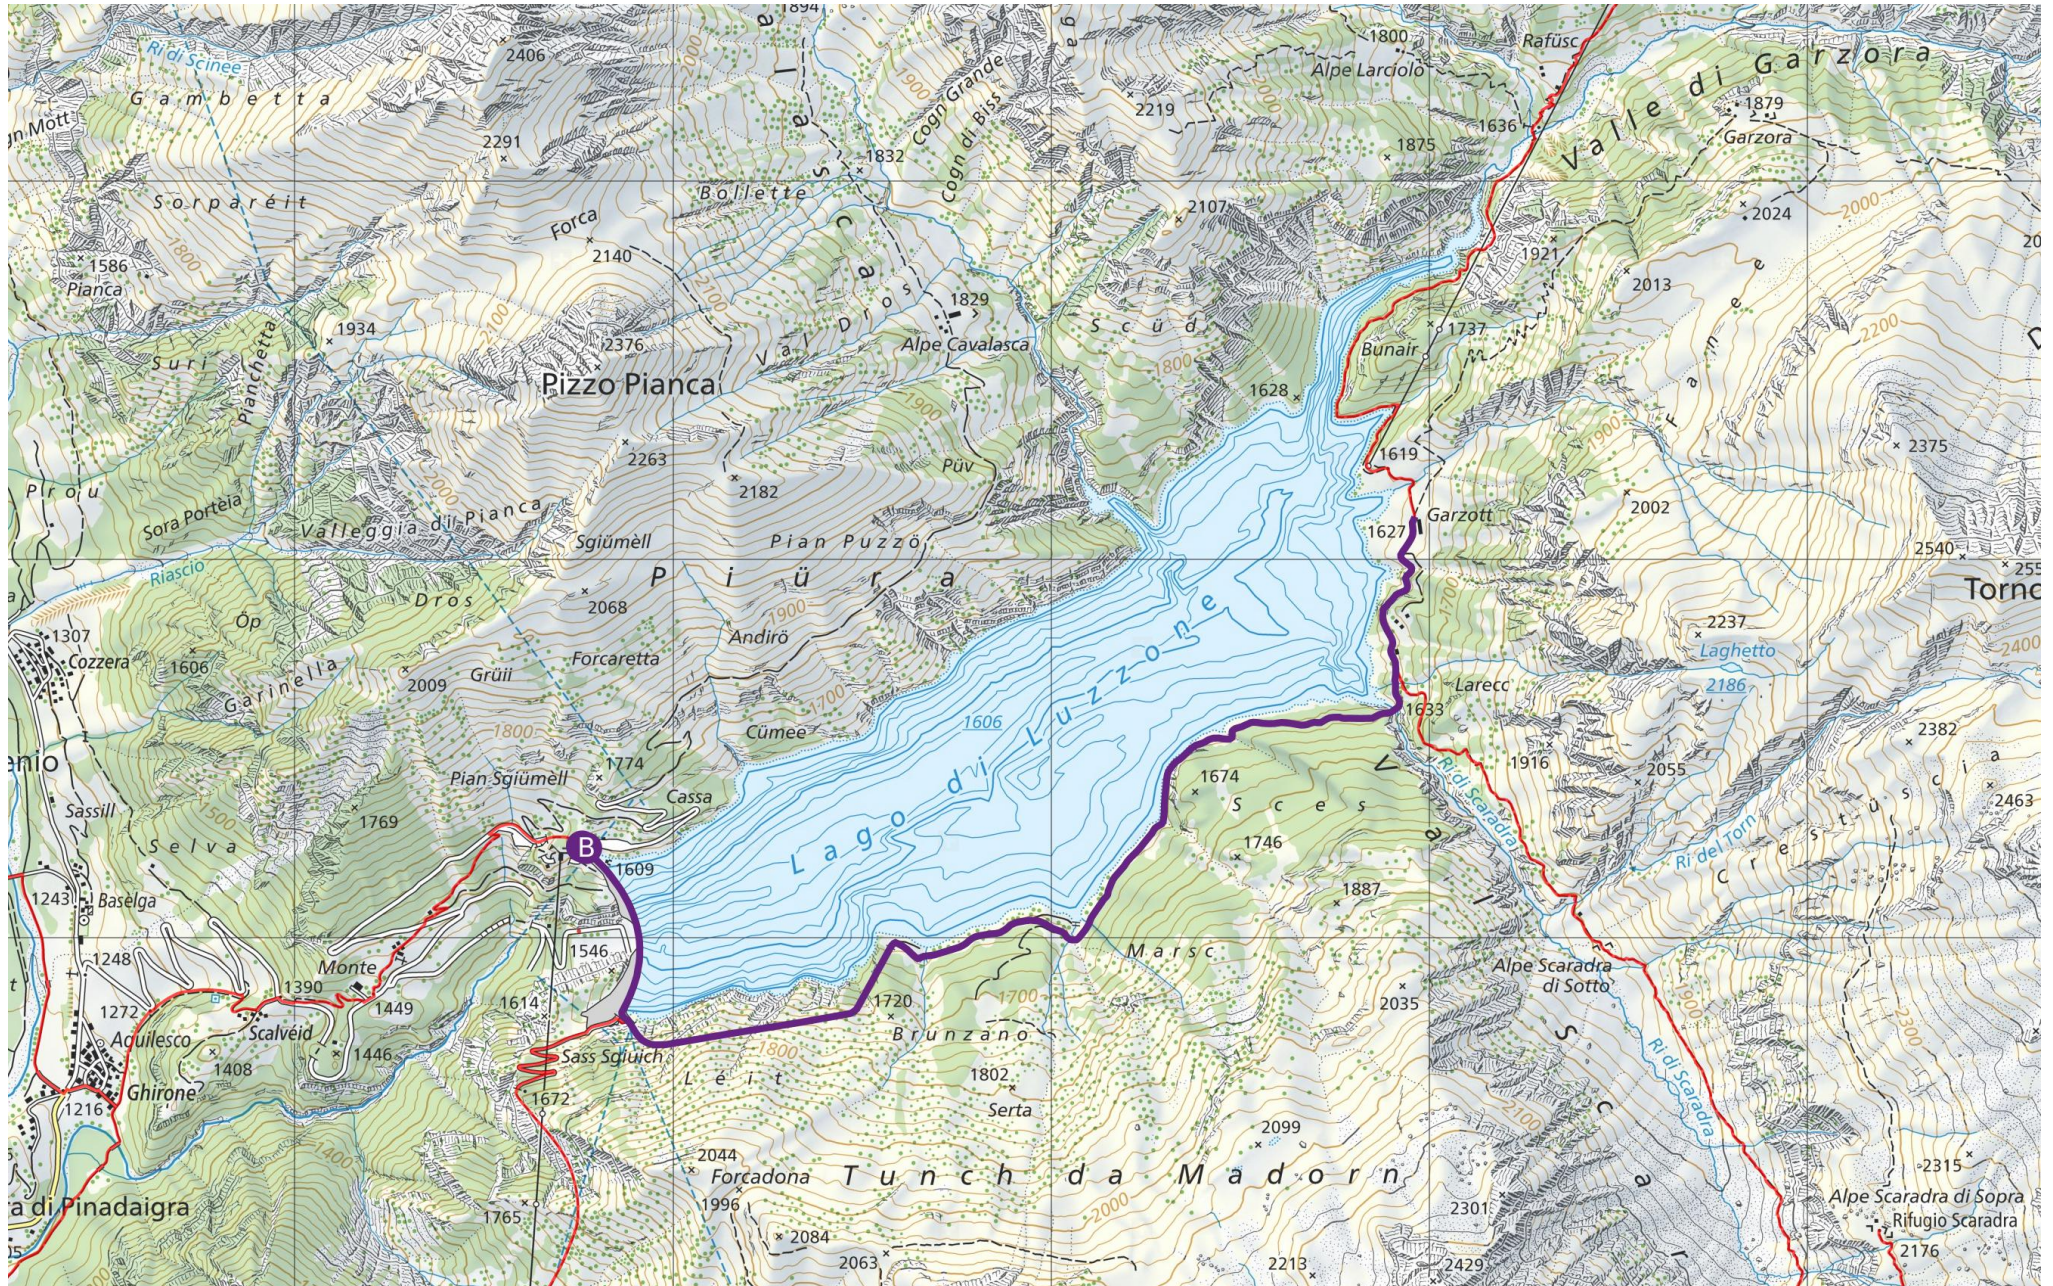

**Altro**  
**Lago del Luzzone**

**16.07.2021**

<b>Distanza</b>	<b>7.39 km</b>	<b>Alt. min/mas</b>	<b>1'608 m/1'633 m</b>
<b>Salite/discese</b>	<b>92 m/82 m</b>	<b>Escursionismo</b>	<b>1 h 49 min</b>

Geodaten © swisstopo (5704000.138)

200m

Scala 1:20'000