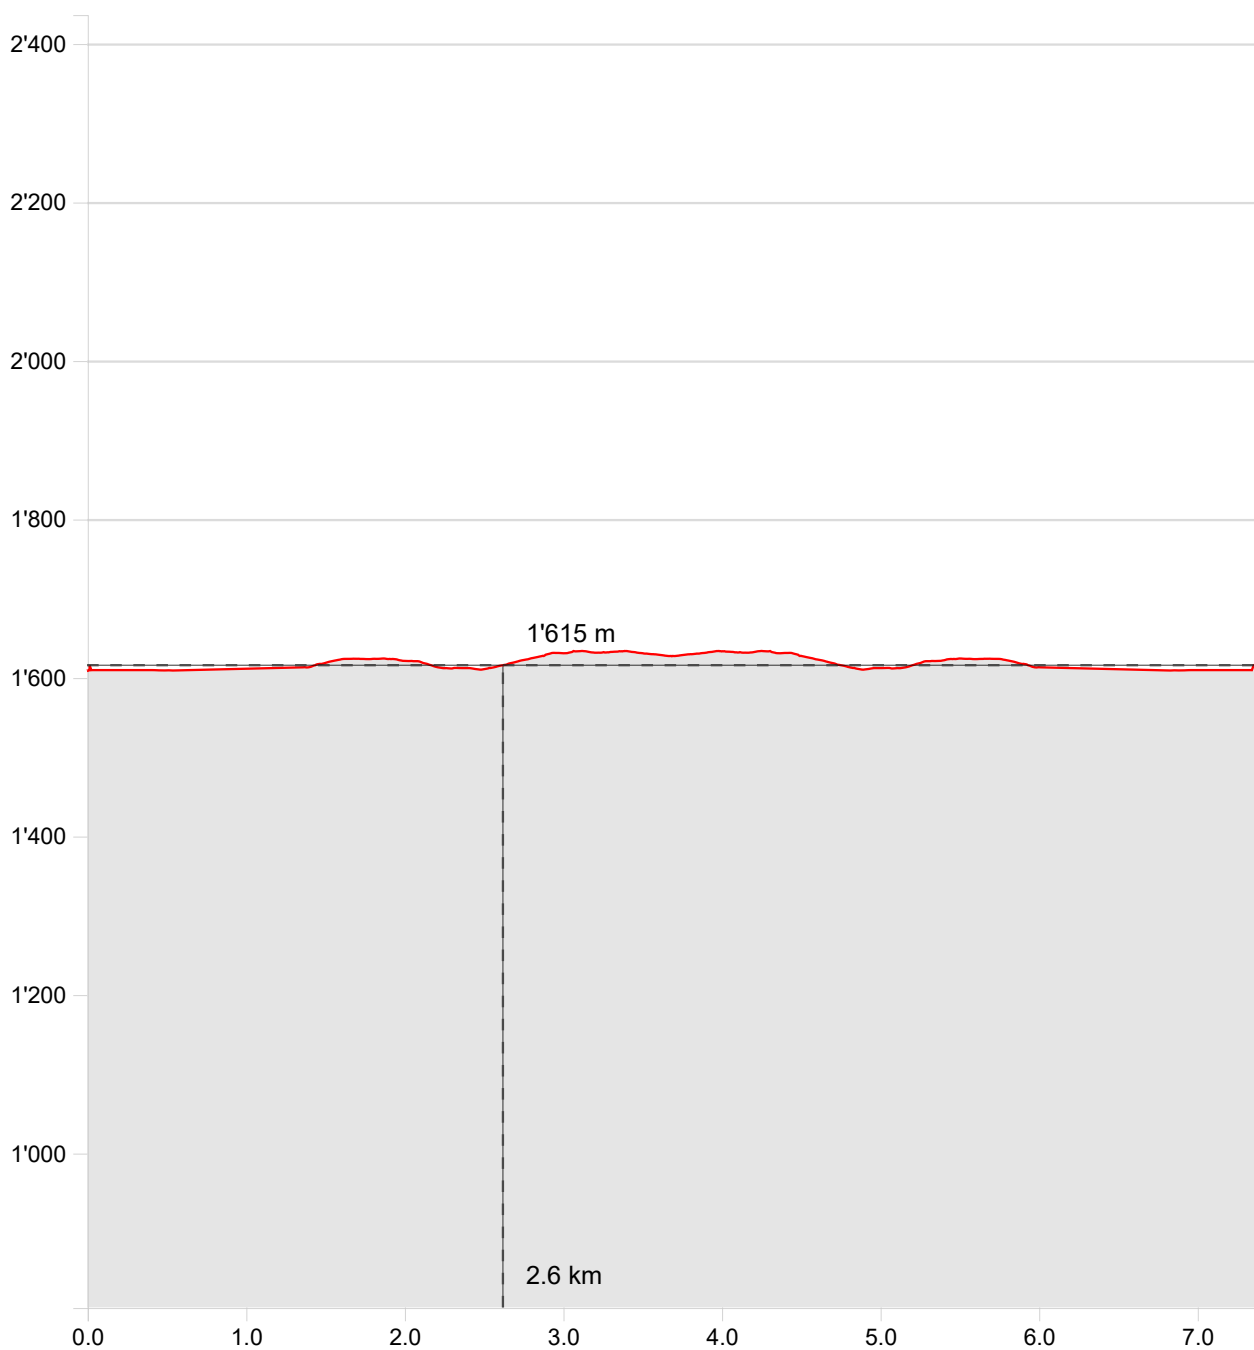

**Altro**  
**Lago del Luzzone**

**16.07.2021**

<b>Distanza</b>	<b>7.39 km</b>	<b>Alt. min/mas</b>	<b>1'608 m/1'633 m</b>
<b>Salite/discese</b>	<b>92 m/82 m</b>	<b>Escursionismo</b>	<b>1 h 49 min</b>

Geodaten © swisstopo (5704000.138)

200m

Scala 1:20'000