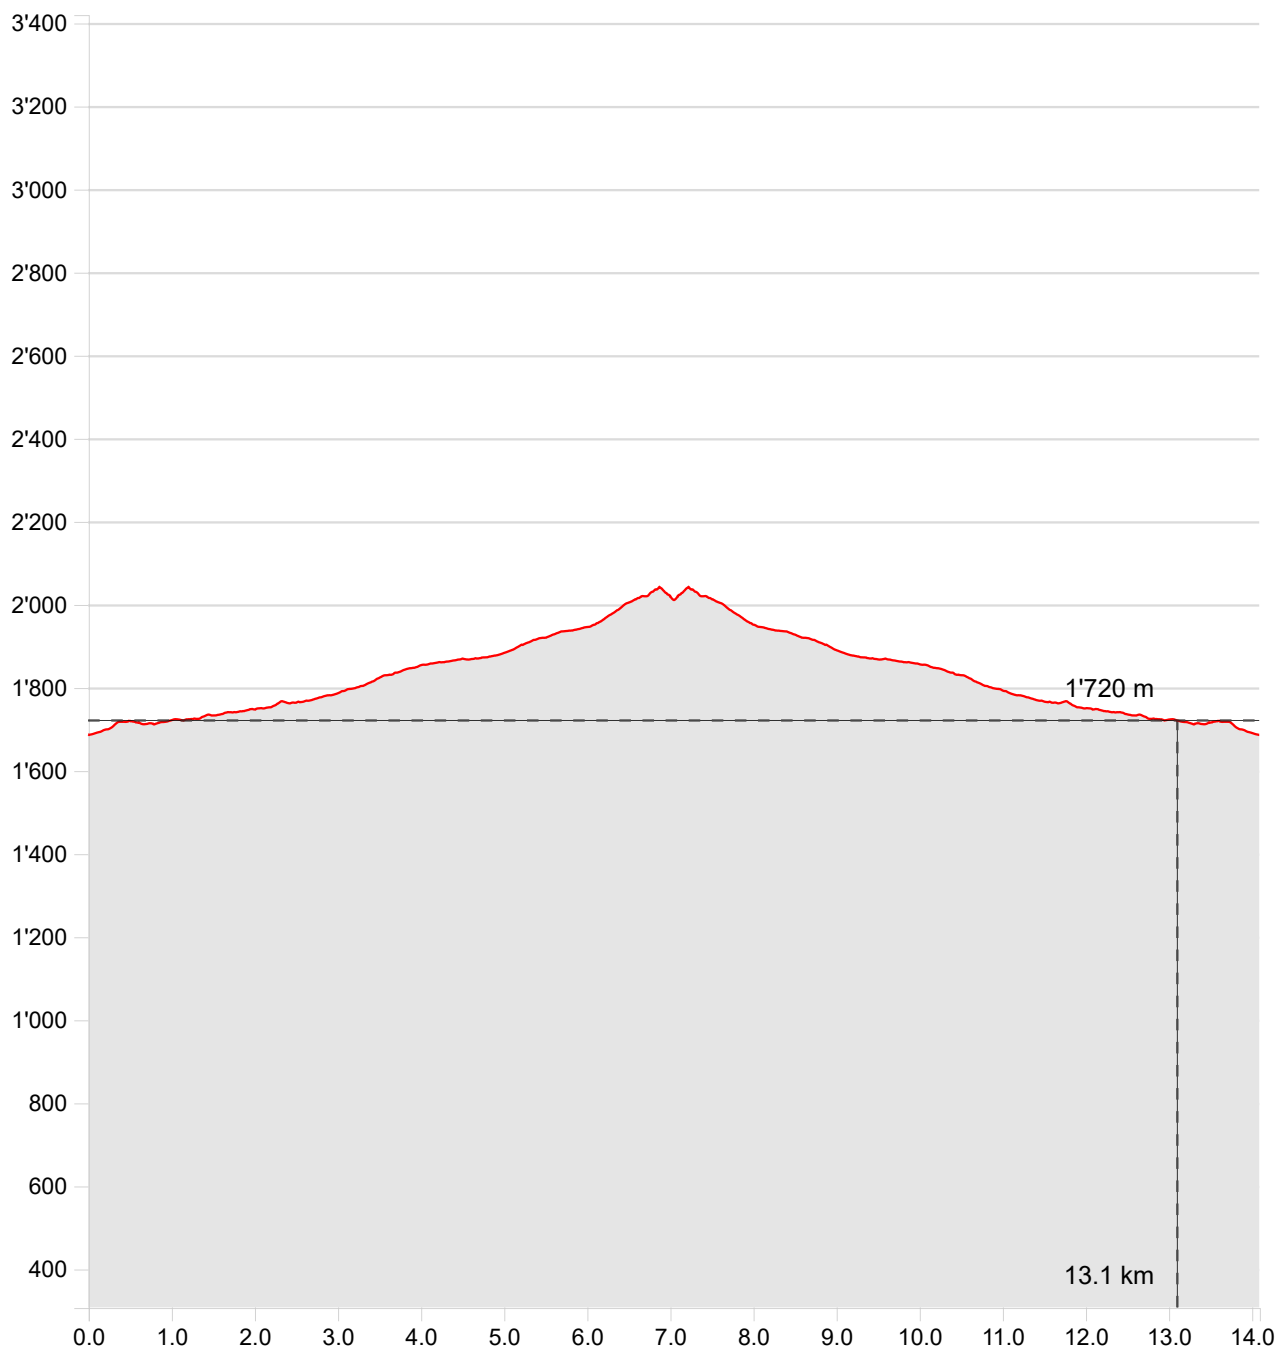

**Altro**

**16.07.2021**

**Carassina - Cap- Adula**

<b>Distanza</b>	<b>14.09 km</b>	<b>Alt. min/mas</b>	<b>1'686 m/2'042 m</b>
<b>Salite/discese</b>	<b>466 m/466 m</b>	<b>Escursionismo</b>	<b>3 h 49 min</b>

Geodaten © swisstopo (5704000138)

500m

Scala 1:25'000