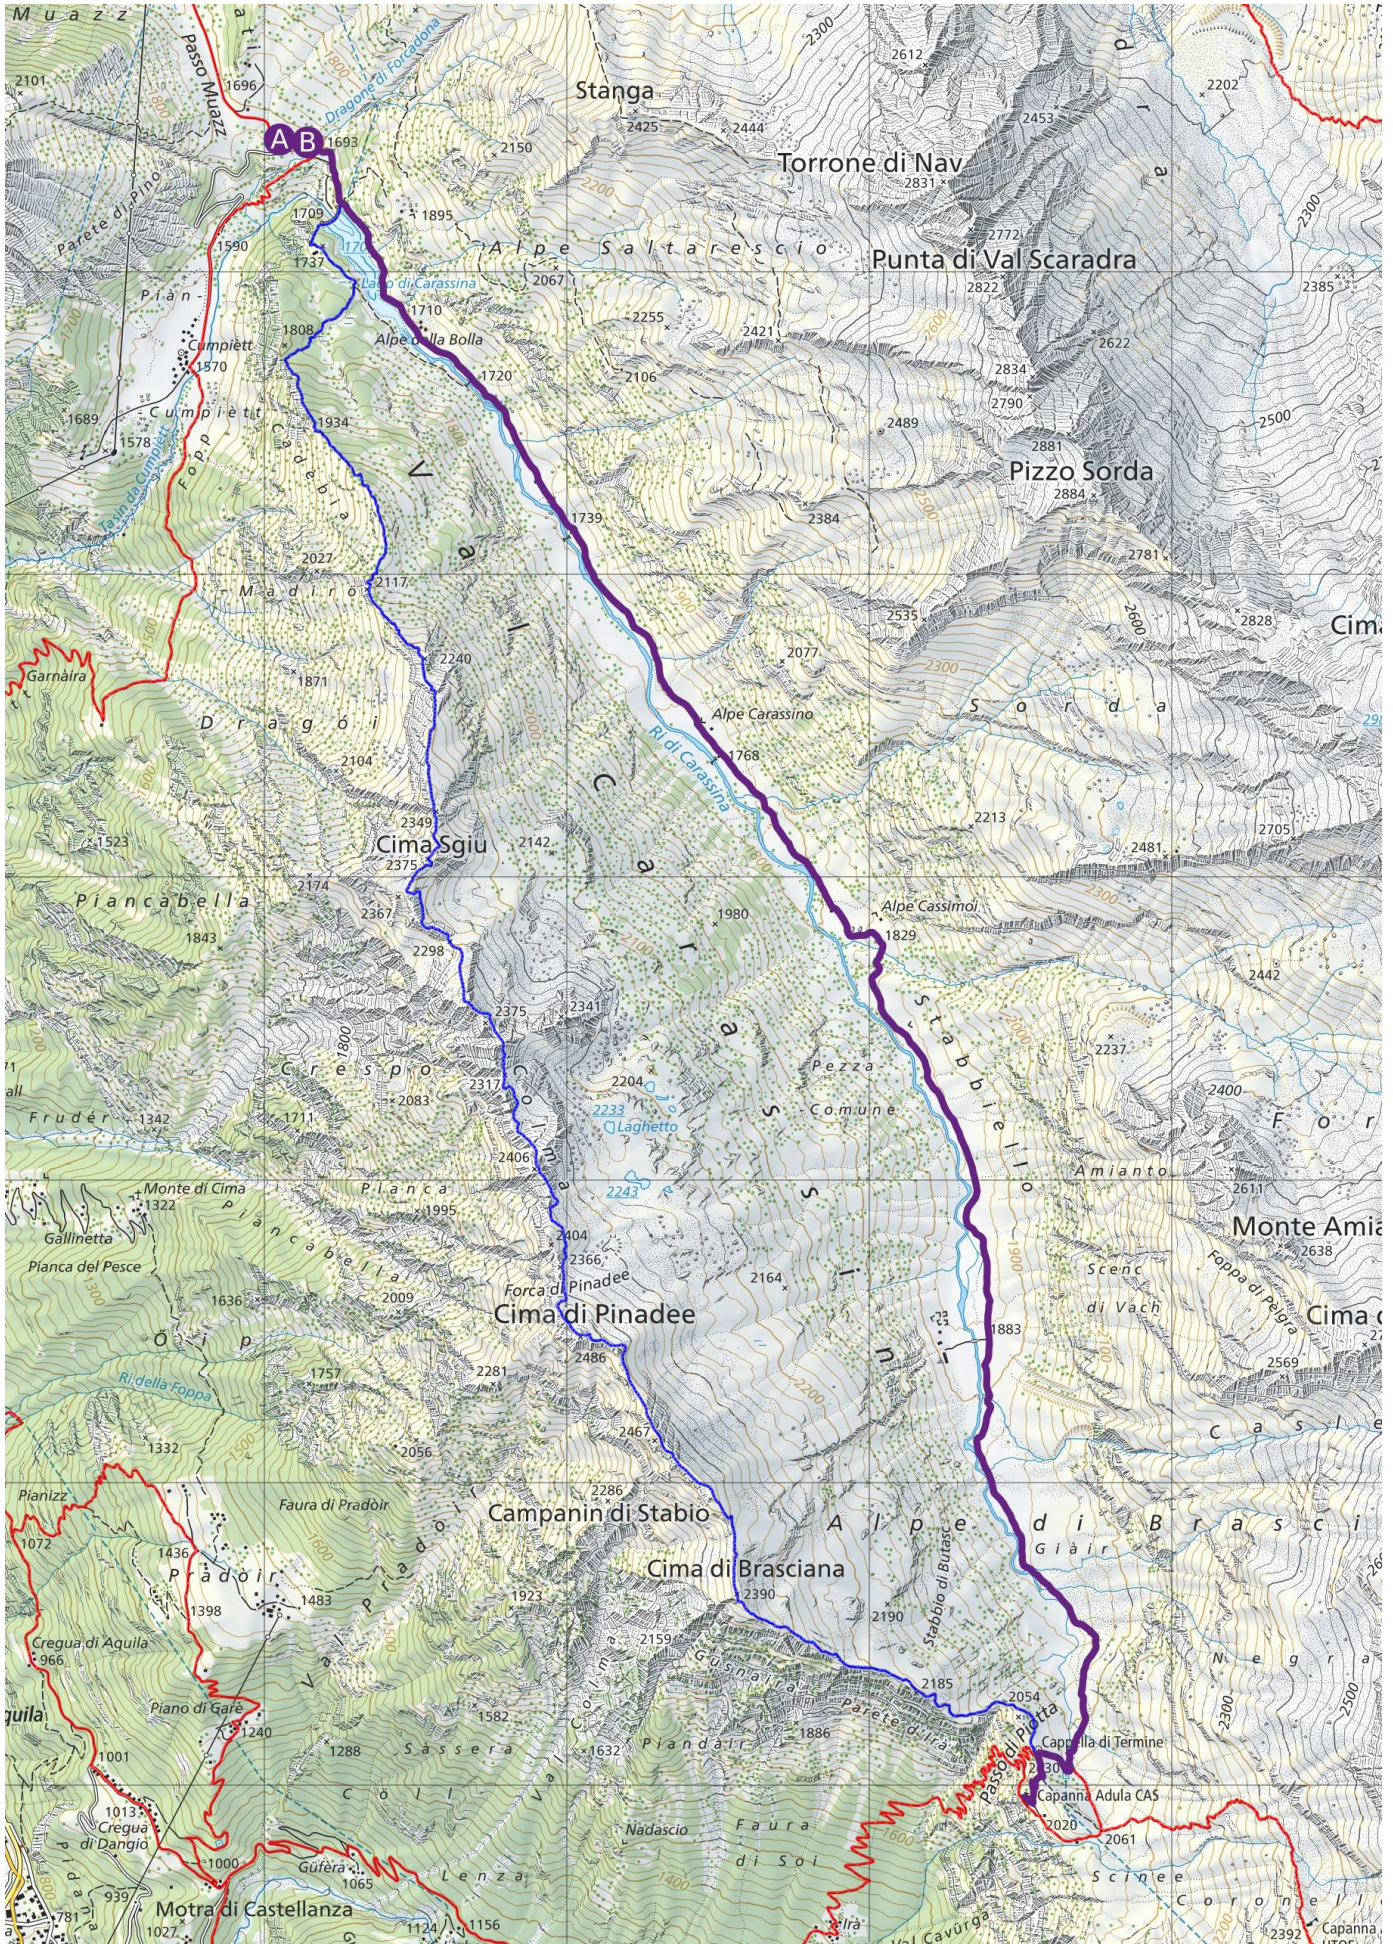

**Altro**

**16.07.2021**

**Carassina - Cap- Adula**

<b>Distanza</b>	<b>14.09 km</b>	<b>Alt. min/mas</b>	<b>1'686 m/2'042 m</b>
<b>Salite/discese</b>	<b>466 m/466 m</b>	<b>Escursionismo</b>	<b>3 h 49 min</b>

Geodaten © swisstopo (5704000138)

500m

Scala 1:25'000