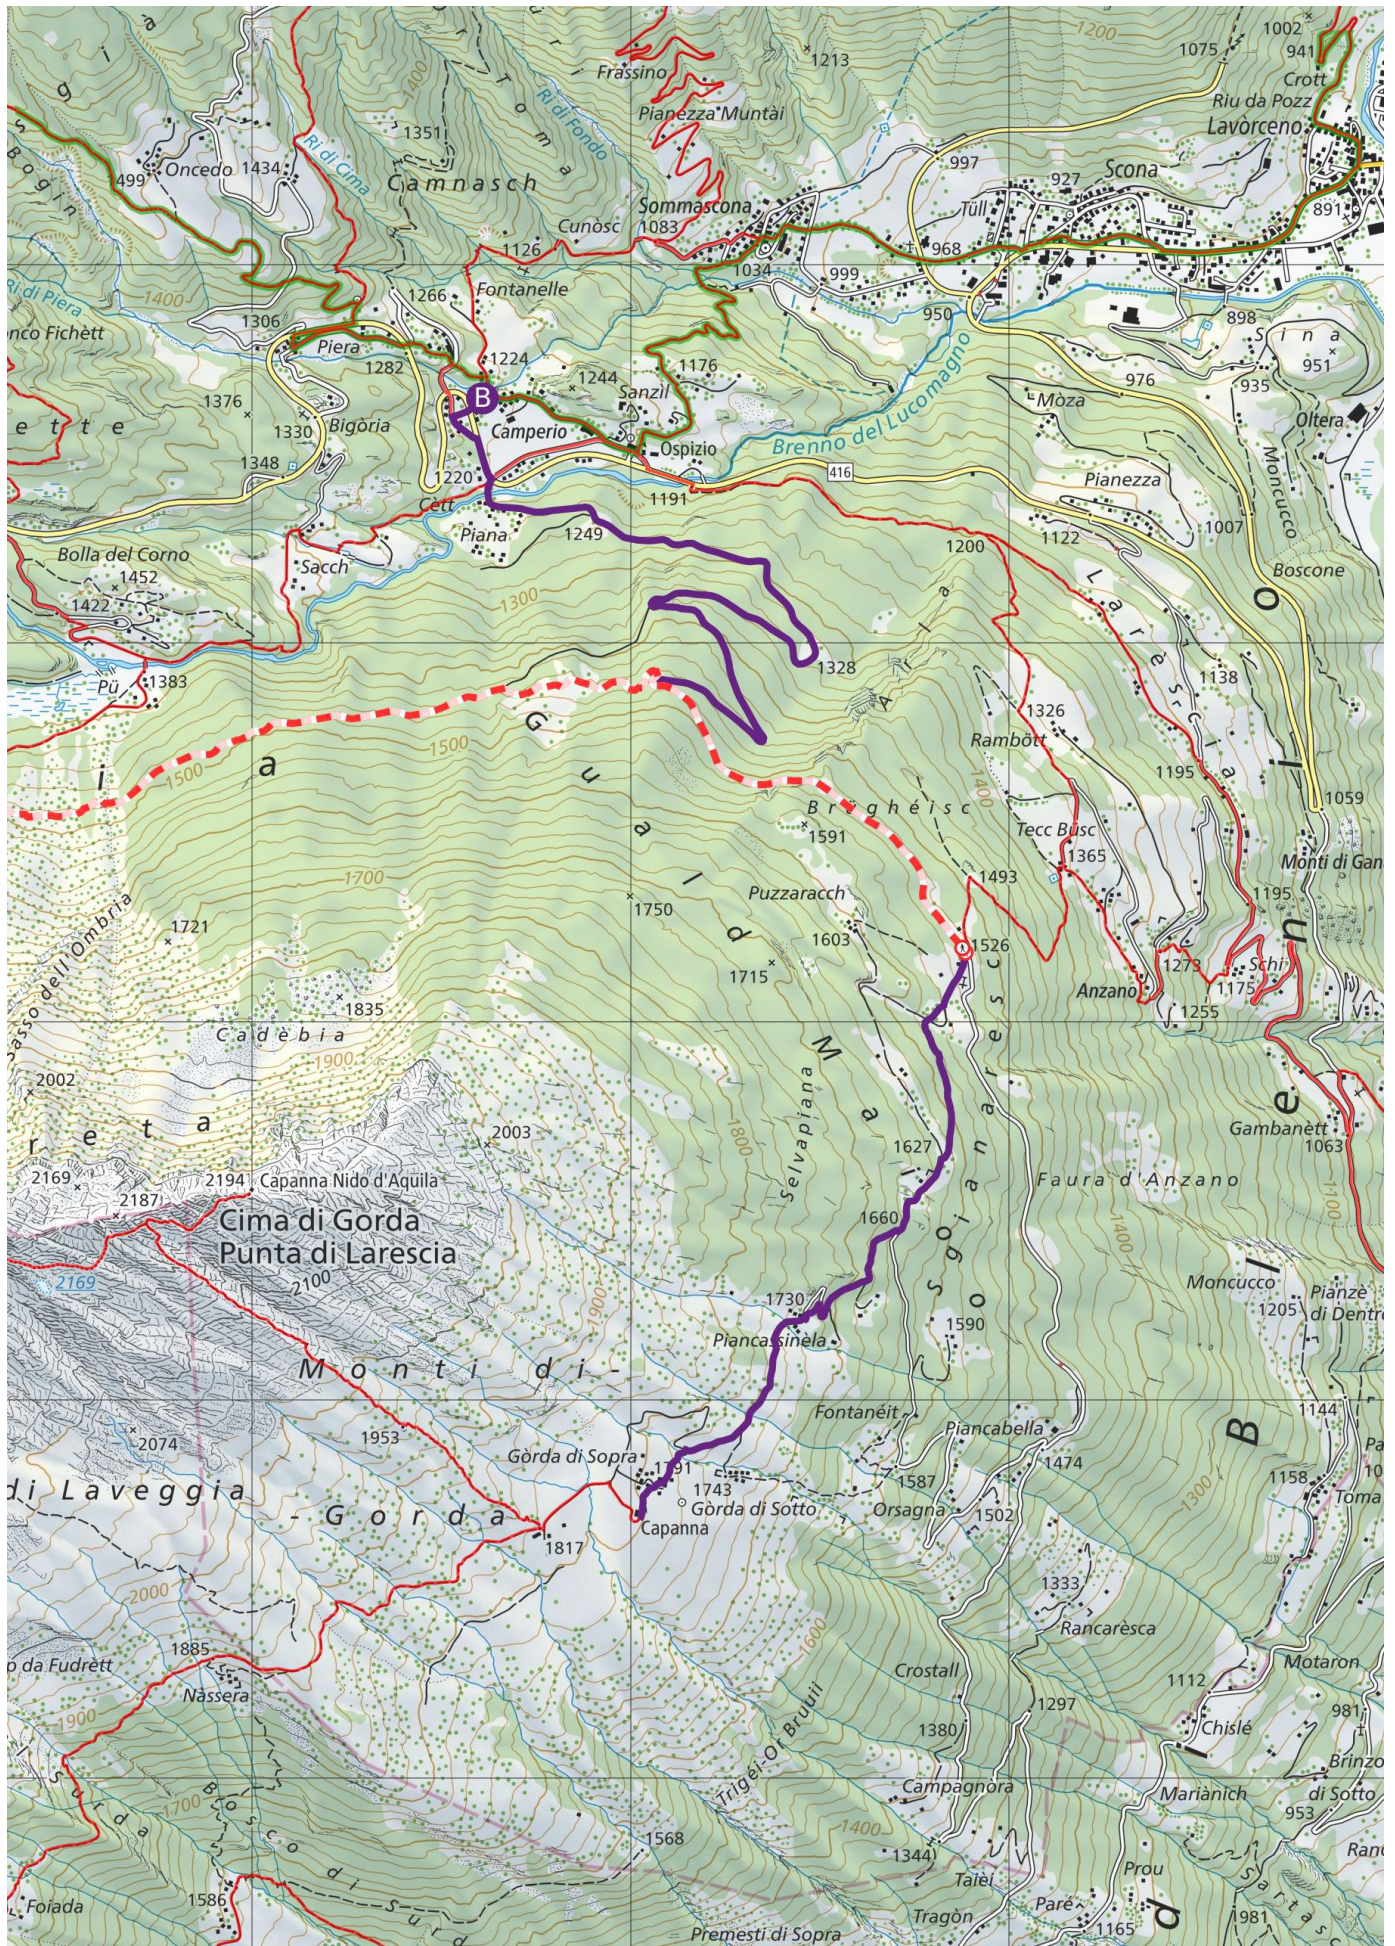

Altro
Stella Alpina - Cap. Gorda

16.07.2021

Distanza	12.25 km	Alt. min/mas	1'220 m/1'802 m
Salite/discese	620 m/620 m	Escursionismo	3 h 43 min

Geodaten © swisstopo (5704000138) | 200m | Scala 1:20'000

Partner di SvizzeraMobile: