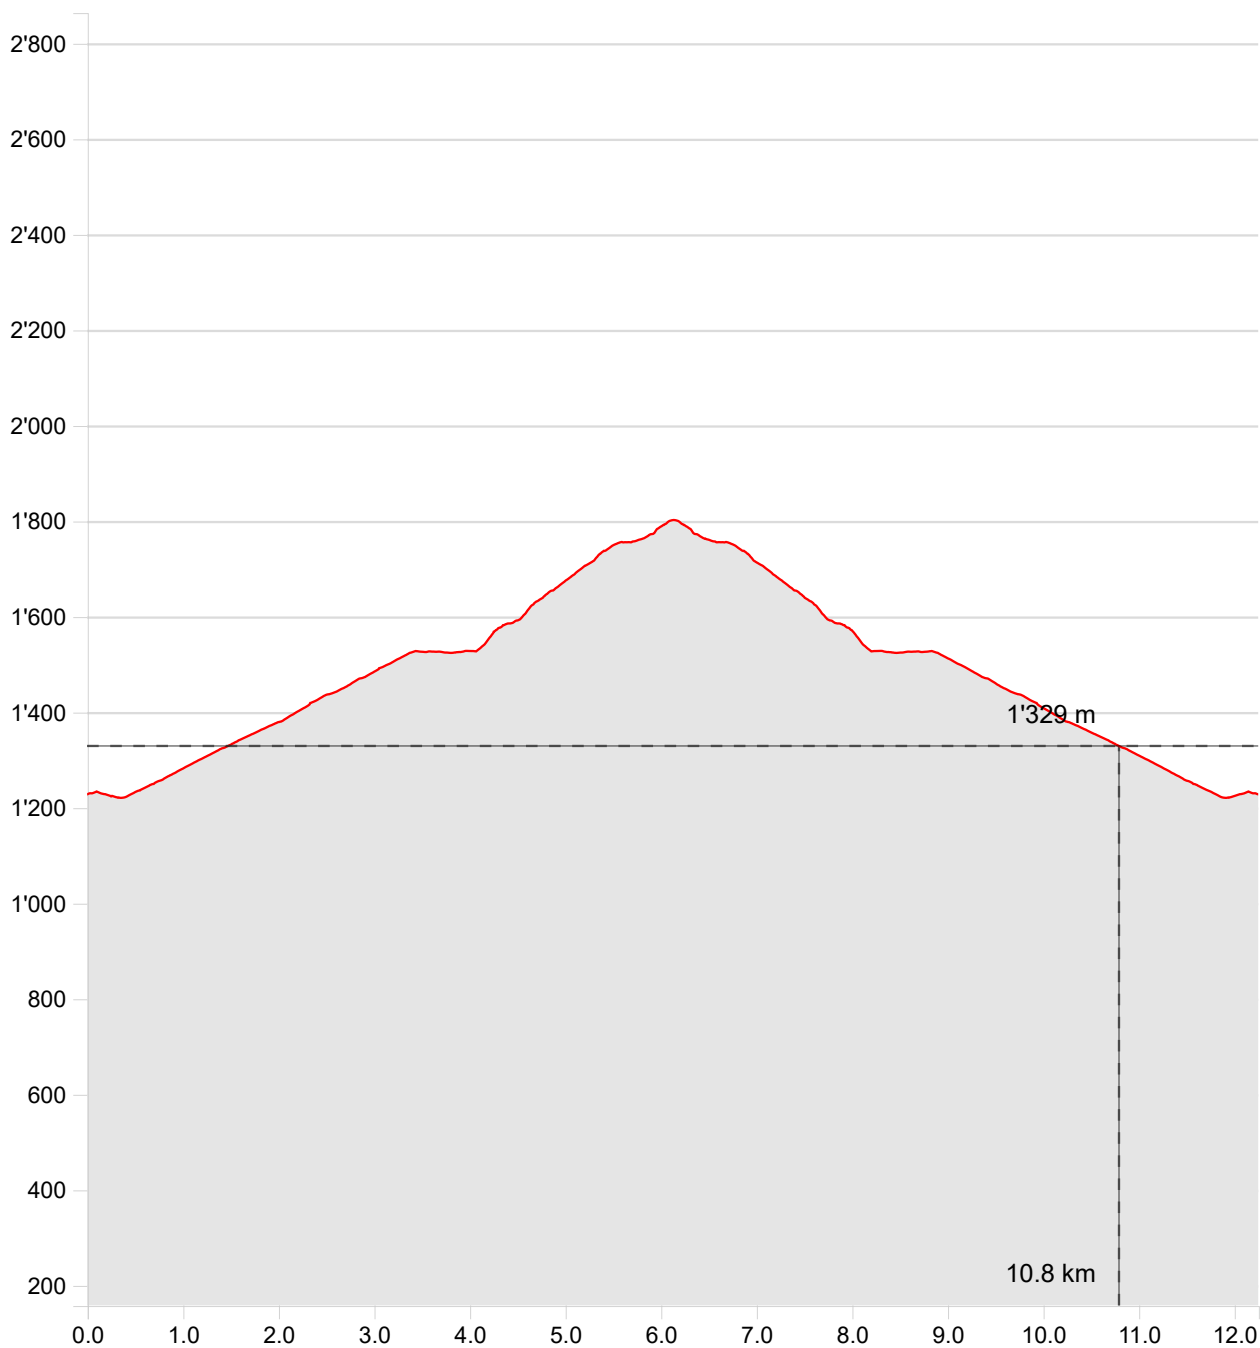

Altro
Stella Alpina - Cap. Gorda

16.07.2021

Distanza	12.25 km	Alt. min/mas	1'220 m/1'802 m
Salite/discese	620 m/620 m	Escursionismo	3 h 43 min

Geodaten © swisstopo (5704000138) | 200m | Scala 1:20'000

Partner di SvizzeraMobile: