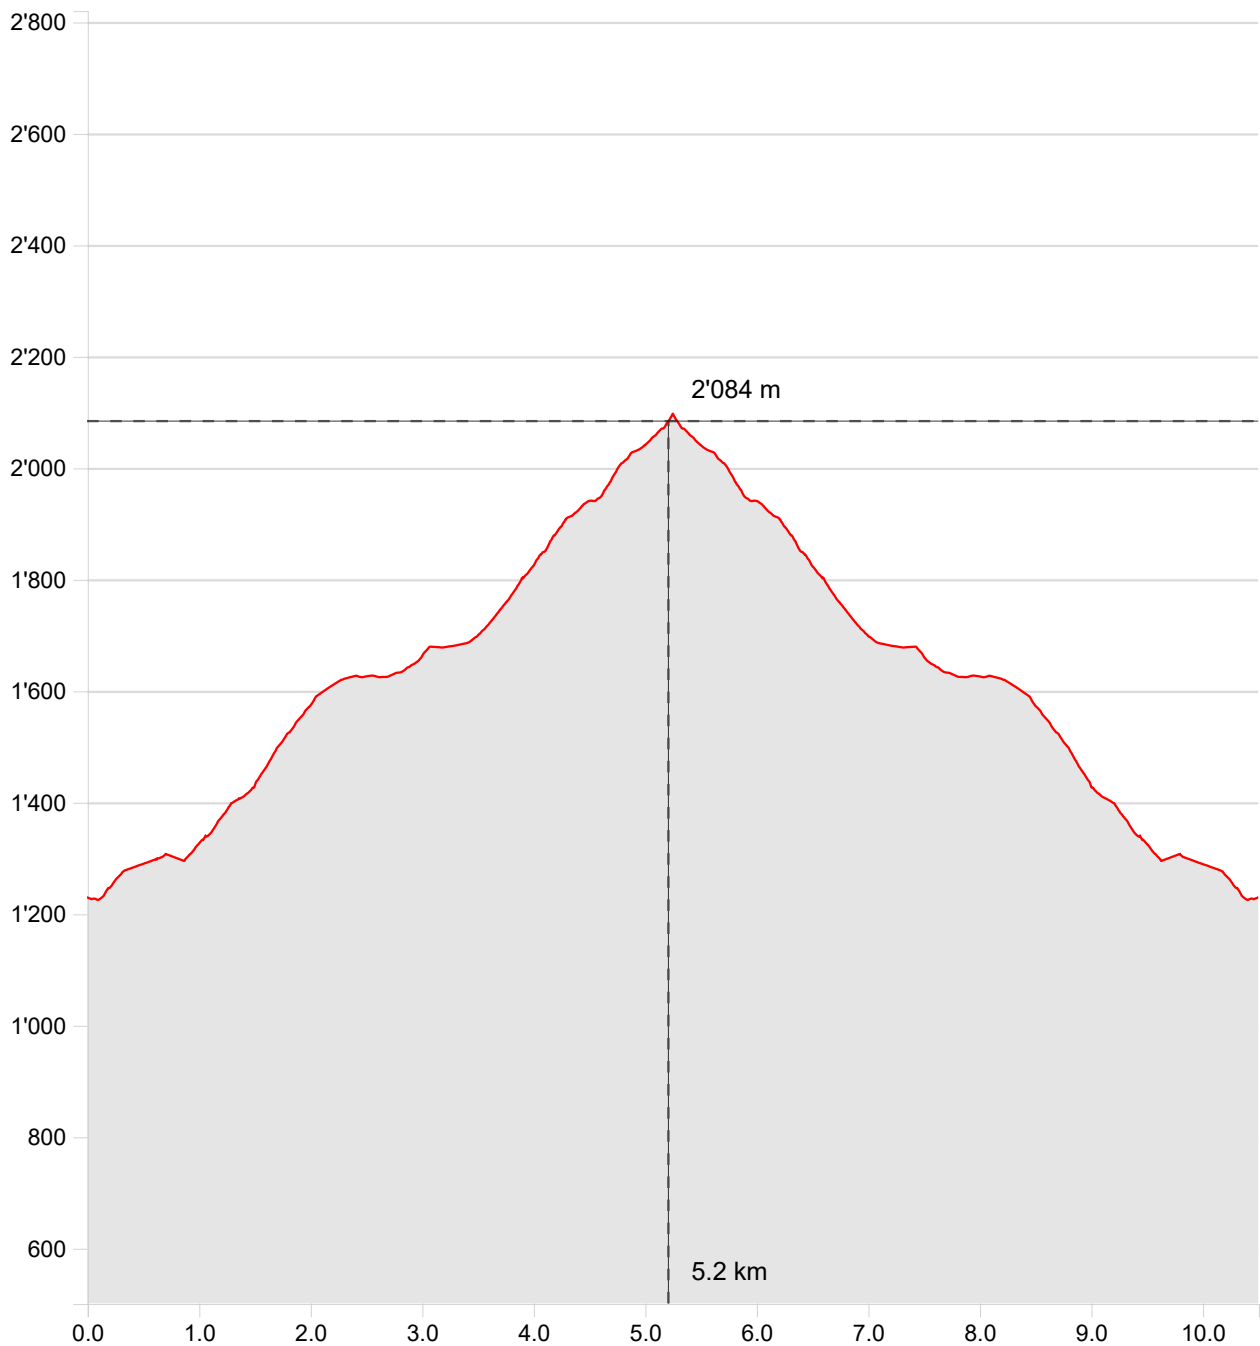

Altro

16.07.2021

Stella Alpina - Punta di Larescia

Distanza	10.50 km	Alt. min/mas	1'224 m/2'097 m
Salite/discese	927 m/927 m	Escursionismo	4 h 29 min

Geodaten © swisstopo (5704000138)

200m

Scala 1:20'000