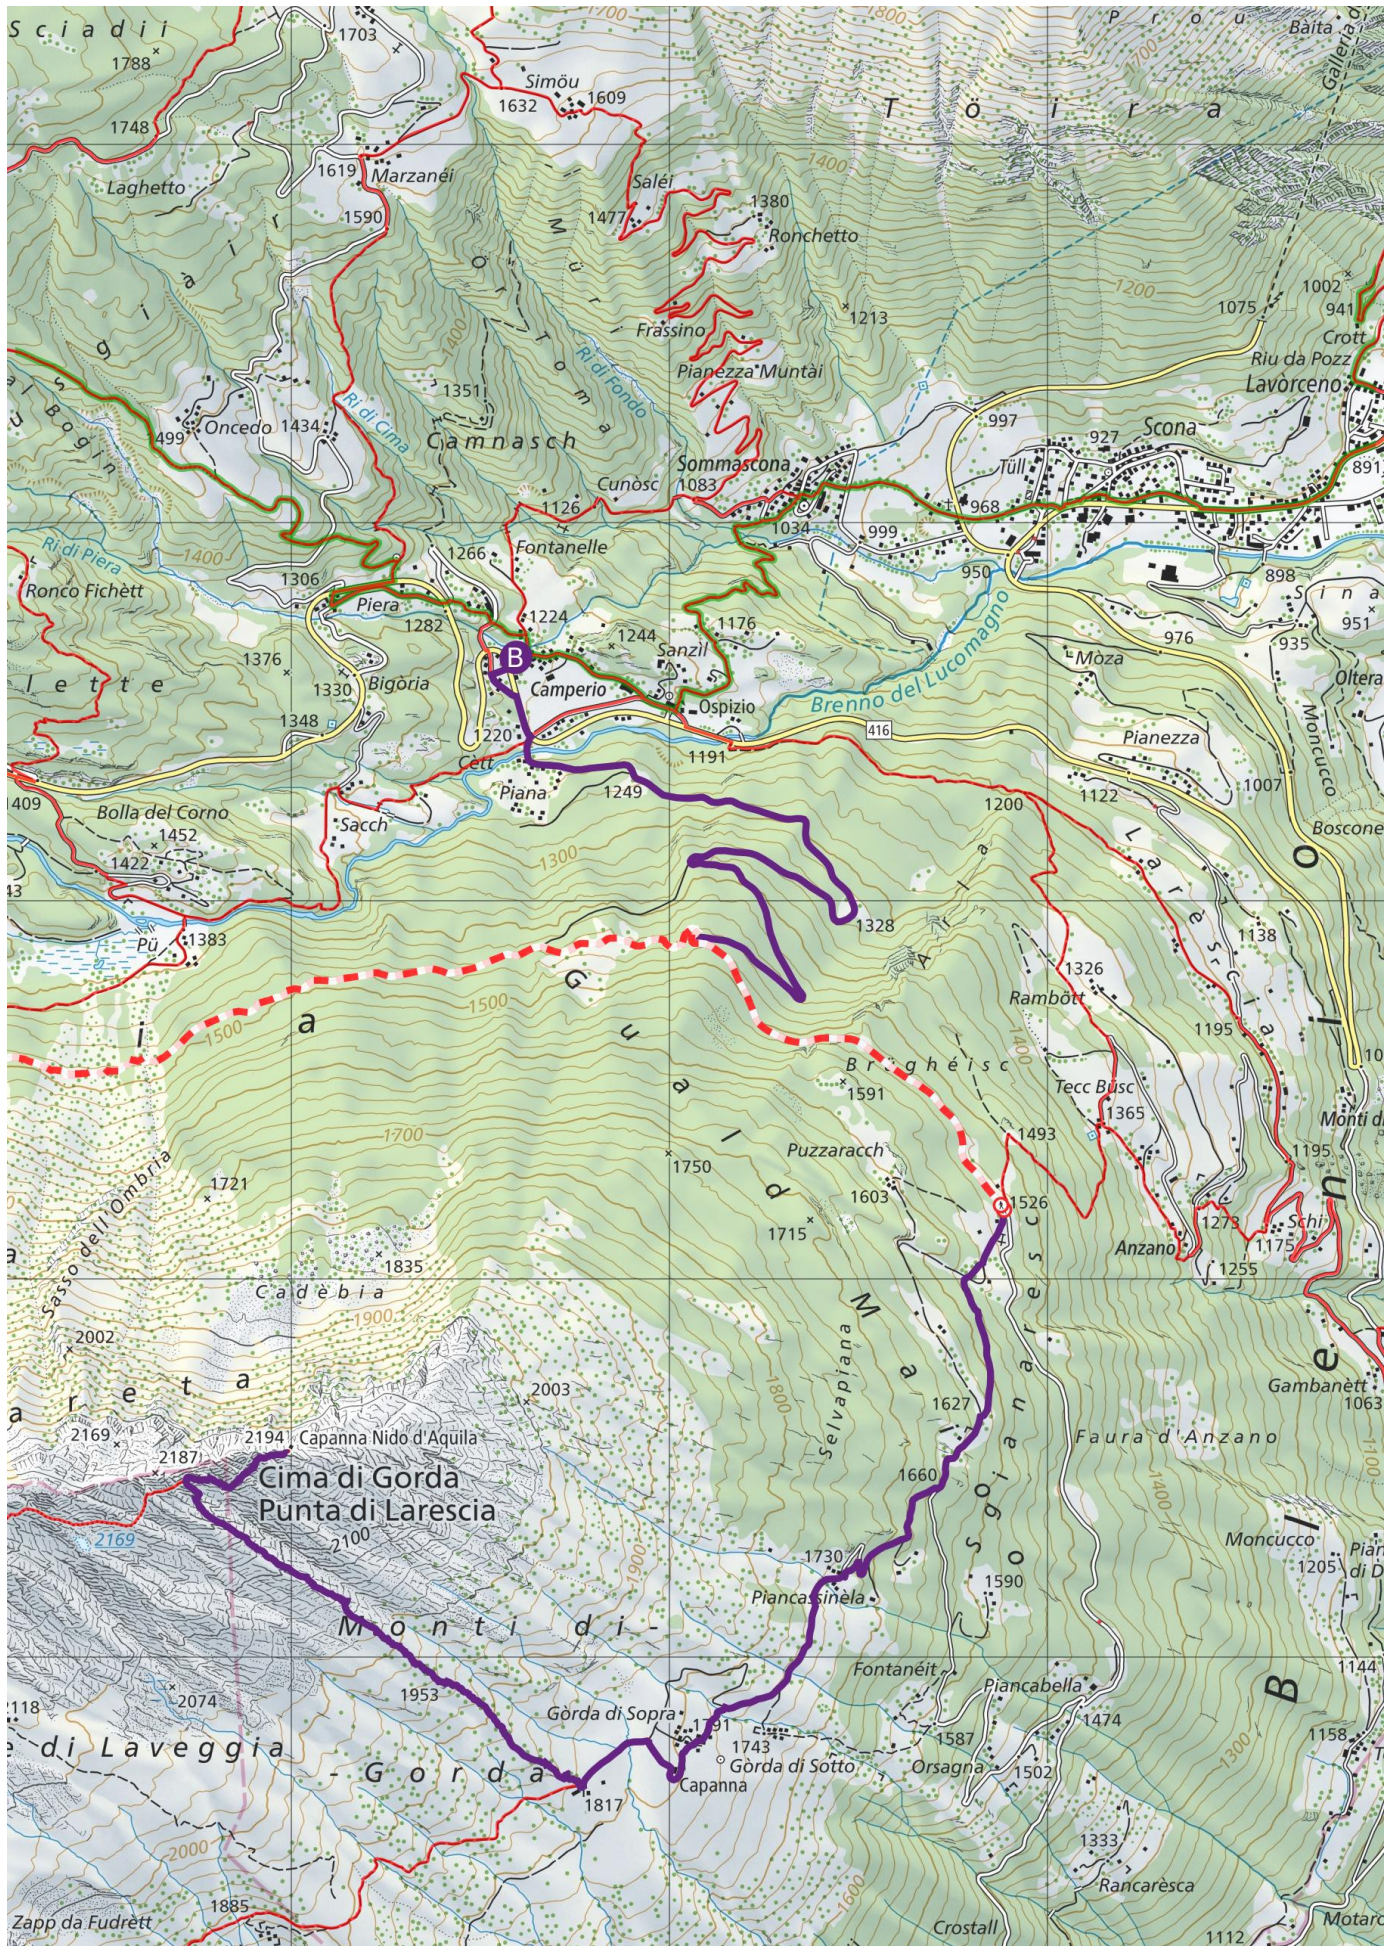

**Altro**

**16.07.2021**

**Stella Alpina - C. Gorda - P. Larescia**

**Distanza**

**16.62 km**

**Alt. min/mas**

**1'220 m/2'192 m**

**Salite/discese**

**1'050 m/1'050 m**

**Escursionismo**

**5 h 44 min**

Geodaten © swisstopo (5704000138) | 200m | Scala 1:20'000