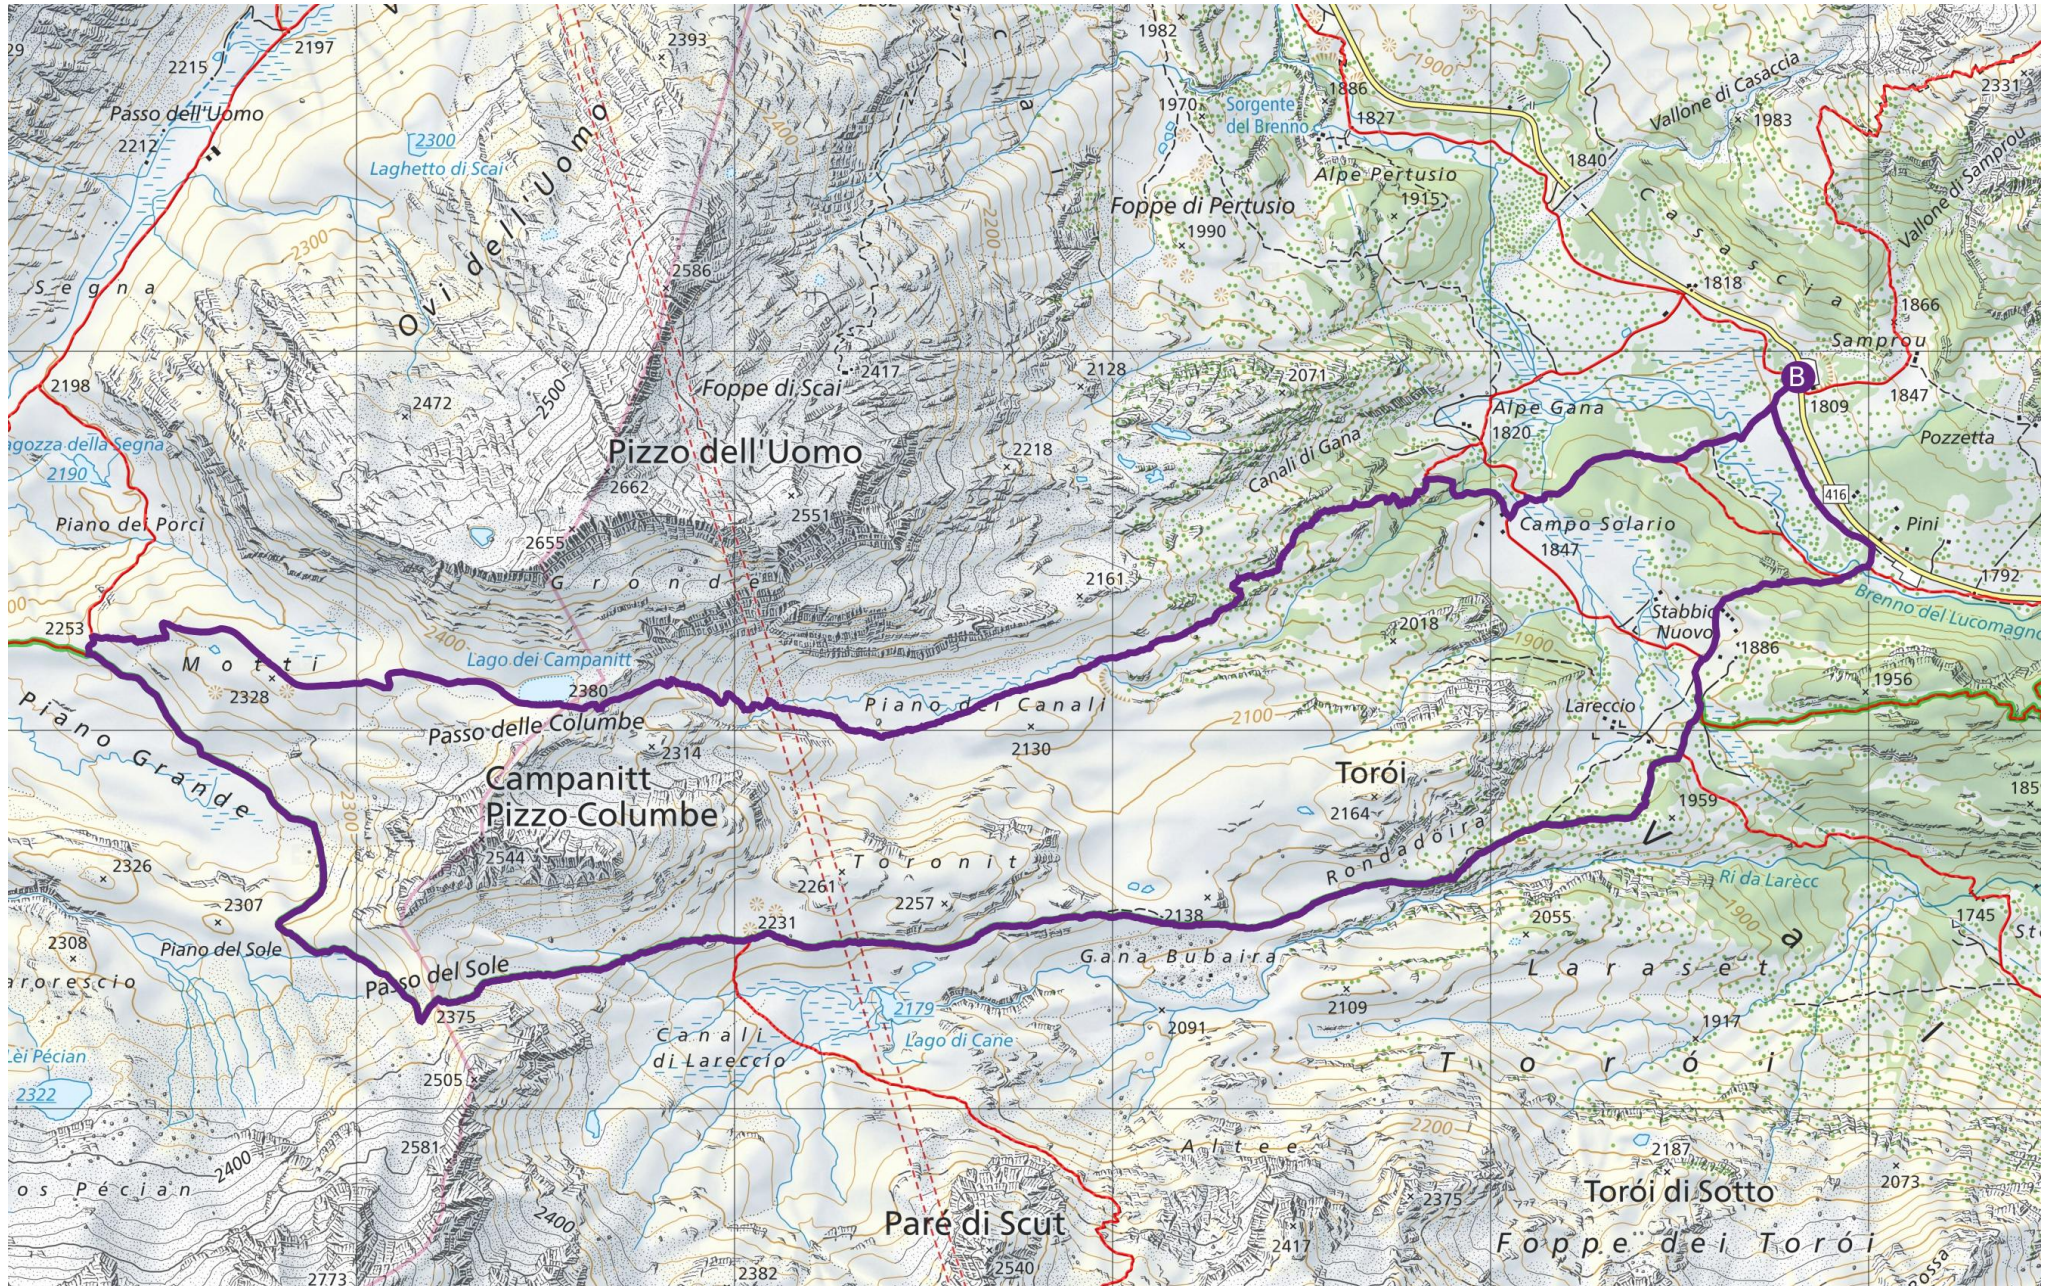

1CAMPERIO

16.07.2021

P. Columbe - P. del Sole

Distanza	12.56 km	Alt. min/mas	1'790 m/2'382 m
Salite/discese	802 m/802 m	Escursionismo	4 h 27 min

Geodaten © swisstopo (5704000138) | 200m | Scala 1:20'000

Partner di SvizzeraMobile: