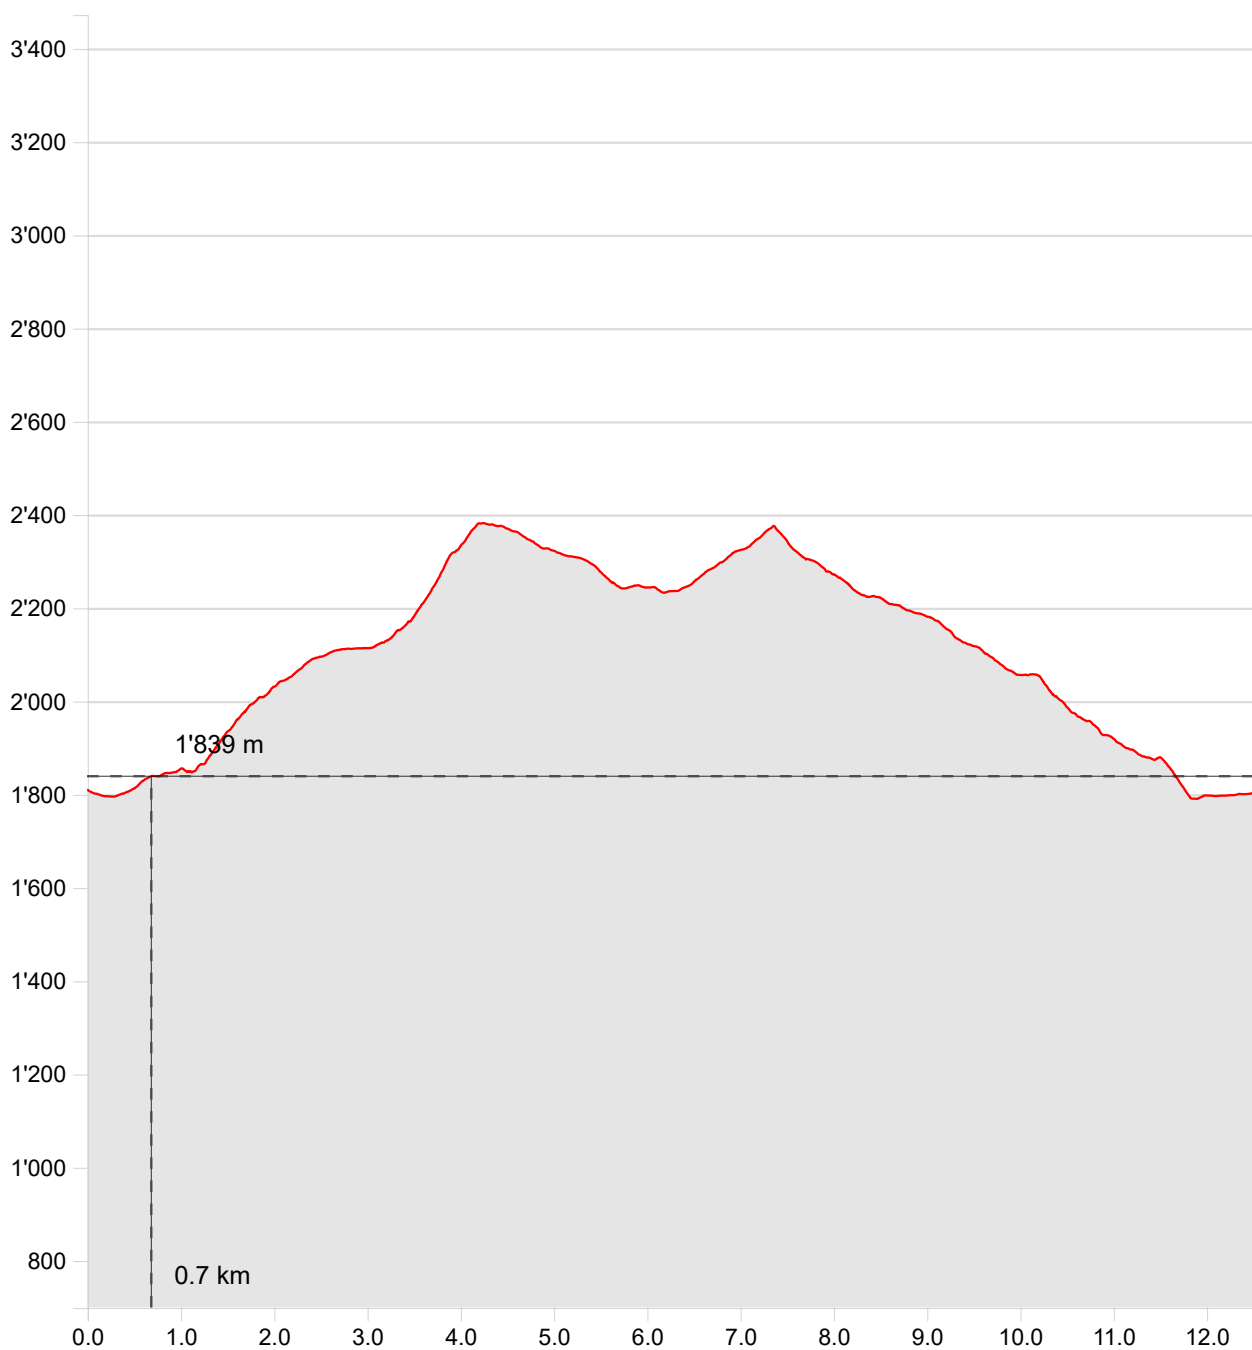

1CAMPERIO

16.07.2021

P. Columbe - P. del Sole

Distanza	12.56 km	Alt. min/mas	1'790 m/2'382 m
Salite/discese	802 m/802 m	Escursionismo	4 h 27 min

Geodaten © swisstopo (5704000138) | 200m | Scala 1:20'000

Partner di SvizzeraMobile: