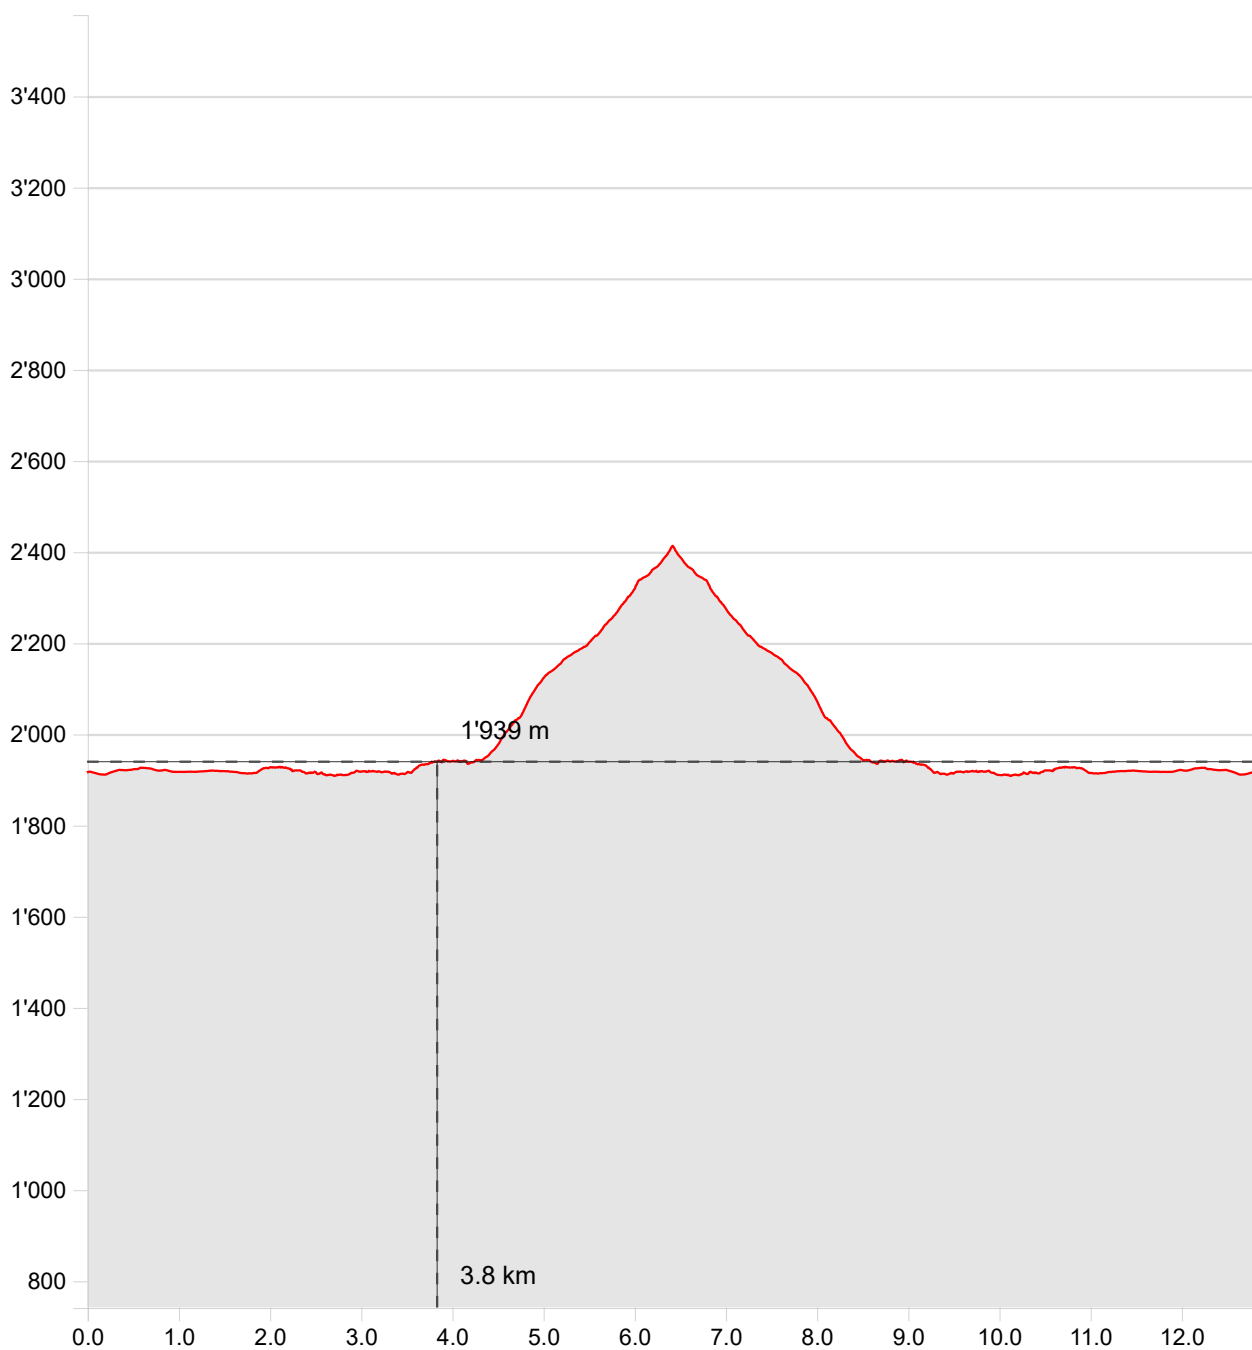

1CAMPERIO
Lai Blau

16.07.2021

Distanza	12.84 km	Alt. min/mas	1'908 m/2'412 m
Salite/discese	724 m/724 m	Escursionismo	4 h 24 min

Geodaten © swisstopo (5704000138)

200m

Scala 1:20'000

Partner di SvizzeraMobile: