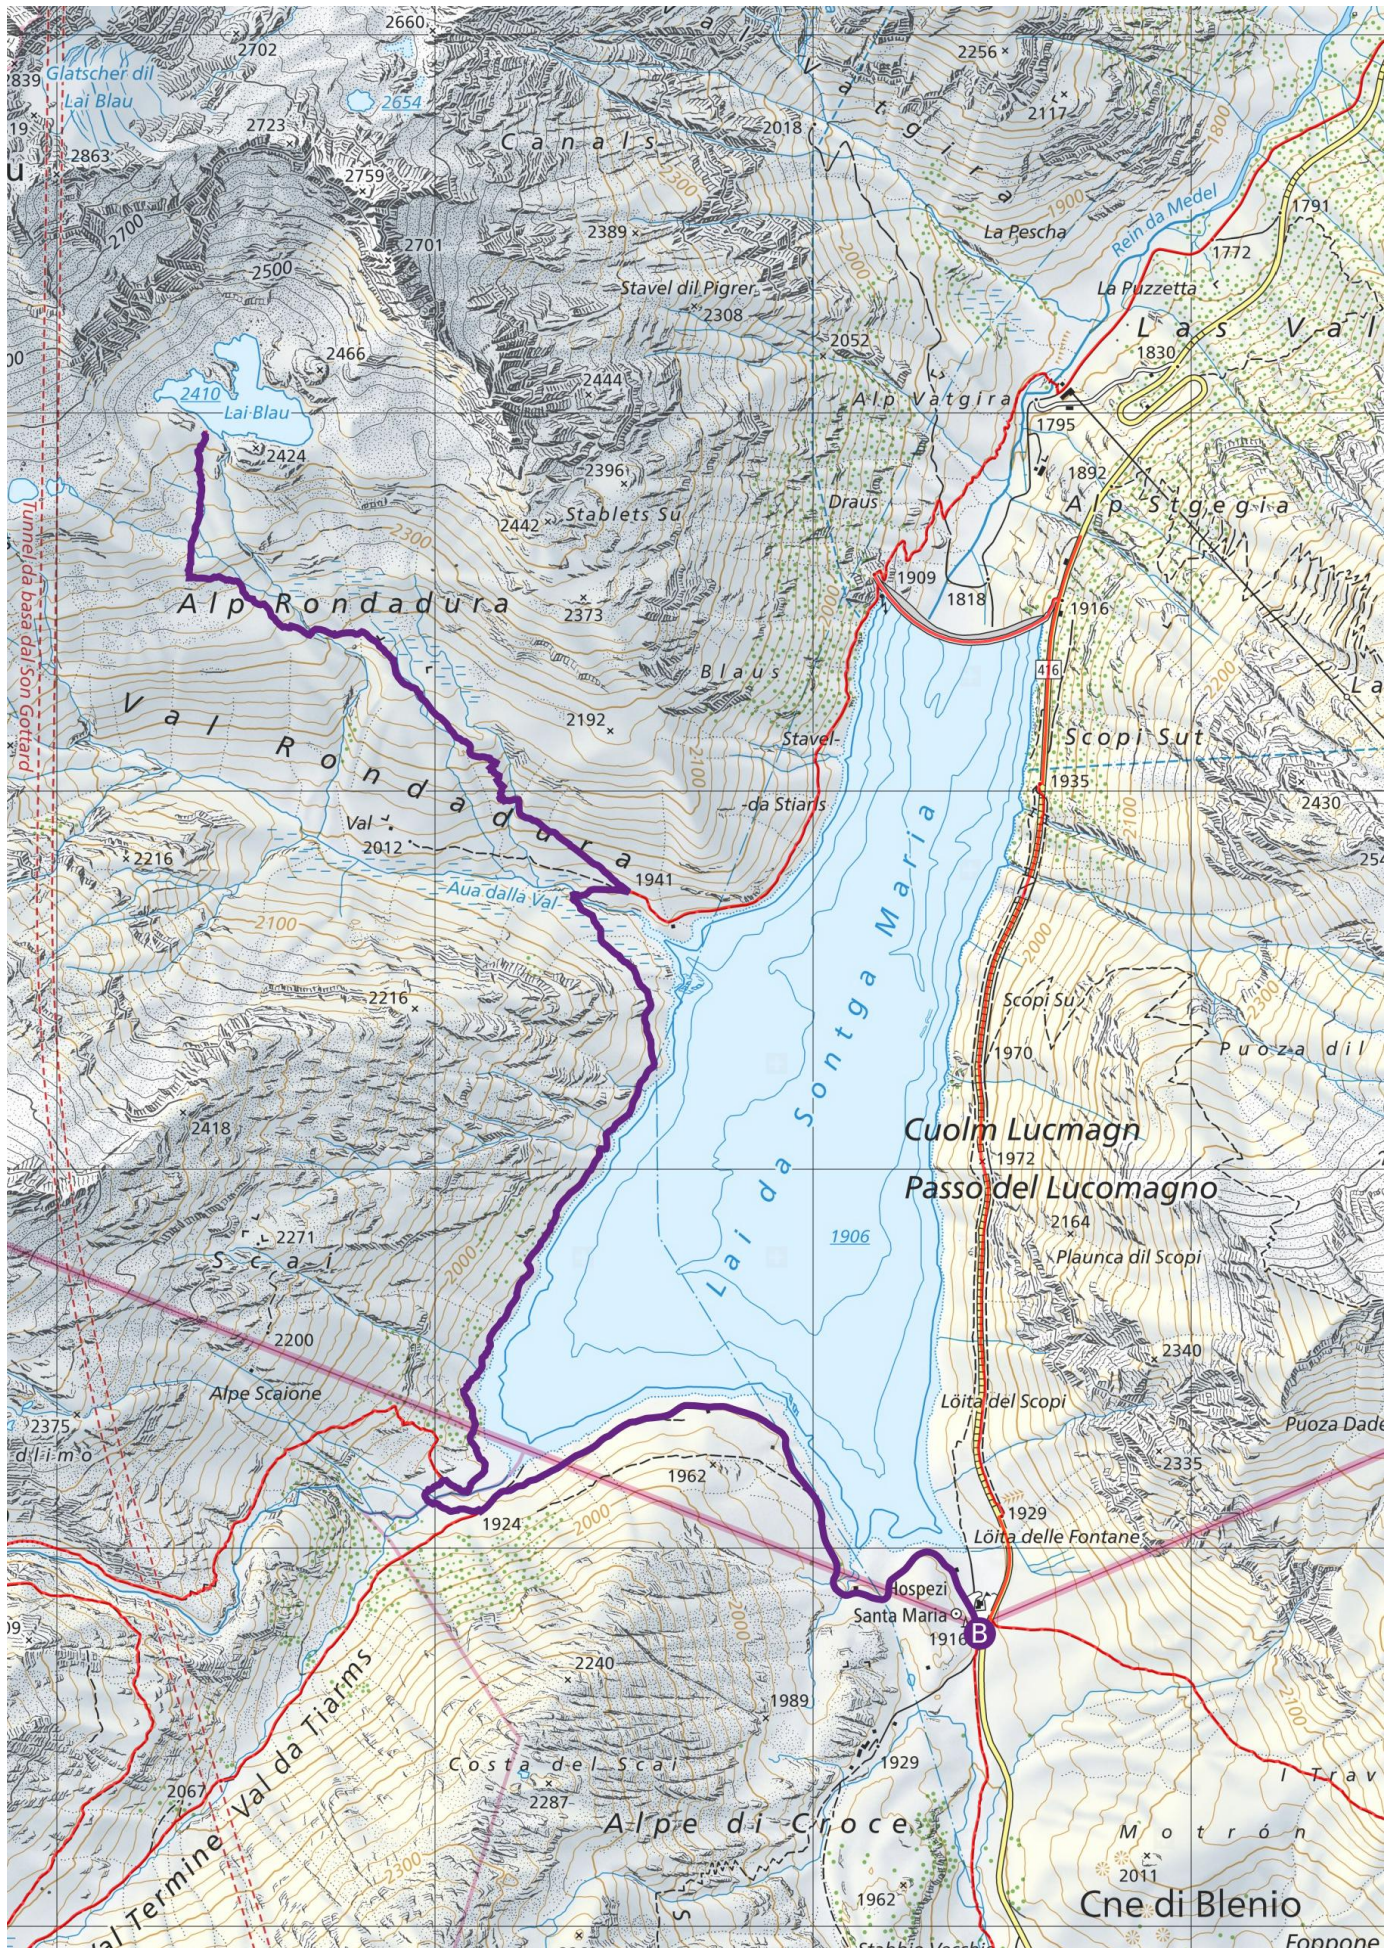

1CAMPERIO
Lai Blau

16.07.2021

Distanza	12.84 km	Alt. min/mas	1'908 m/2'412 m
Salite/discese	724 m/724 m	Escursionismo	4 h 24 min

Geodaten © swisstopo (5704000138)

200m

Scala 1:20'000

Partner di SvizzeraMobile:

Schweizerische Eidgenossenschaft
Confédération suisse
Confederazione Svizzera
Confederaziun svizra

Svizzera. 