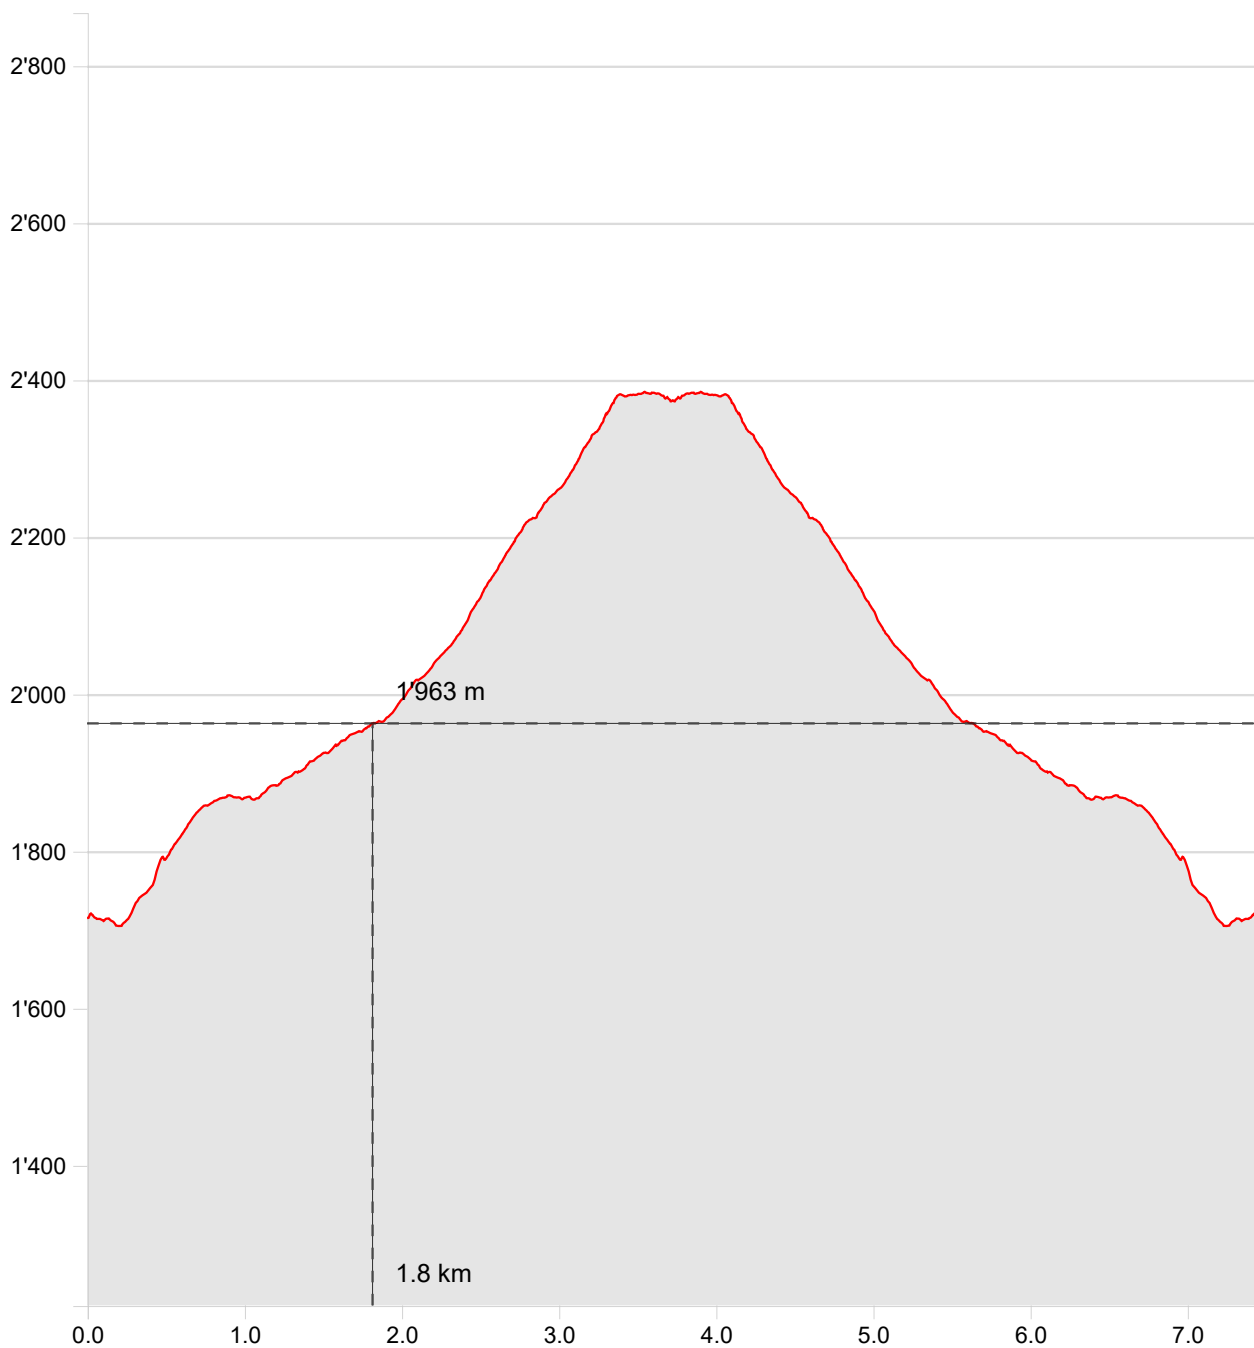

**Altro  
Lago Retico**

**16.07.2021**

|                       |                    |                      |                        |
|-----------------------|--------------------|----------------------|------------------------|
| <b>Distanza</b>       | <b>7.45 km</b>     | <b>Alt. min/mas</b>  | <b>1'705 m/2'385 m</b> |
| <b>Salite/discese</b> | <b>780 m/780 m</b> | <b>Escursionismo</b> | <b>3 h 30 min</b>      |

Scala 1:10'000 | 200m | Geodaten © swisstopo (5704000138)

Partner di SvizzeraMobile:

 Schweizerische Eidgenossenschaft  
Confédération suisse  
Confederazione Svizzera  
Confederaziun svizra

**Svizzera.** 