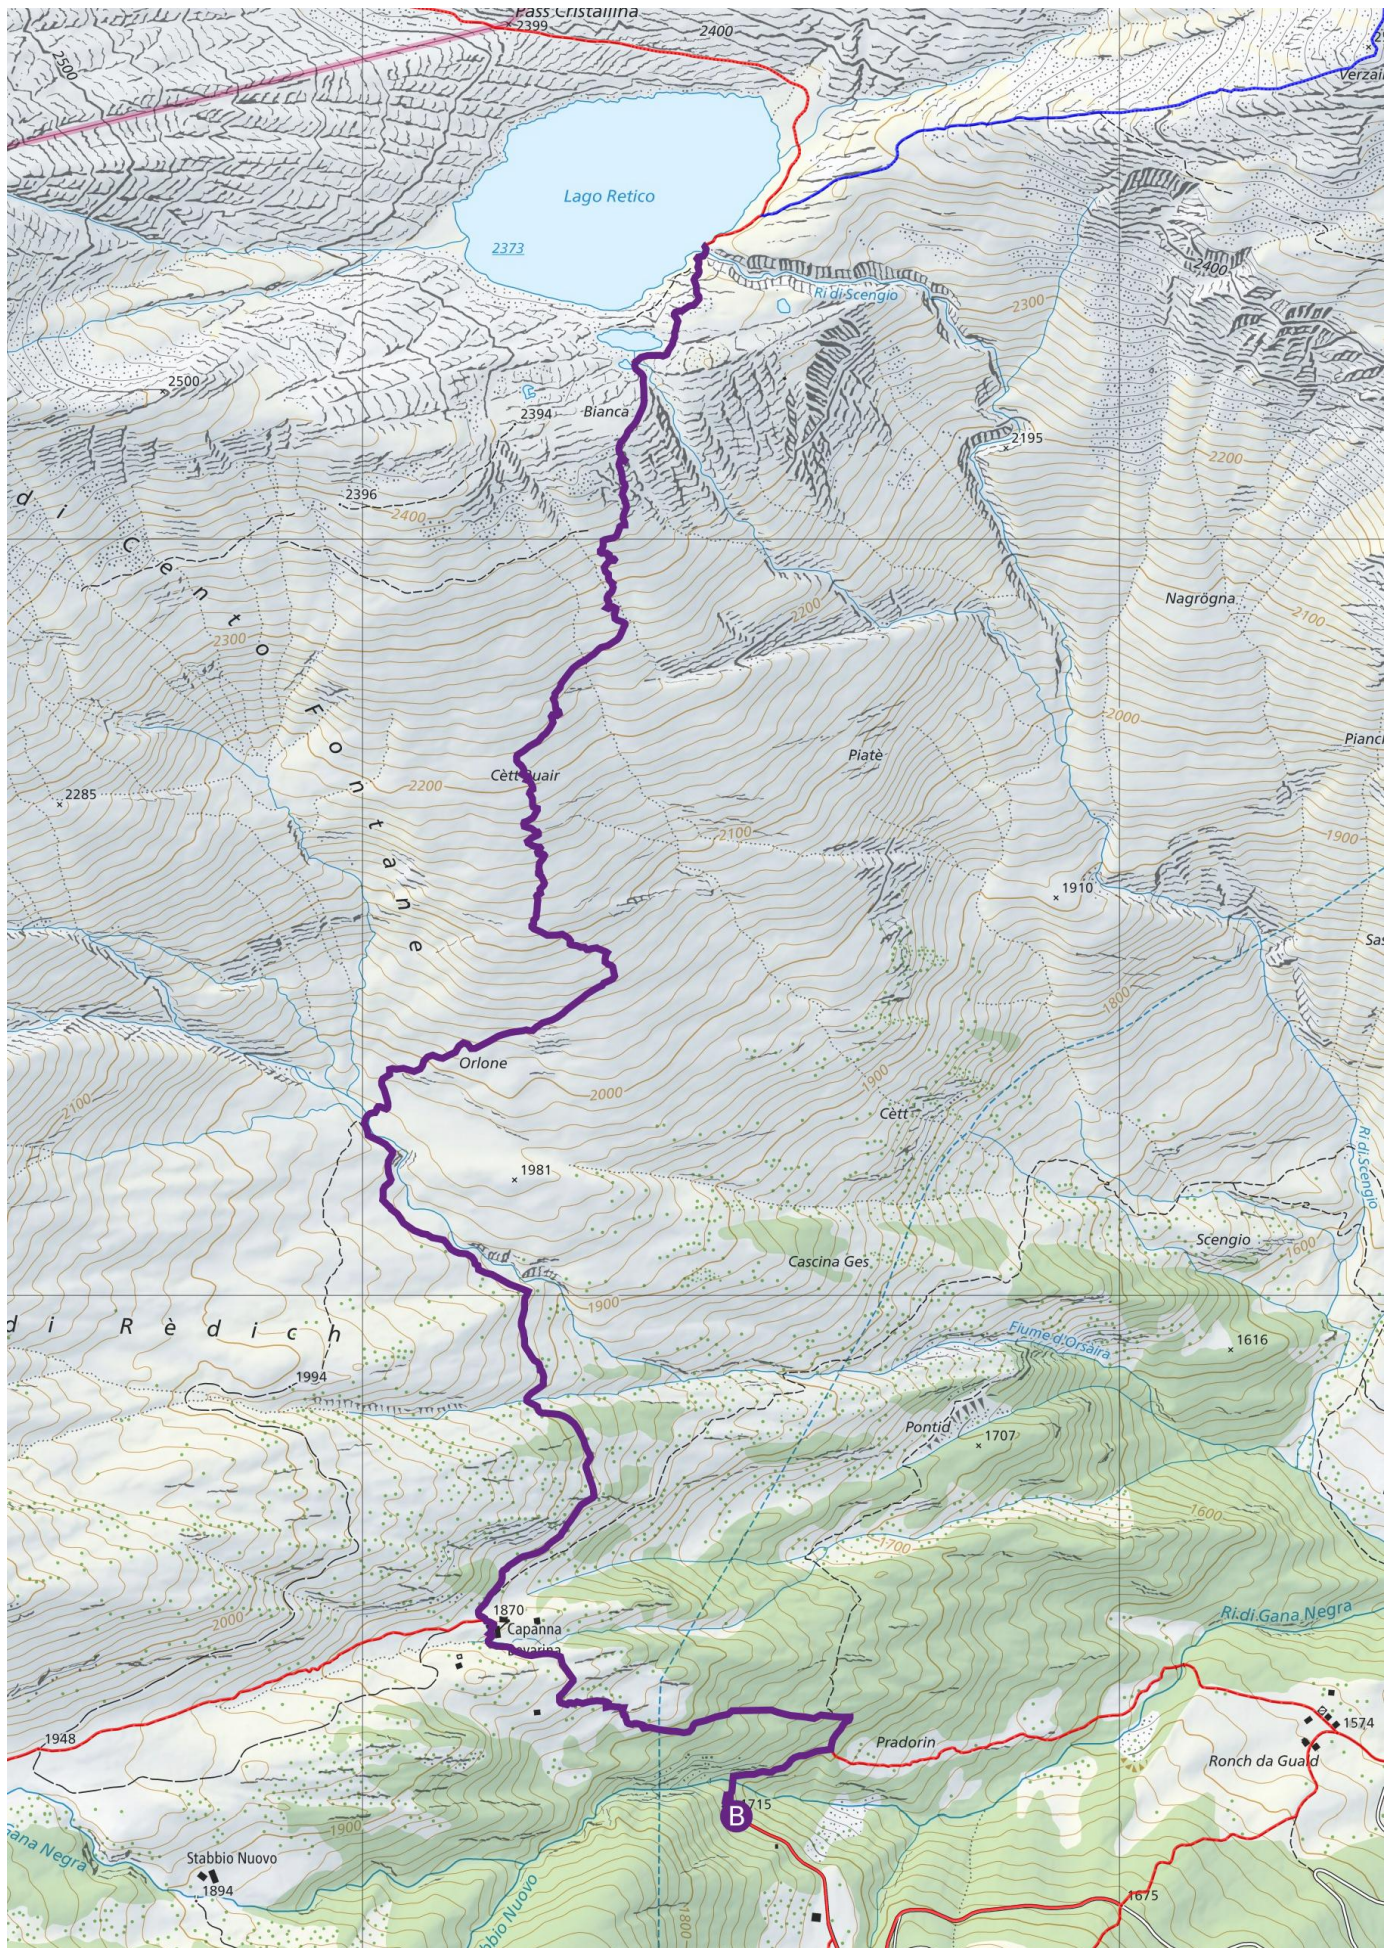

**Altro  
Lago Retico**

**16.07.2021**

|                       |                    |                      |                        |
|-----------------------|--------------------|----------------------|------------------------|
| <b>Distanza</b>       | <b>7.45 km</b>     | <b>Alt. min/mas</b>  | <b>1'705 m/2'385 m</b> |
| <b>Salite/discese</b> | <b>780 m/780 m</b> | <b>Escursionismo</b> | <b>3 h 30 min</b>      |

Scala 1:10'000 | 200m | Geodaten © swisstopo (5704000138)

Partner di SvizzeraMobile:

 Schweizerische Eidgenossenschaft  
Confédération suisse  
Confederazione Svizzera  
Confederaziun svizra

**Svizzera.** 