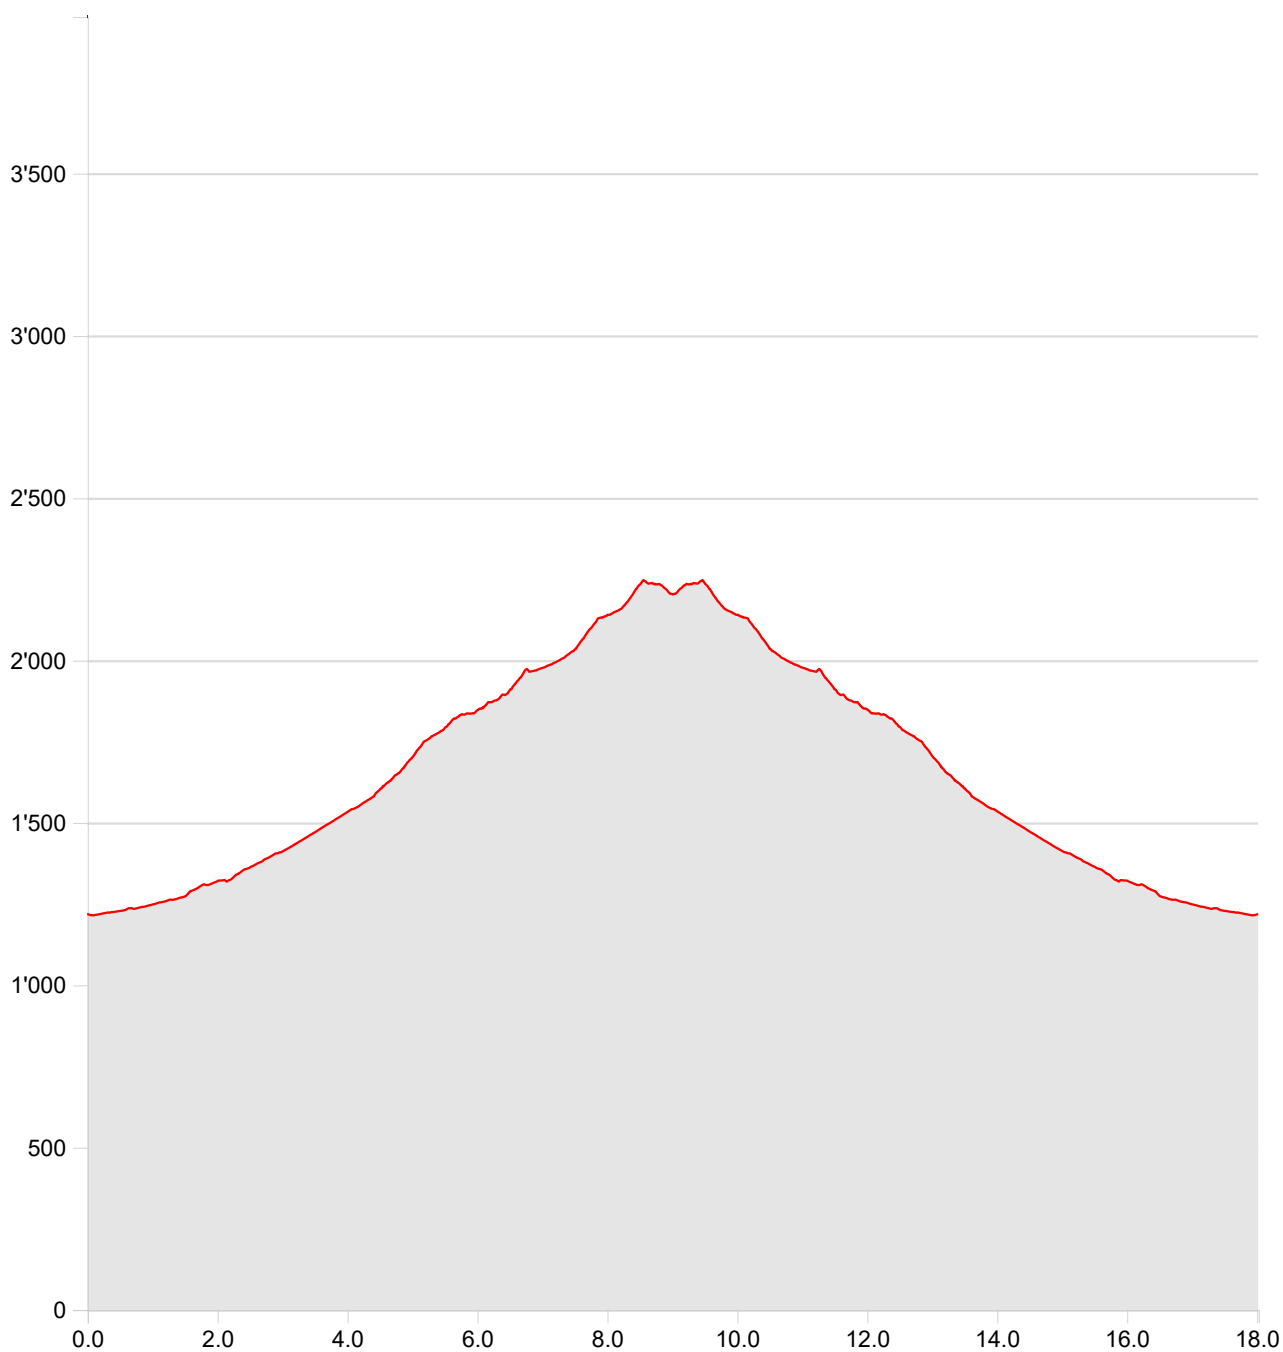

Altro
Ghirone - Cap. Scaletta

16.07.2021

Distanza	18.03 km	Alt. min/mas	1'214 m/2'246 m
Salite/discese	1'146 m/1'146 m	Escursionismo	6 h 16 min

Scala 1:25'000 | 500m | Geodaten © swisstopo (5704000138)