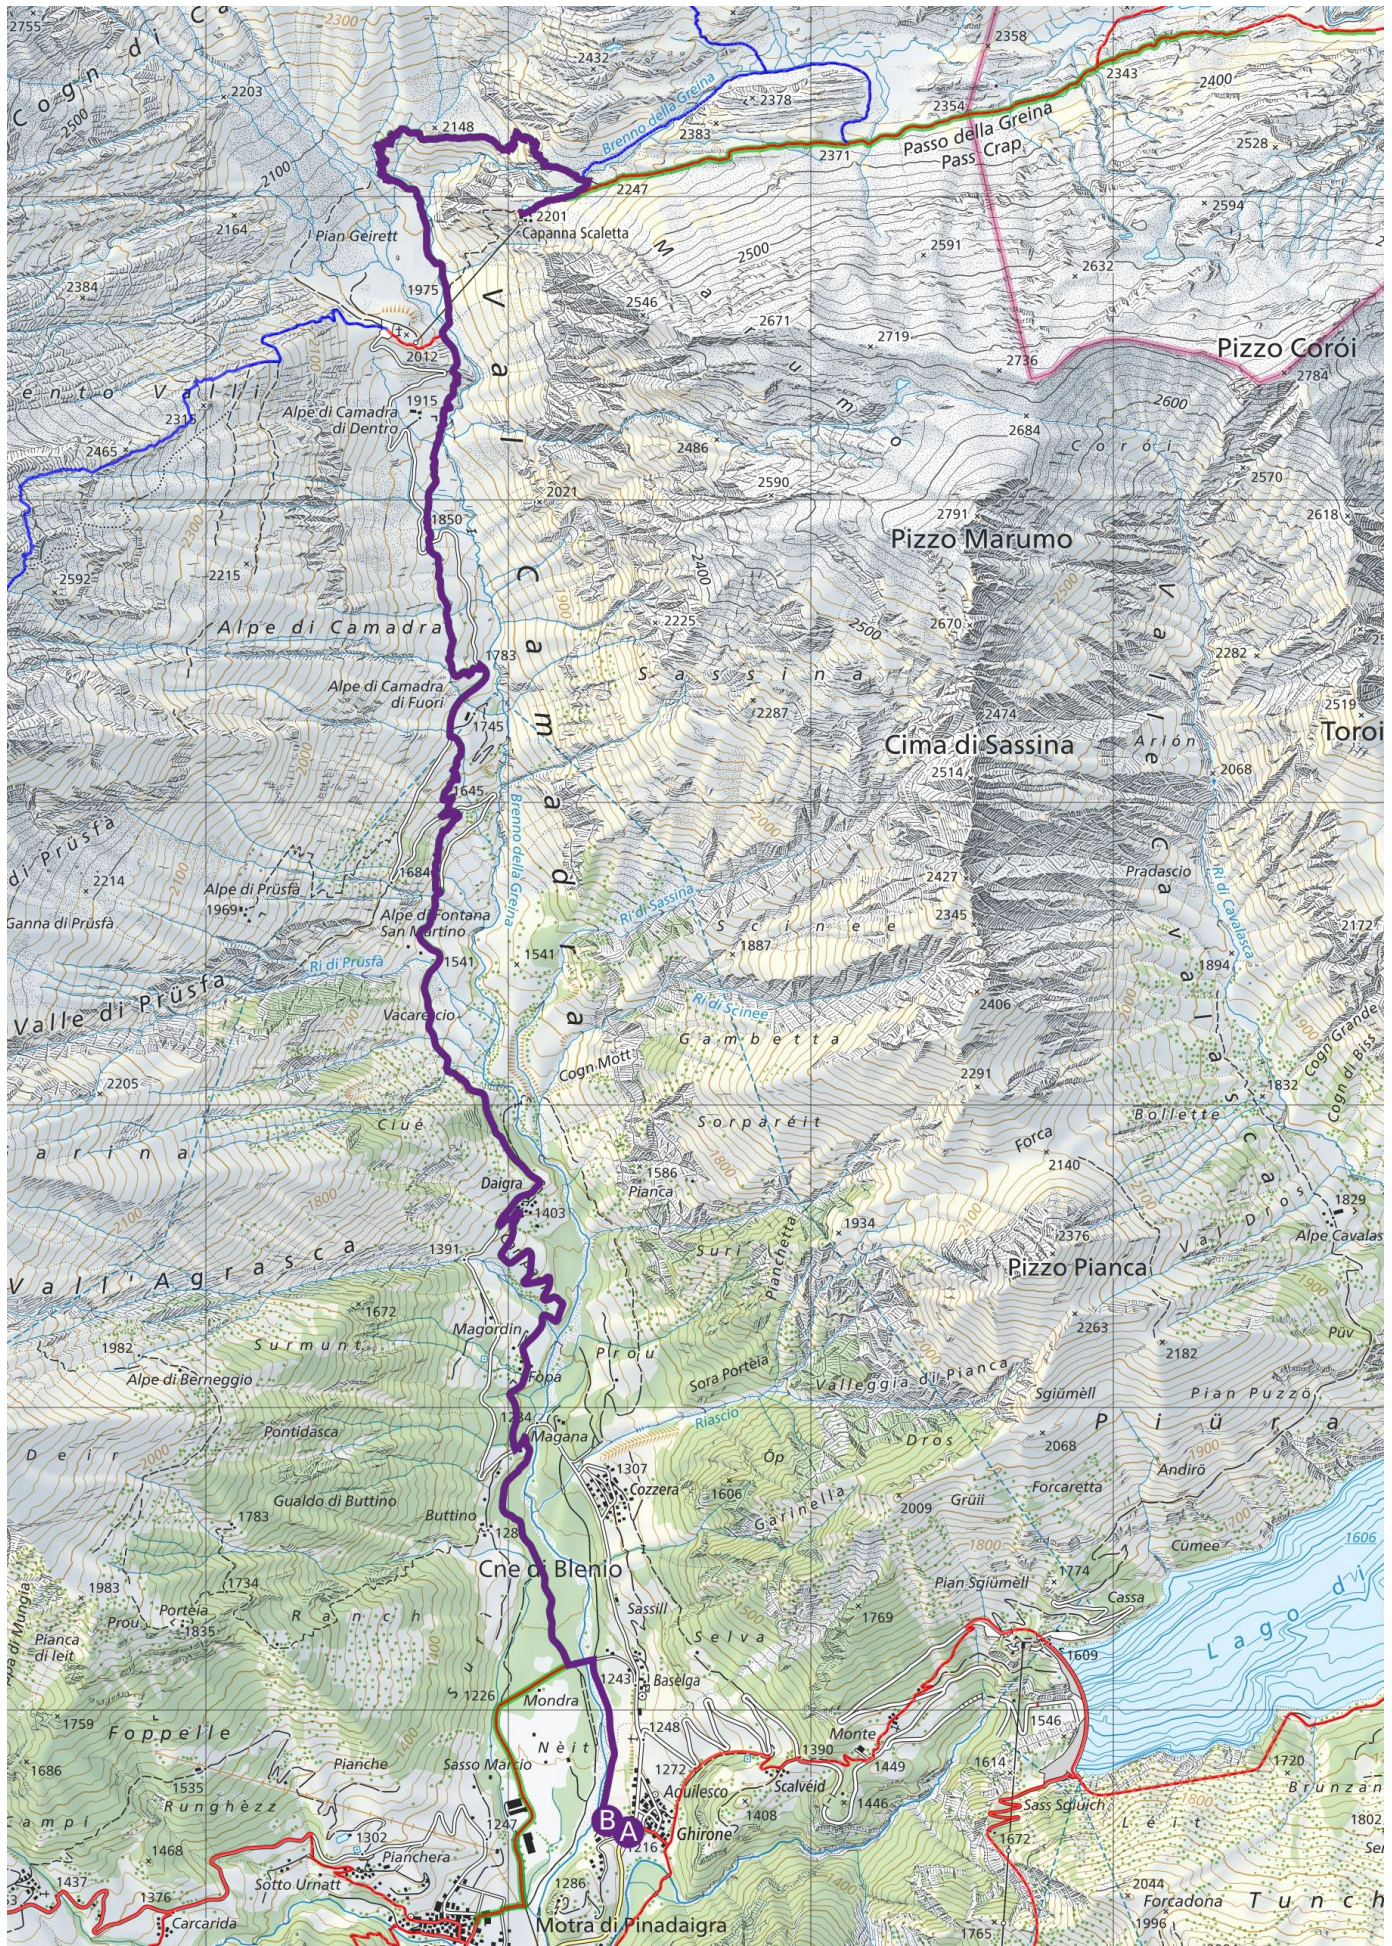

Altro
Ghirone - Cap. Scaletta

16.07.2021

Distanza	18.03 km	Alt. min/mas	1'214 m/2'246 m
Salite/discese	1'146 m/1'146 m	Escursionismo	6 h 16 min

Scala 1:25'000 | 500m | Geodaten © swisstopo (5704000138)