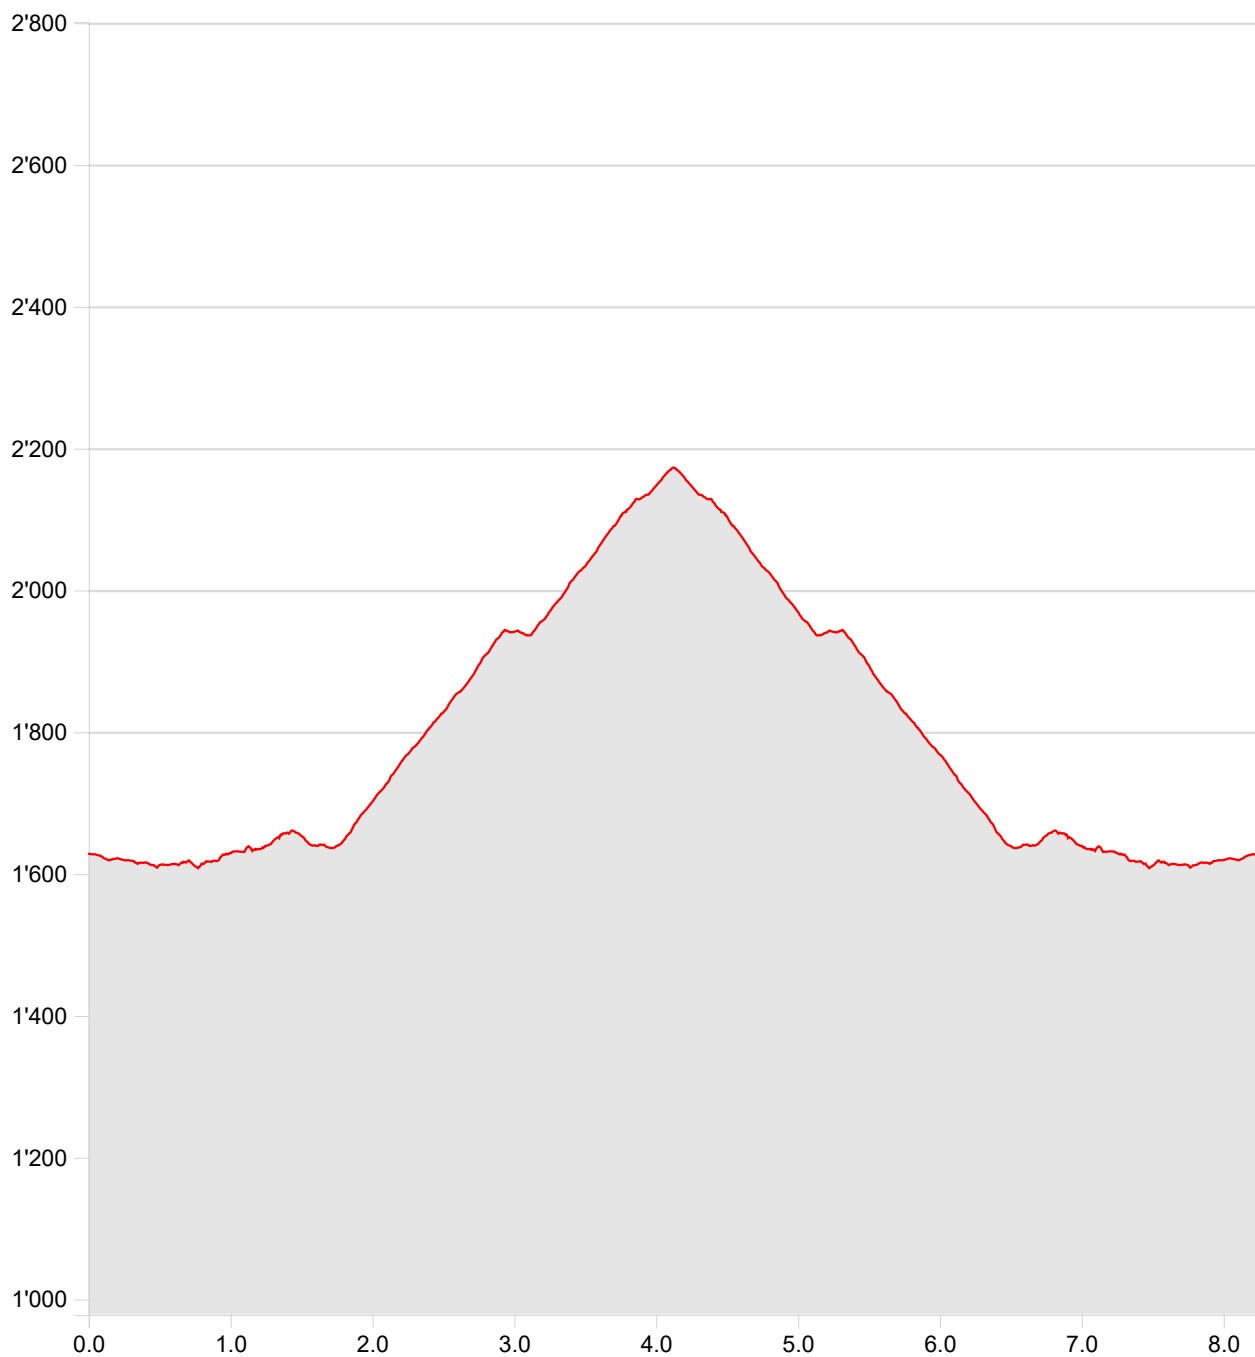

Altro

16.07.2021

Garzott - Cap. Motterascio

Distanza	8.25 km	Alt. min/mas	1'607 m/2'172 m
Salite/discese	739 m/739 m	Escursionismo	3 h 35 min

Geodaten © swisstopo (5704000138) | 200m | Scala 1:20'000