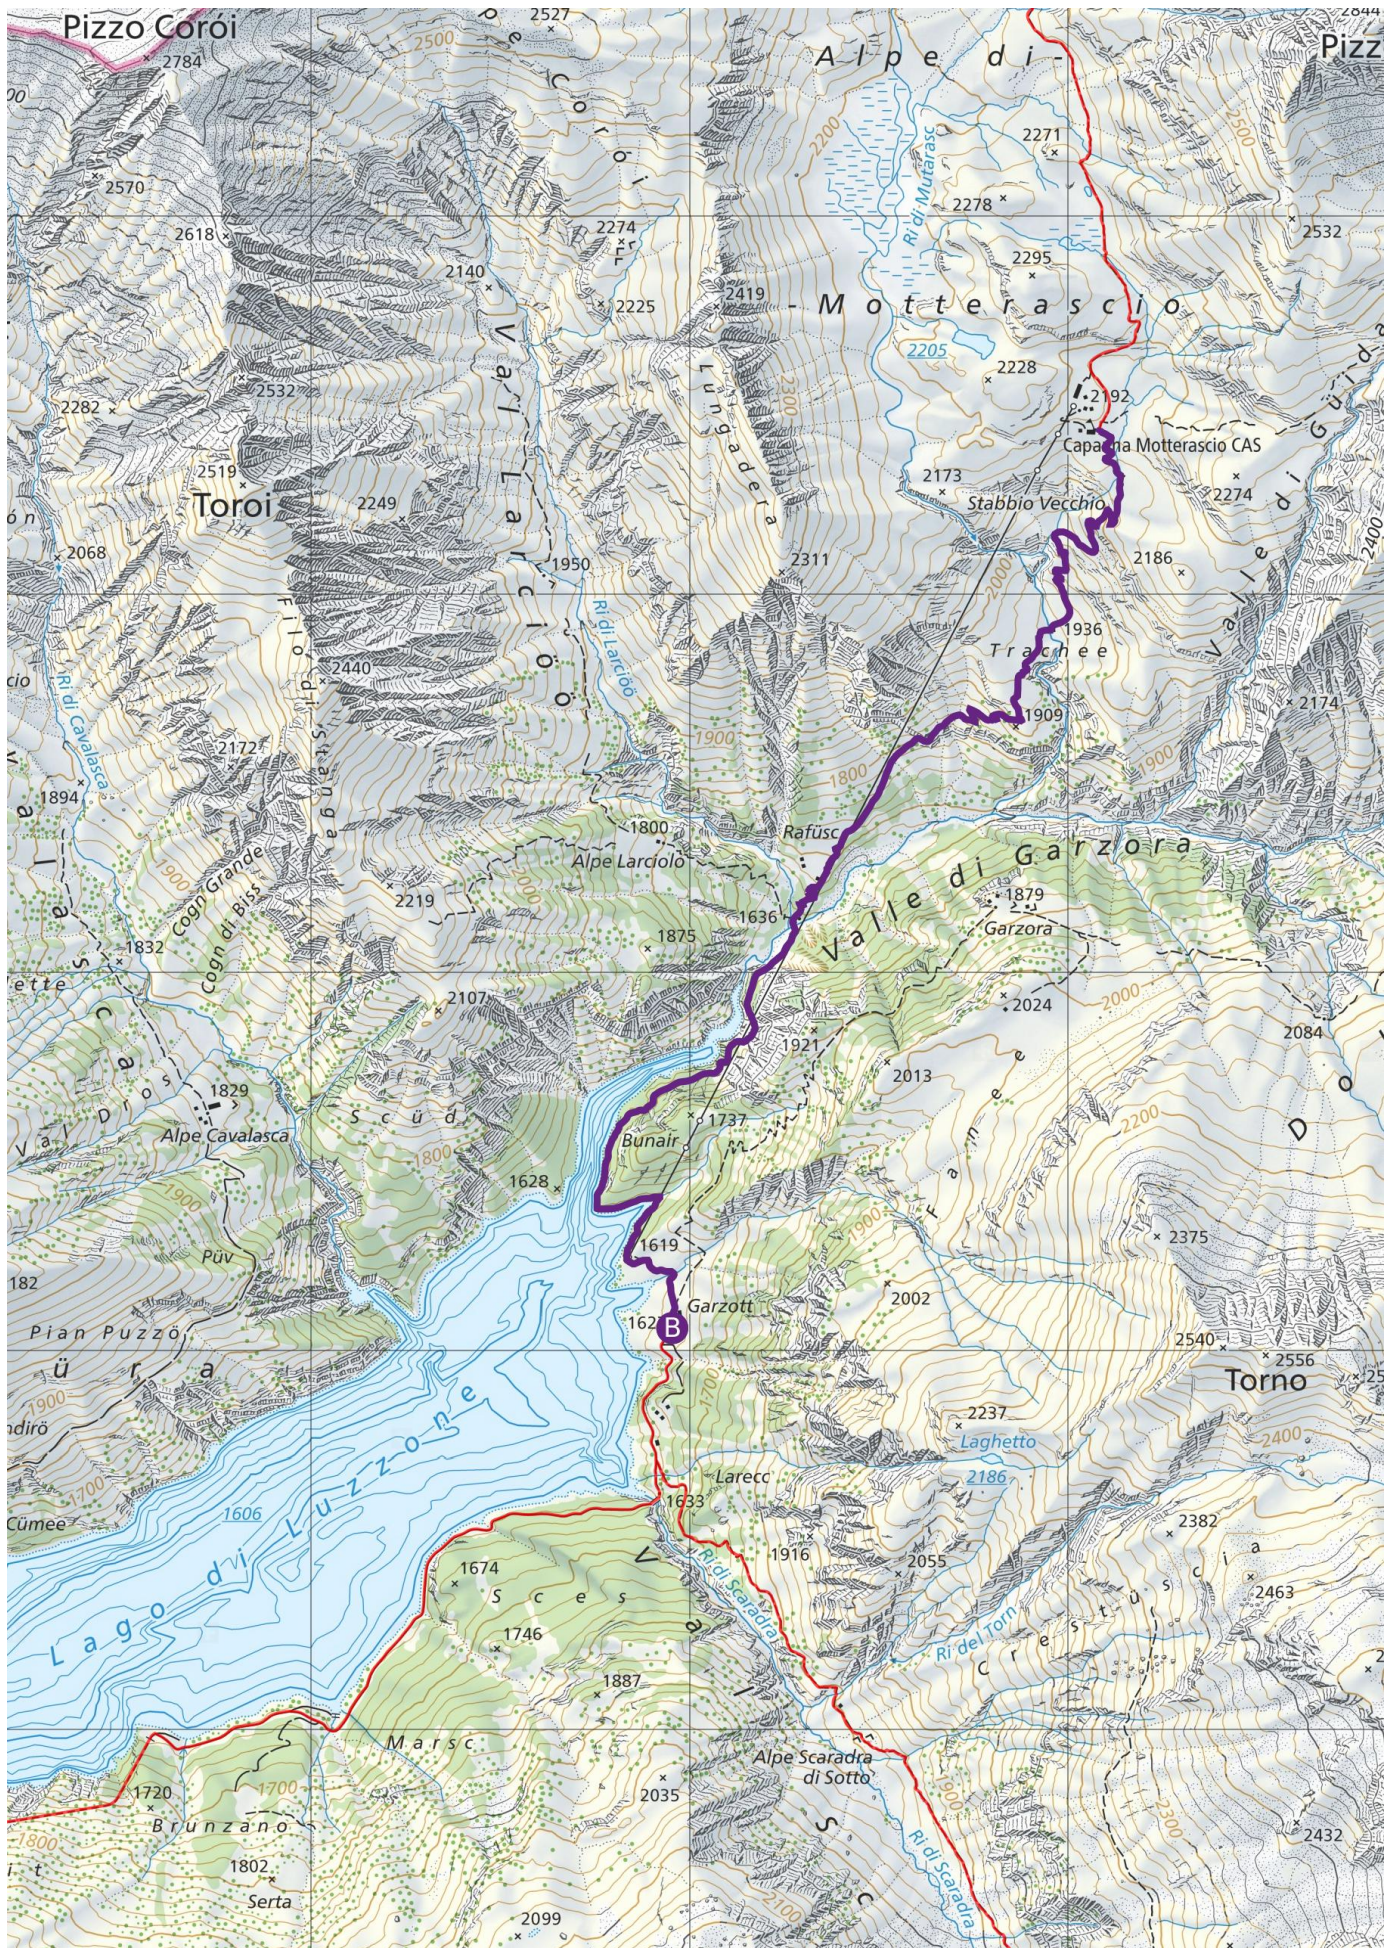

Altro

16.07.2021

Garzott - Cap. Motterascio

Distanza	8.25 km	Alt. min/mas	1'607 m/2'172 m
Salite/discese	739 m/739 m	Escursionismo	3 h 35 min

Geodaten © swisstopo (5704000138) | 200m | Scala 1:20'000