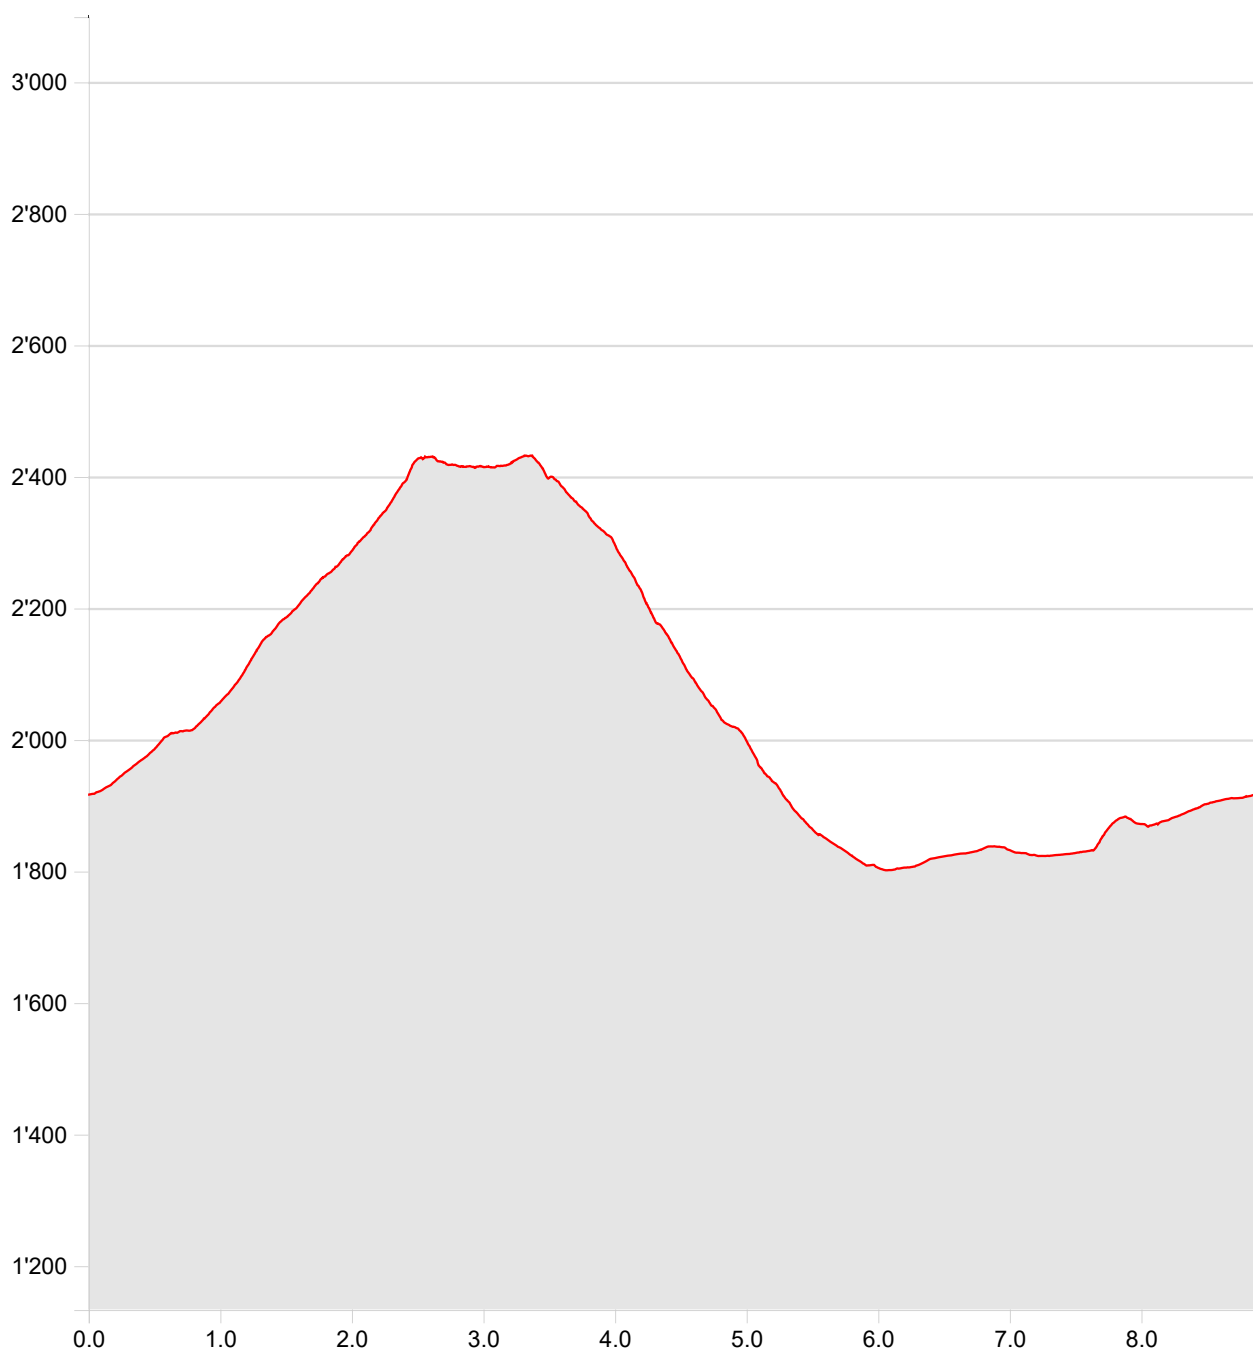

**1CAMPERIO**

**16.07.2021**

**Ospizio Lucomagno - P. Gana Negra**

**Distanza**

**8.90 km**

**Alt. min/mas**

**1'801 m/2'432 m**

**Salite/discese**

**707 m/707 m**

**Escursionismo**

**3 h 34 min**

Geodaten © swisstopo (5704000138) | 200m | Scala 1:20'000

Partner di SvizzeraMobile: