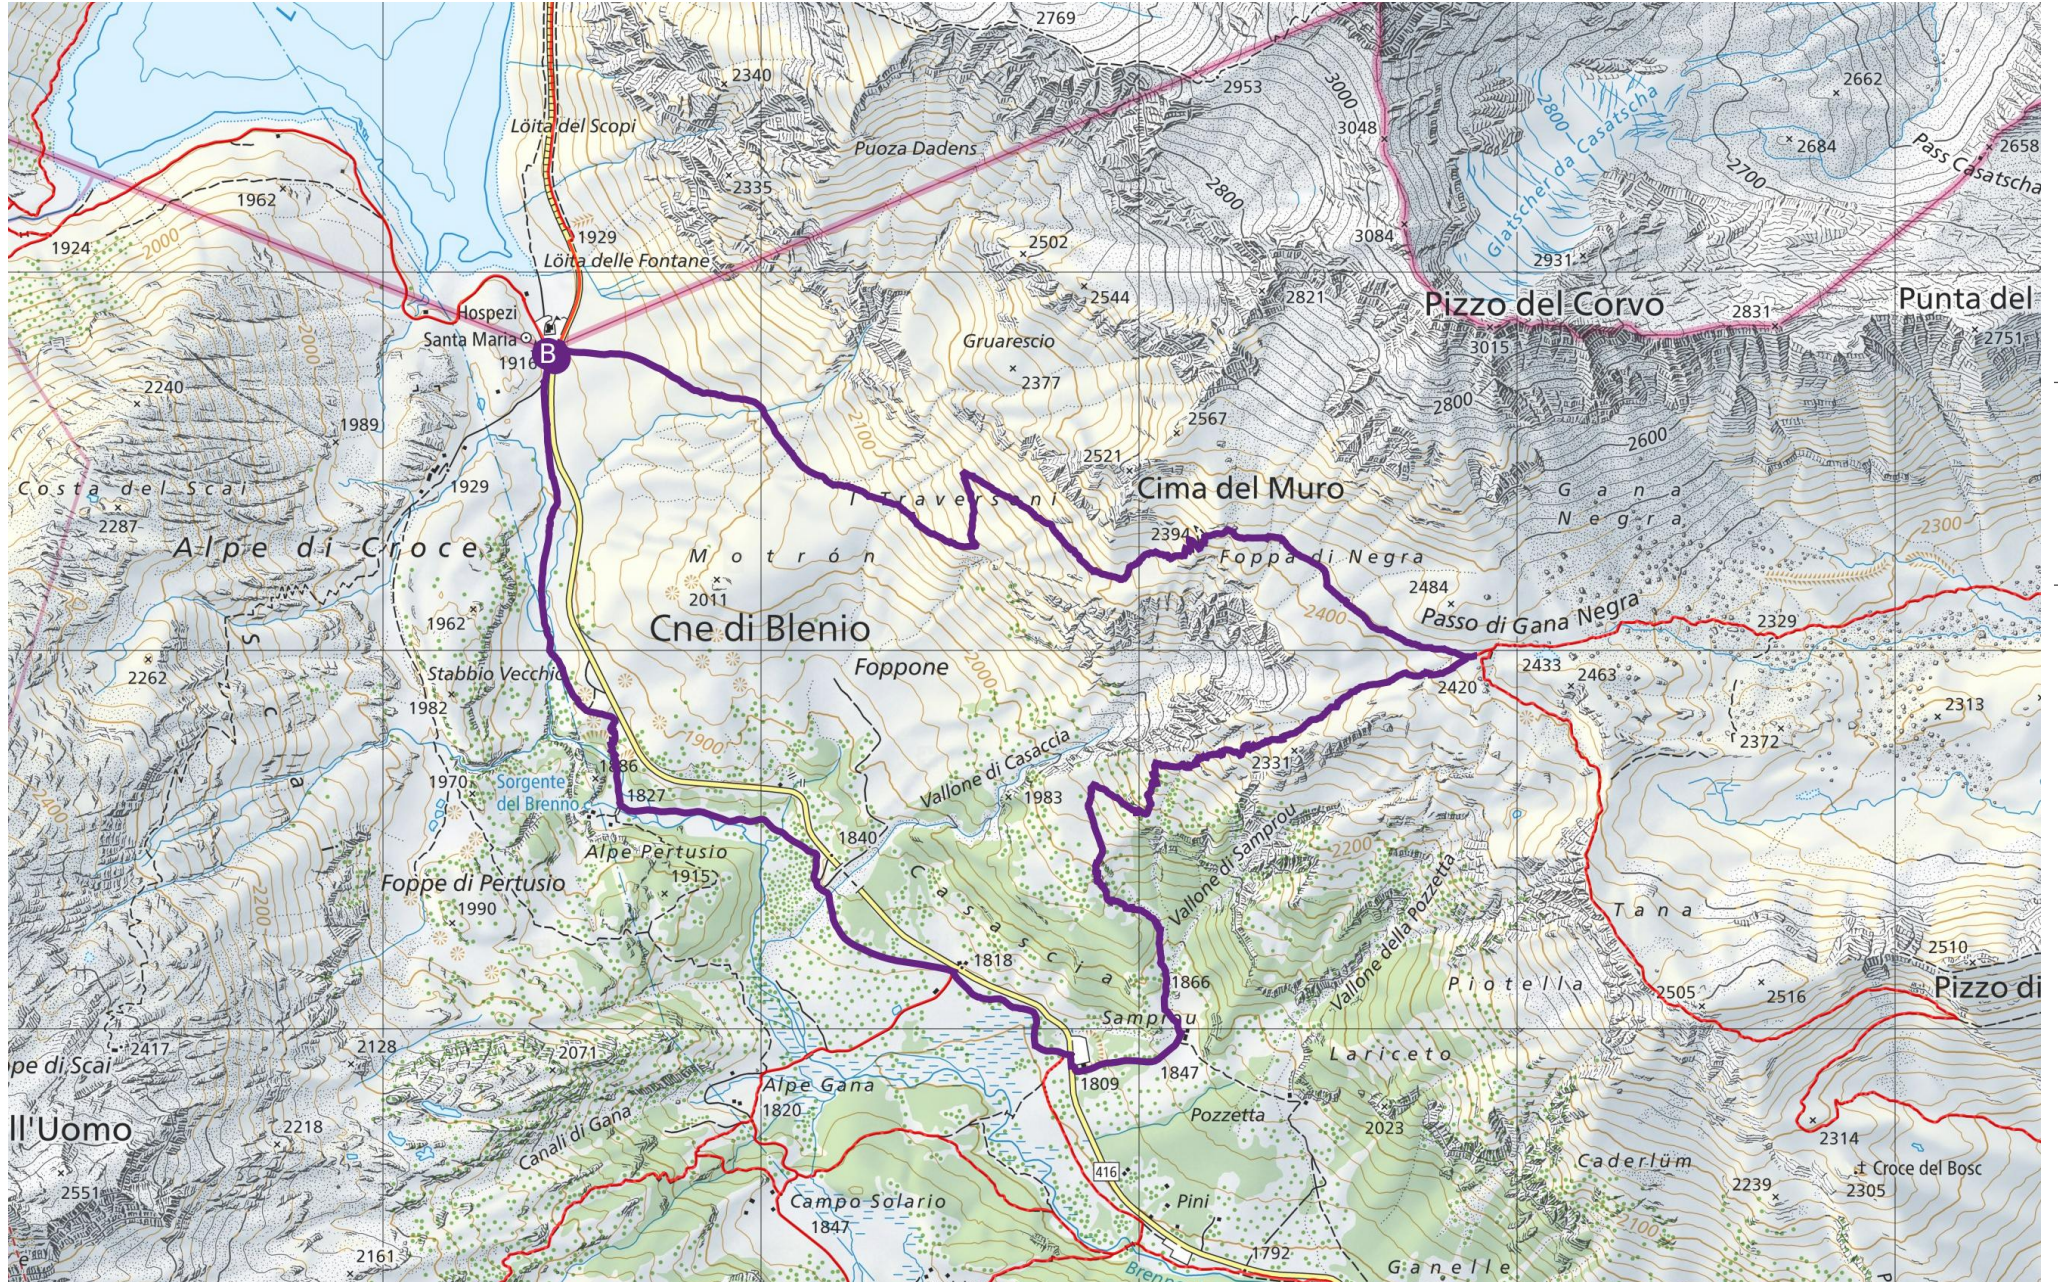

**1CAMPERIO**

**16.07.2021**

**Ospizio Lucomagno - P. Gana Negra**

**Distanza**

**8.90 km**

**Alt. min/mas**

**1'801 m/2'432 m**

**Salite/discese**

**707 m/707 m**

**Escursionismo**

**3 h 34 min**

Geodaten © swisstopo (5704000138) | 200m | Scala 1:20'000

Partner di SvizzeraMobile: