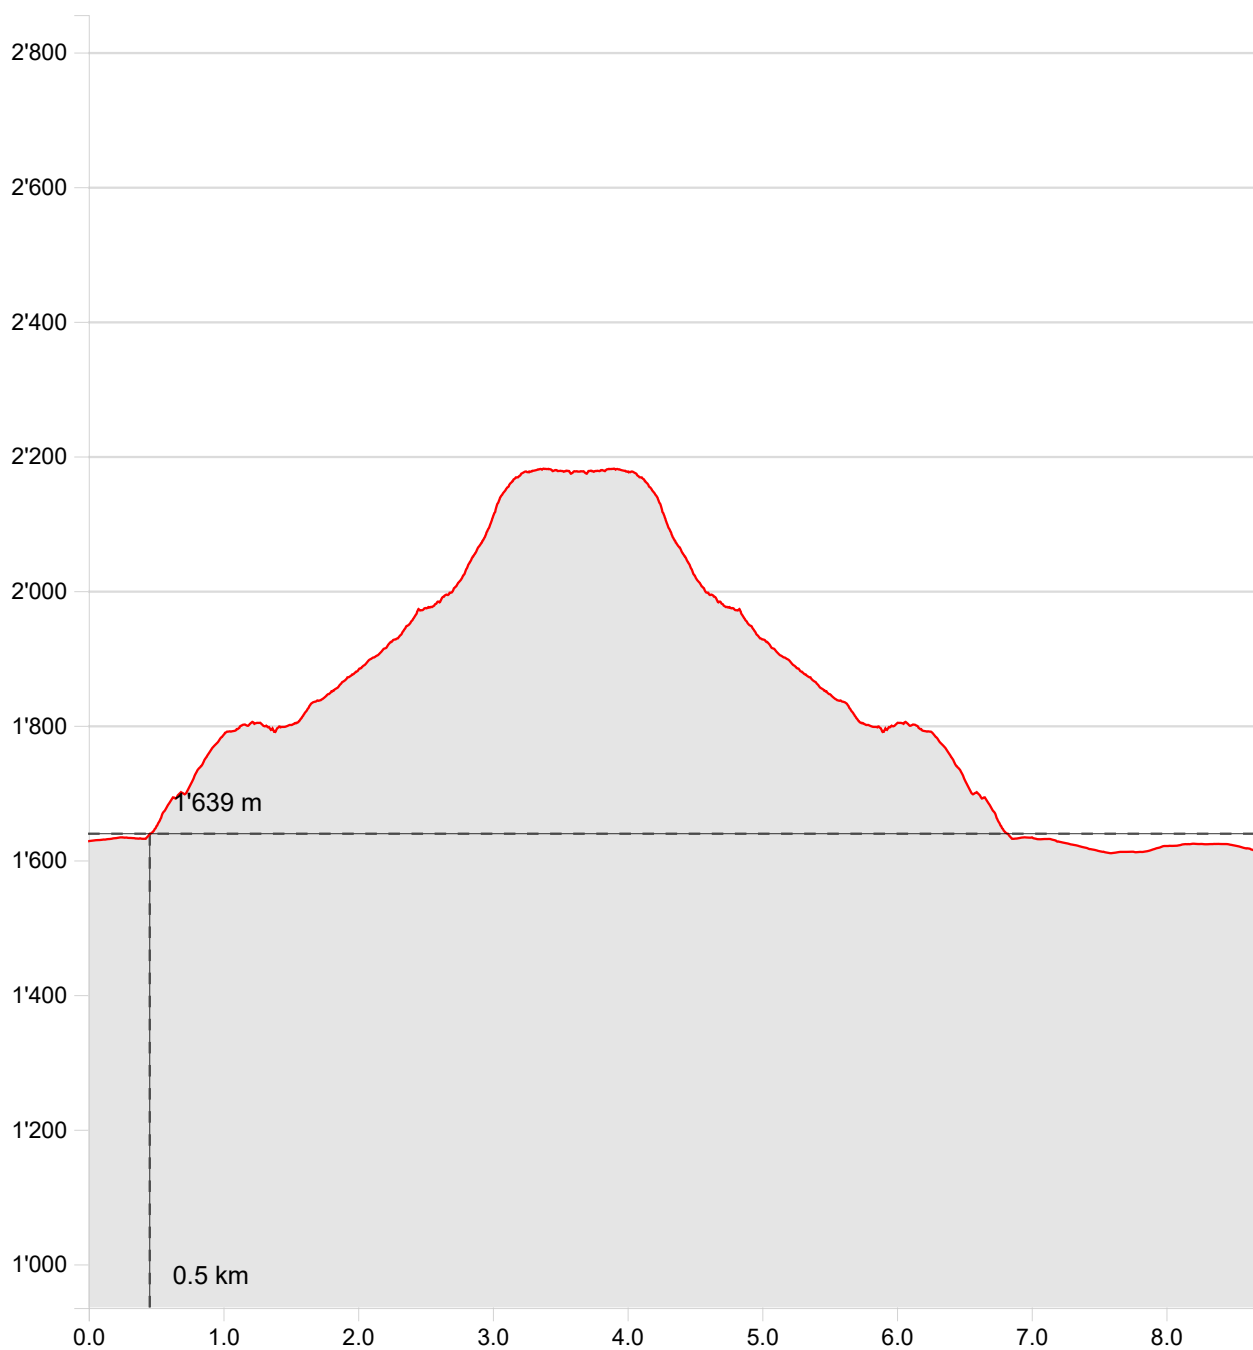

Altro

19.07.2021

Val Scaradra con rientro a Luzzone

Distanza	8.69 km	Alt. min/mas	1'610 m/2'181 m
Salite/discese	674 m/689 m	Escursionismo	3 h 30 min

Geodaten © swisstopo (5704000138) | 200m | Scala 1:20'000