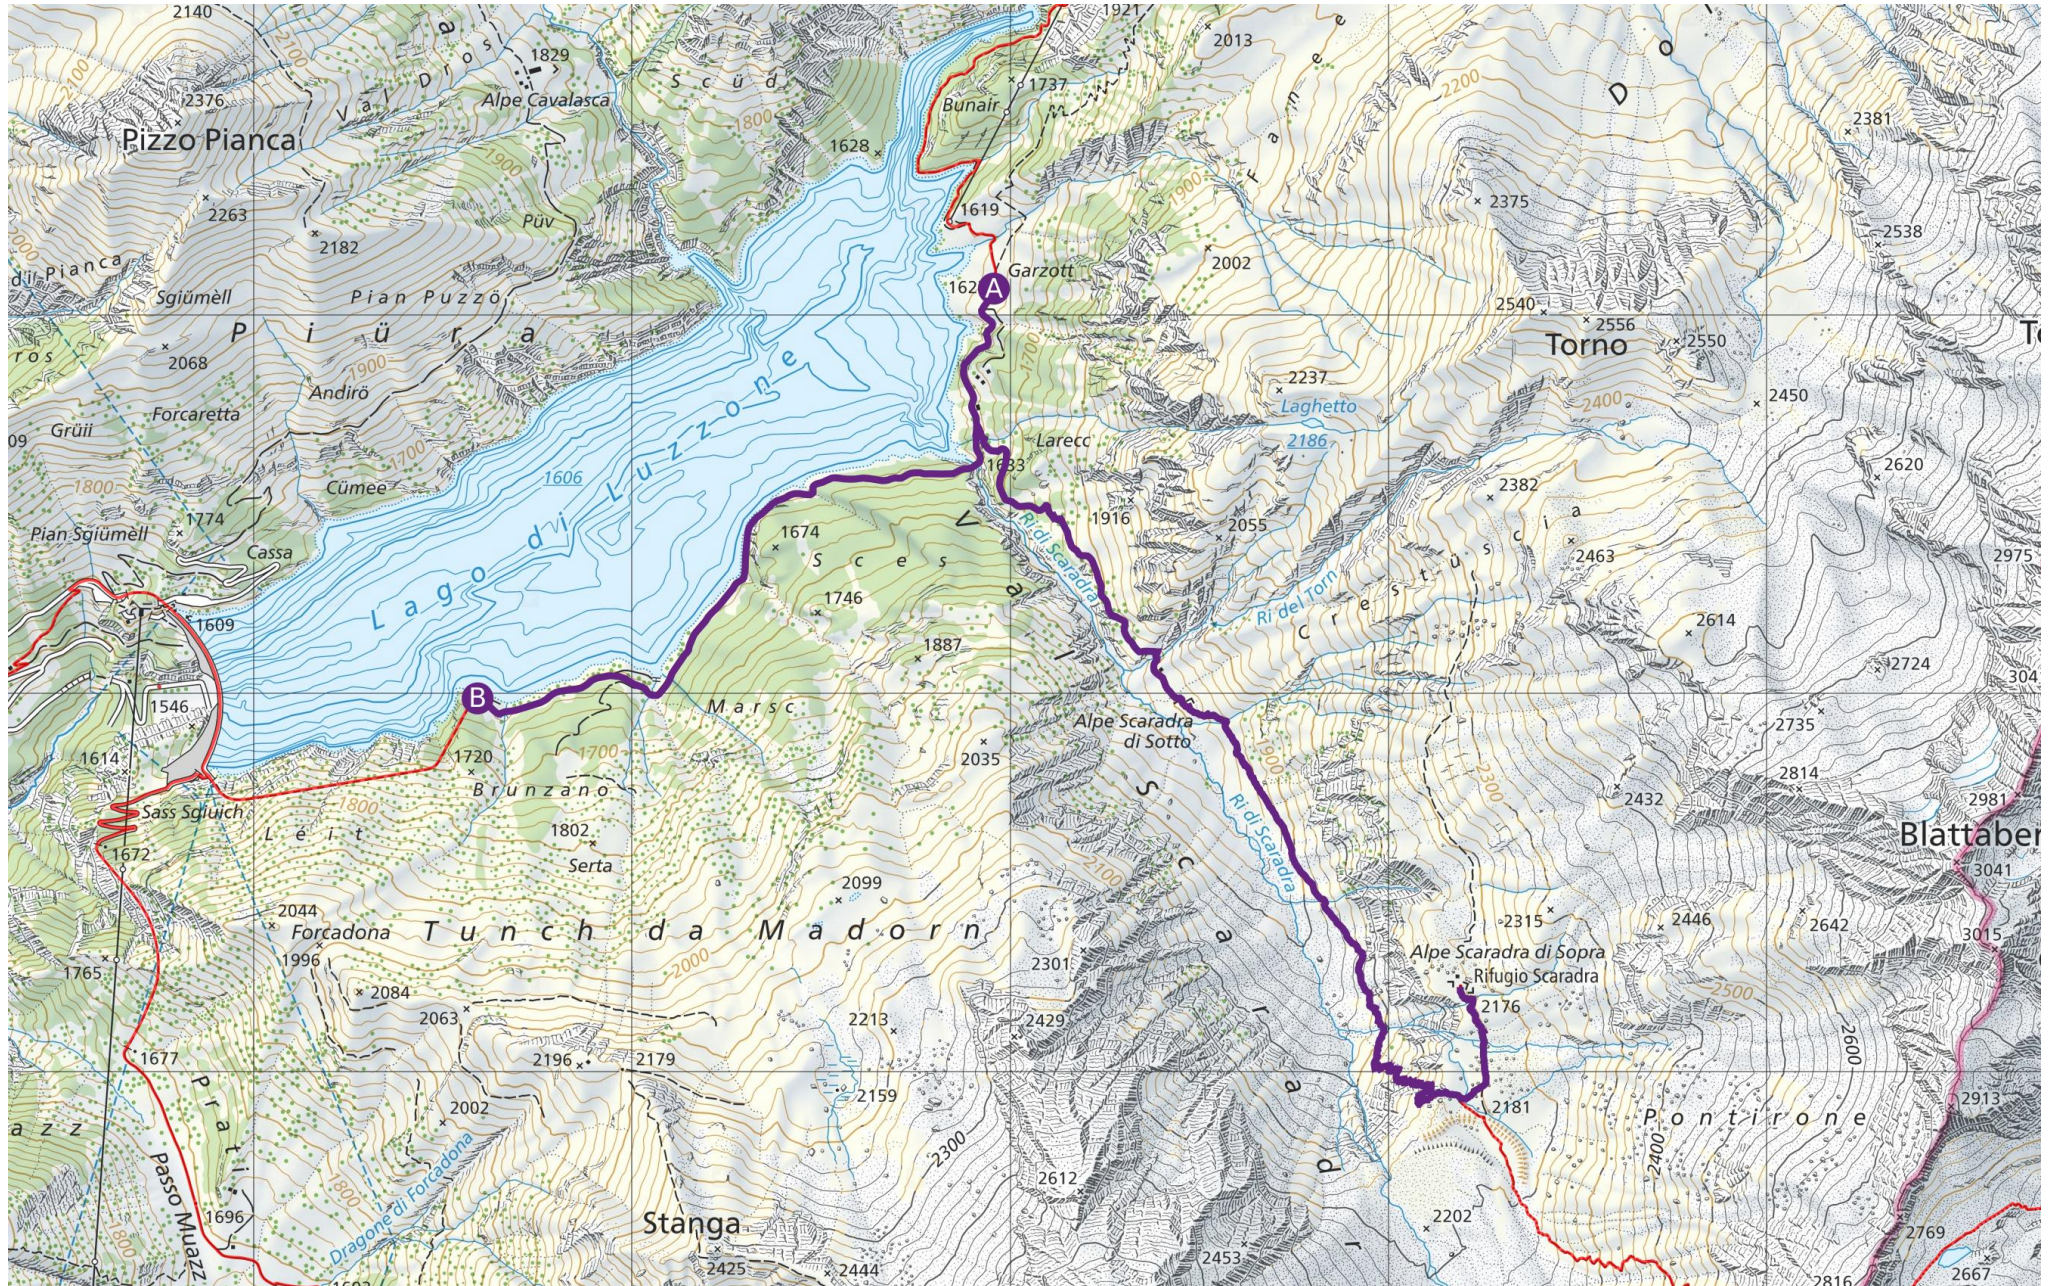

Altro

19.07.2021

Val Scaradra con rientro a Luzzone

Distanza	8.69 km	Alt. min/mas	1'610 m/2'181 m
Salite/discese	674 m/689 m	Escursionismo	3 h 30 min

Geodaten © swisstopo (5704000138) | 200m | Scala 1:20'000