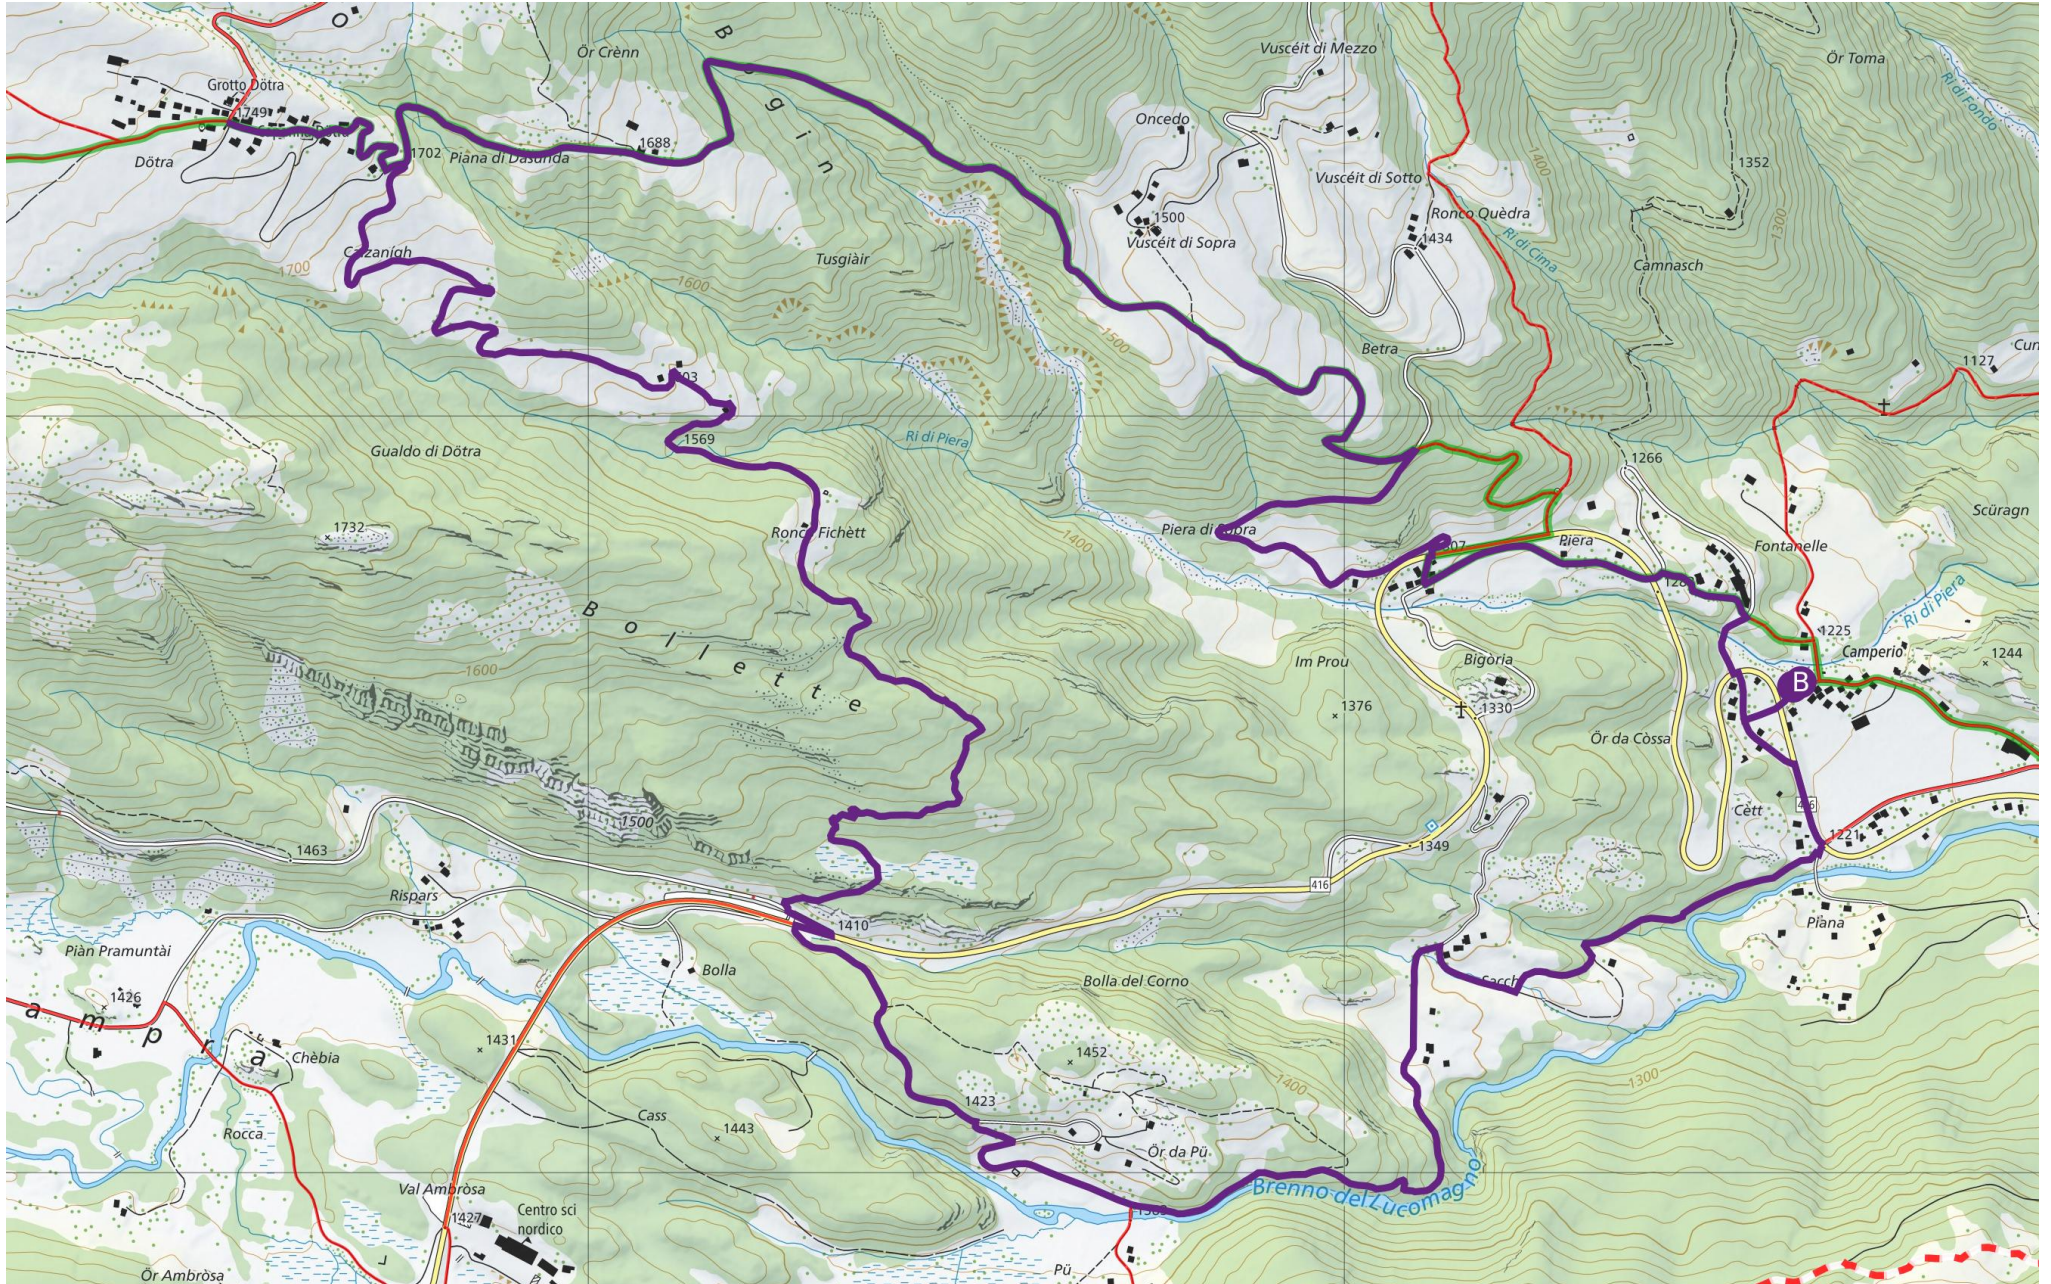

Altro

14.07.2021

Dötra con rientro da Campra

Distanza	9.16 km	Alt. min/mas	1'220 m/1'750 m
Salite/discese	599 m/600 m	Escursionismo	3 h 12 min

Scala 1:10'000 | 200m | Geodaten © swisstopo (5704000138)

Partner di SvizzeraMobile: