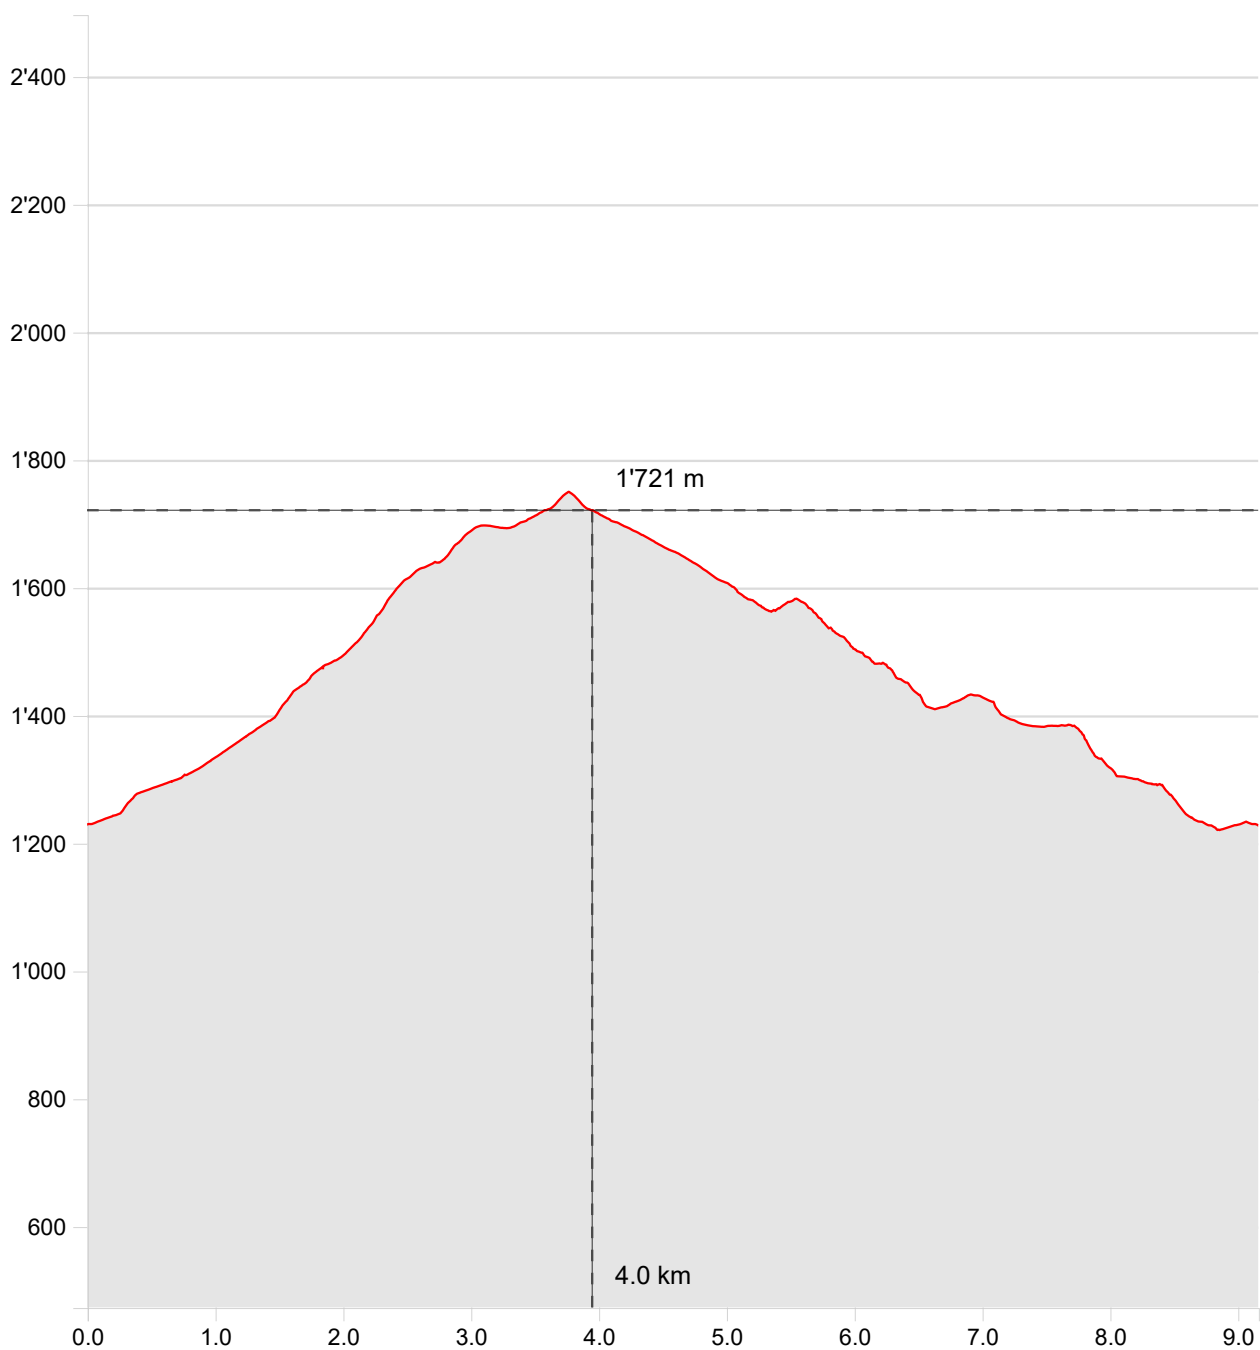

Altro

14.07.2021

Dötra con rientro da Campra

Distanza	9.16 km	Alt. min/mas	1'220 m/1'750 m
Salite/discese	599 m/600 m	Escursionismo	3 h 12 min

Scala 1:10'000 | 200m | Geodaten © swisstopo (5704000138)

Partner di SvizzeraMobile: